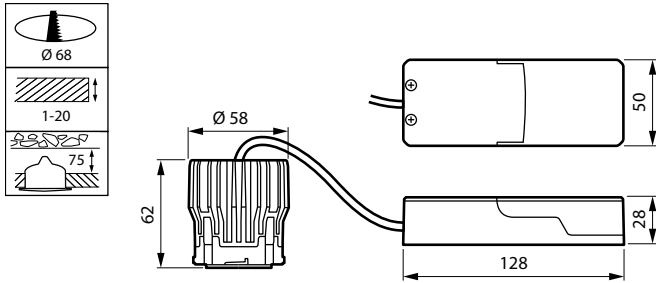

CoreLine Einbaustrahler Gen2

Anzahl pro Verpackung	1
EAN/UPC – Produkt/Kiste	8719514940840
Zähler - Pakete pro Außenkarton	18

EAN Umverpackung	8719514941236

Abmessungsskizzen