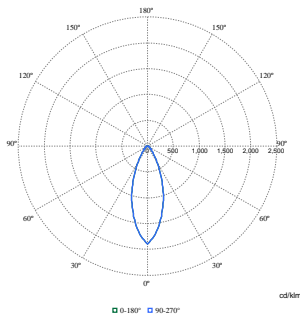

| | |
|------------------|---------------|
| EAN Umverpackung | 8719514941236 |
|------------------|---------------|

Abmessungsskizzen

Photometrische Daten

Polar Normal (separate) - null - 911401821084