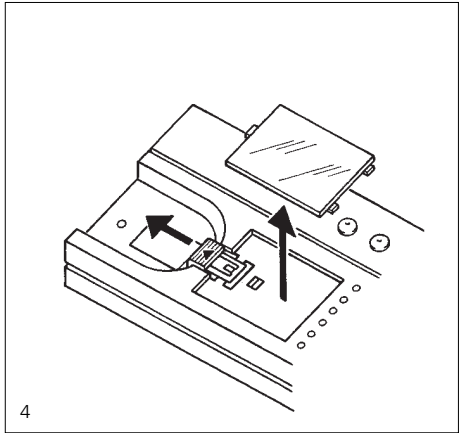

4

Austausch der gesamten Geräte

	HT 611-01...	9	12	11	6.1	c	3	I	7
	HT 401a-01...	9	12	11		c		I	7
	HT 511-01...	9	12	11		c	3	I	7
	HT 411-02...	9	12	11		8	3	I	7
	HT 311-0...	9	12	11	6.1	8	3	I	7
	HT 351-0...	9	12	11	6.1	8	3	I	7
	HT 111-02	9	12	11	6.1	8	3	I	7
	LN 7150/...	9	12	11		8	3	2	7
	LN 7145	9	12	11		8	3	2	7

3