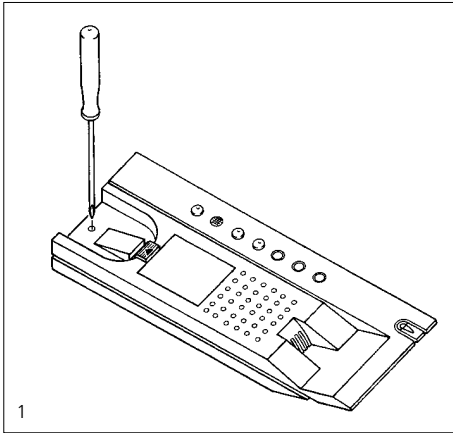

1

4

Austausch der gesamten Geräte

	HT 611-01...	9	12	11	6.1	c	3	I	7
	HT 401a-01...	9	12	11		c		I	7
	HT 511-01...	9	12	11		c	3	I	7
	HT 411-02...	9	12	11		8	3	I	7
	HT 311-0...	9	12	11	6.1	8	3	I	7
	HT 351-0...	9	12	11	6.1	8	3	I	7
	HT 111-02	9	12	11	6.1	8	3	I	7
	LN 7150/...	9	12	11		8	3	2	7
	LN 7145	9	12	11		8	3	2	7

3