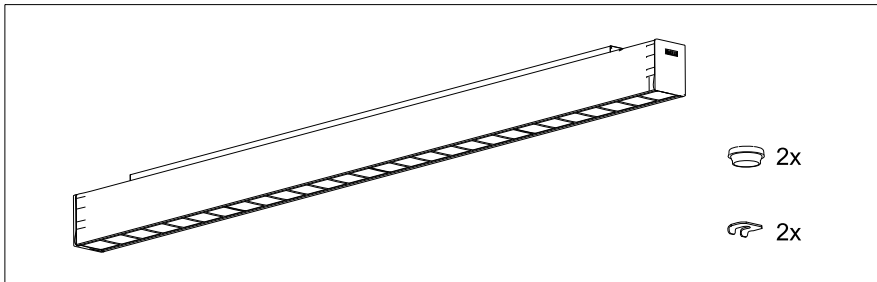

INSTRUCTION agila

REGIOLUX

AGARA/ -LED 6060

Regiolux GmbH
Hellinger Str. 3
D-97486 Königsberg/Bay.
Telefon (0 95 25) 89-0
Telefax (0 95 25) 89 73 4
<http://www.regiolux.de>
e-Mail: info@regiolux.de

Diese Leuchte enthält ein Leuchtmittel
der Energieeffizienzklasse **B**