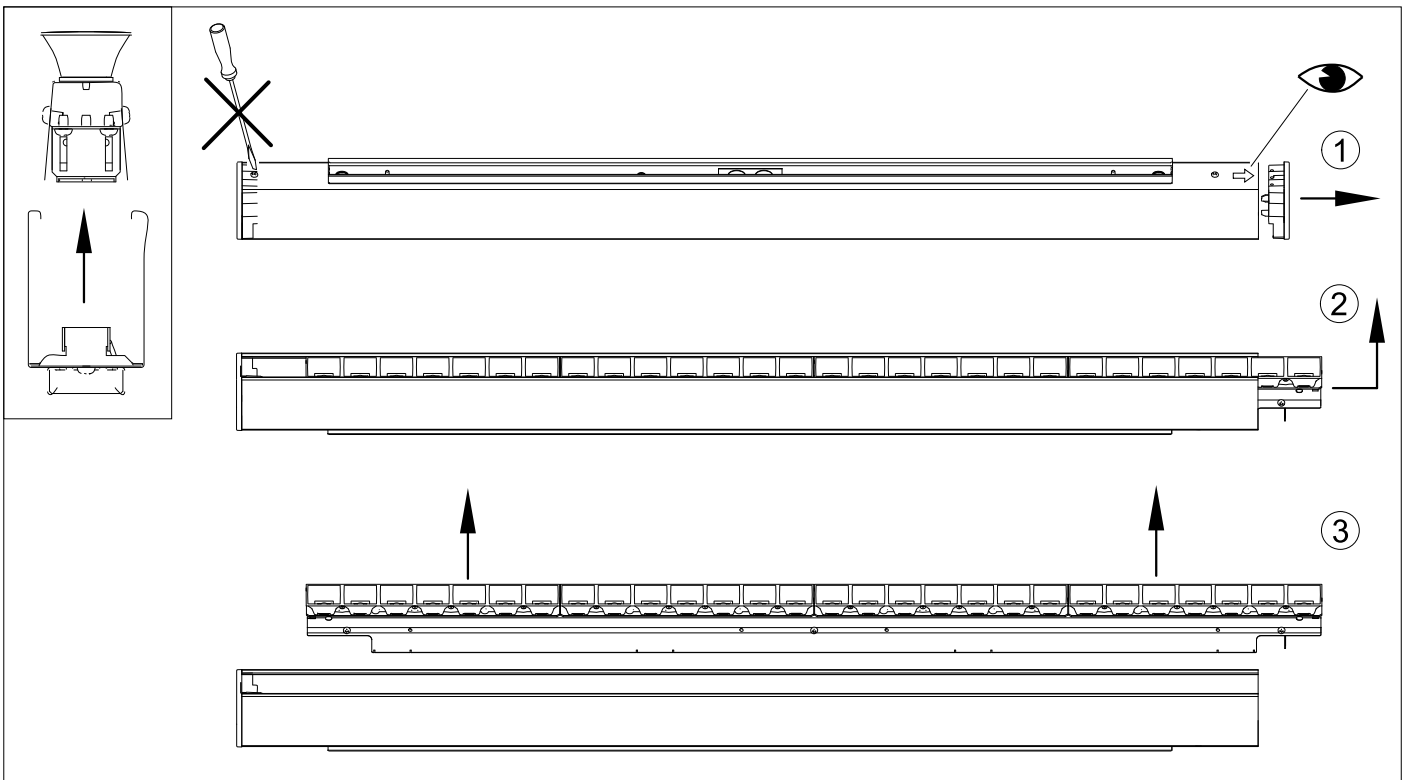

Diese Leuchte enthält ein Leuchtmittel
der Energieeffizienzklasse **B**

This luminaire contains a light source
of energy efficiency class **B**

 	 	 	Achtung: Leuchte nicht öffnen! Garantieverlust! Attention: Don't open the luminaire! Loss of Guarantee! Atención: N'est pas ouvrir le luminaire! Perte de garantie!

1