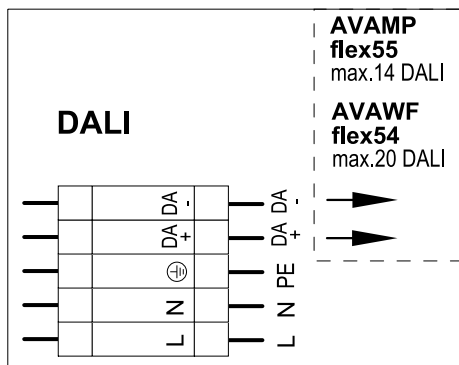

INSTRUCTION

alevo

REGIOLUX

AVAMP/1500x240
AVAMP/1500x355
AVAWF/1500x130

6571

Regiolux GmbH
Hellinger Str. 3
D-97486 Königsherg/Bay.
Telefon (0 95 25) 89-0
Telefax (0 95 25) 89 73 4
<http://www.regiolux.de>
e-Mail: info@regiolux.de

AVAMP 2x M4x6 T20	Diese Leuchte enthält ein Leuchtmittel der Energieeffizienzklasse B (LF840), C (LF830) This luminaire contains a light source of energy efficiency class B (LF840), C (LF830)
AVAWF 2x M4x6 T20	Diese Leuchte enthält ein Leuchtmittel der Energieeffizienzklasse C This luminaire contains a light source of energy efficiency class C

			Achtung: Leuchte nicht öffnen! Garantieverlust! Attention: Don't open the luminaire! Loss of Guarantee! Attention: N'est pas ouvrir le luminaire! Perte de garantie! Atención: Non abrir la luminara! Pérdida de garantía!

AVAMP/1500x355 7000-4200 840

ETM 7000-4200	
ON - OFF	~ 4200 lm / 28 W
OFF - ON	~ 5100 lm / 35 W
ON - OFF	~ 6100 lm / 43 W
ON - ON	~ 7000 lm / 51 W

AVAMP/1500x240 4500-2700 840

ETM 4500-2700	
OFF - OFF	~ 2700 lm / 19 W
OFF - ON	~ 3300 lm / 24 W
ON - OFF	~ 3900 lm / 29 W
ON - ON	~ 4500 lm / 34 W

AVAWF/1500x130 4700-2900 840

ETM 4700-2900	
OFF - OFF	~ 2900 lm / 23 W
OFF - ON	~ 3500 lm / 29 W
ON - OFF	~ 4100 lm / 36 W
ON - ON	~ 4700 lm / 42 W

AVAMP/1500x355 6500-3900 830

ETM 6500-3900	
OFF - OFF	~ 3900 lm / 28 W
OFF - ON	~ 4800 lm / 35 W
ON - OFF	~ 5600 lm / 43 W
ON - ON	~ 6500 lm / 51 W

AVAMP/1500x240 4200-2500 830

ETM 4200-2500	
OFF - OFF	~ 2500 lm / 19 W
OFF - ON	~ 3100 lm / 24 W
ON - OFF	~ 3600 lm / 29 W
ON - ON	~ 4200 lm / 34 W

AVAWF/1500x130 4500-2700 830

ETM 4500-2700	
OFF - OFF	~ 2700 lm / 23 W
OFF - ON	~ 3300 lm / 29 W
ON - OFF	~ 3900 lm / 36 W
ON - ON	~ 4500 lm / 42 W