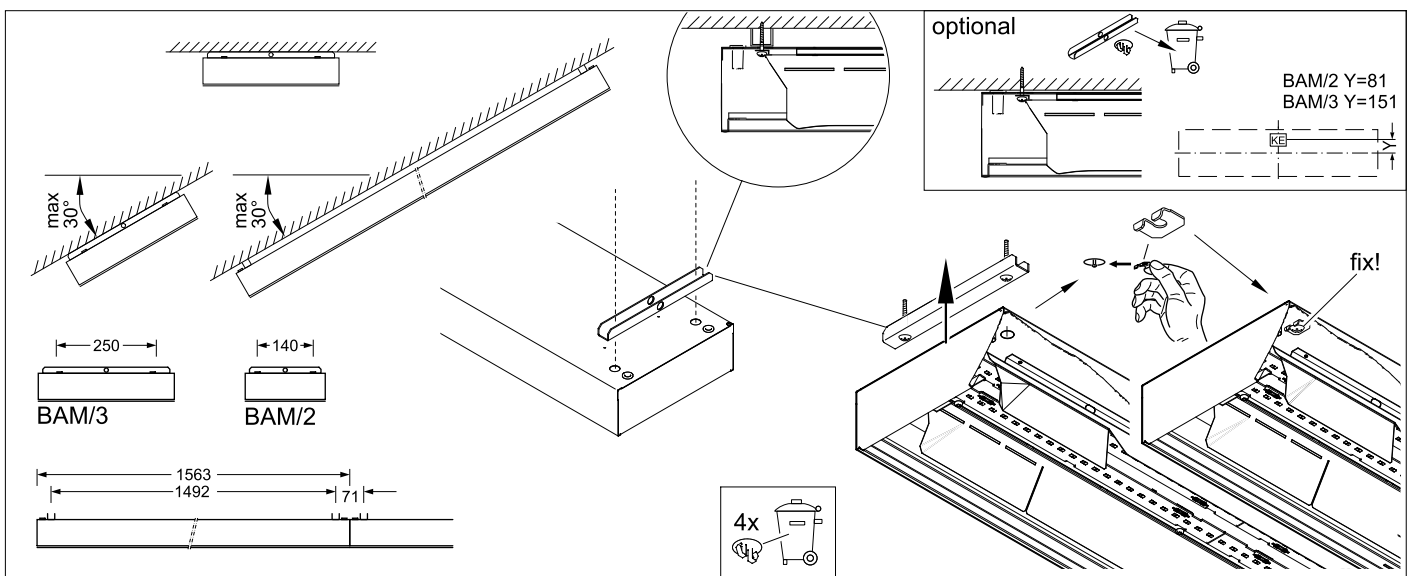

Diese Leuchte enthält ein Leuchtmittel der Energieeffizienzklasse C
This lamp contains a lamp of the Energy efficiency class C

BAM flex10L

(L-PE-N)

OPTION +

BAM/2 > DW 140/30°
3729 0016 100

BAM/3 > DW 235/30°
3729 0006 100