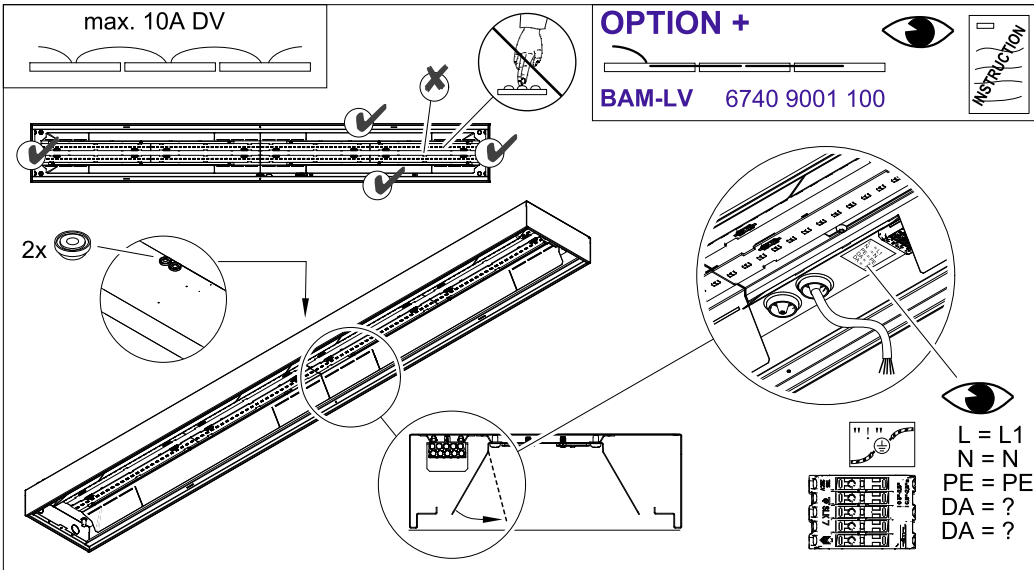

Diese Leuchte enthält ein Leuchtmittel der Energieeffizienzklasse C
This lamp contains a lamp of the Energy efficiency class C

BAM flex10L

(L-PE-N)

OPTION +

BAM/2 > DW 140/30°
3729 0016 100

BAM/3 > DW 235/30°
3729 0006 100