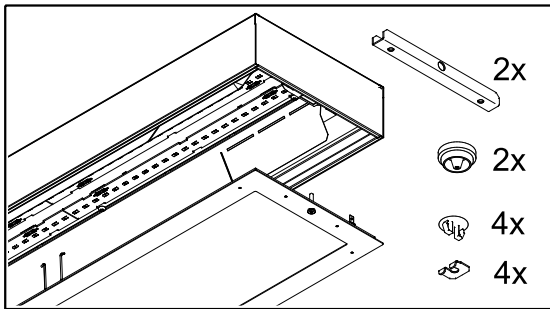

Diese Leuchte enthält ein Leuchtmittel der Energieeffizienzklasse C
This lamp contains a lamp of the Energy efficiency class C

BAM flex10L

(L-PE-N)

OPTION +

BAM/2 > DW 140/30°
3729 0016 100

BAM/3 > DW 235/30°
3729 0006 100