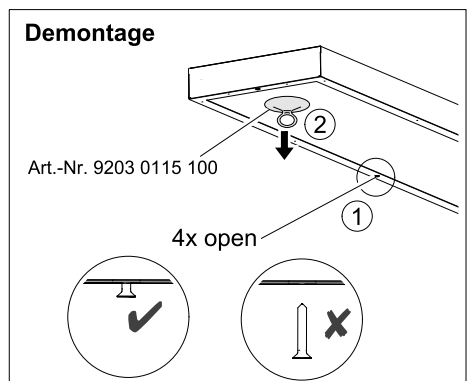

Diese Leuchte enthält ein Leuchtmittel der Energieeffizienzklasse C
This lamp contains a lamp of the Energy efficiency class C

BAM flex10L

(L-PE-N)

OPTION +

BAM/2 > DW 140/30°
3729 0016 100

BAM/3 > DW 235/30°
3729 0006 100