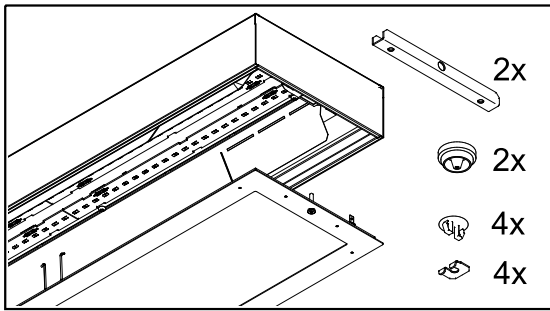

Diese Leuchte enthält ein Leuchtmittel der Energieeffizienzklasse C
This lamp contains a lamp of the Energy efficiency class C

BAM flex10L

(L-PE-N)

Art-Nr.: 532693 - 10/22

OPTION +

BAM/2 > DW 140/30°
3729 0016 100