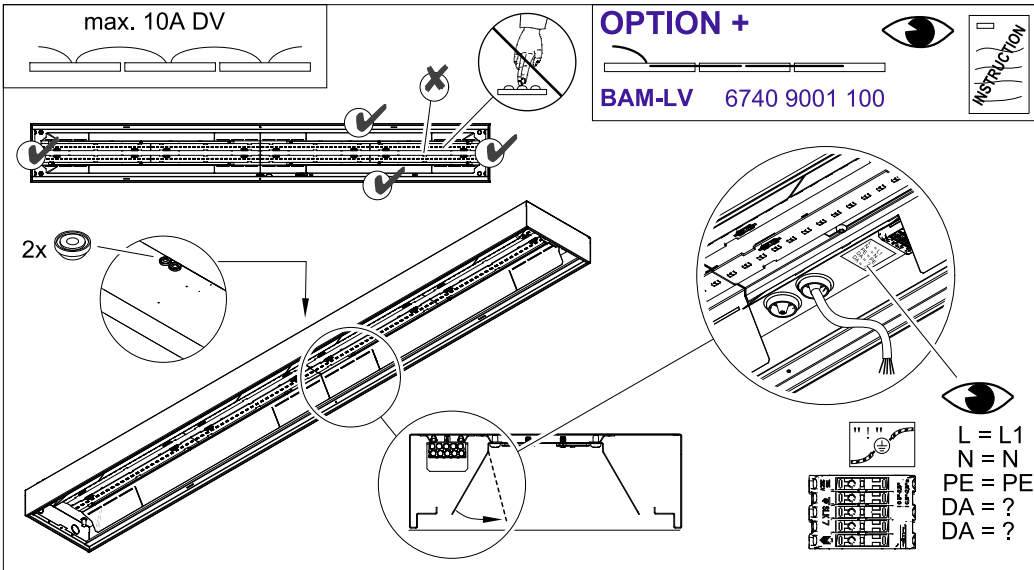

Diese Leuchte enthält ein Leuchtmittel der Energieeffizienzklasse C
This lamp contains a lamp of the Energy efficiency class C

BAM flex10L

(L-PE-N)

Art-Nr.: 532693 - 10/22

OPTION +

BAM/2 > DW 140/30°
3729 0016 100