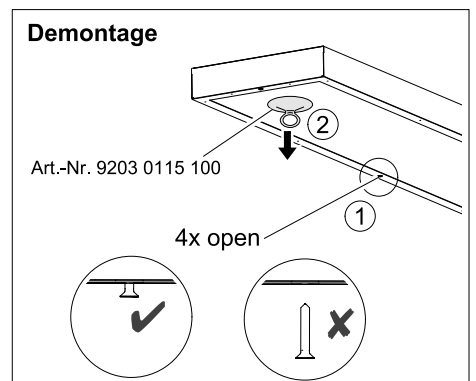

Diese Leuchte enthält ein Leuchtmittel der Energieeffizienzklasse C
This lamp contains a lamp of the Energy efficiency class C

BAM flex10L

(L-PE-N)

Art-Nr.: 532693 - 10/22

OPTION +

BAM/2 > DW 140/30°
3729 0016 100