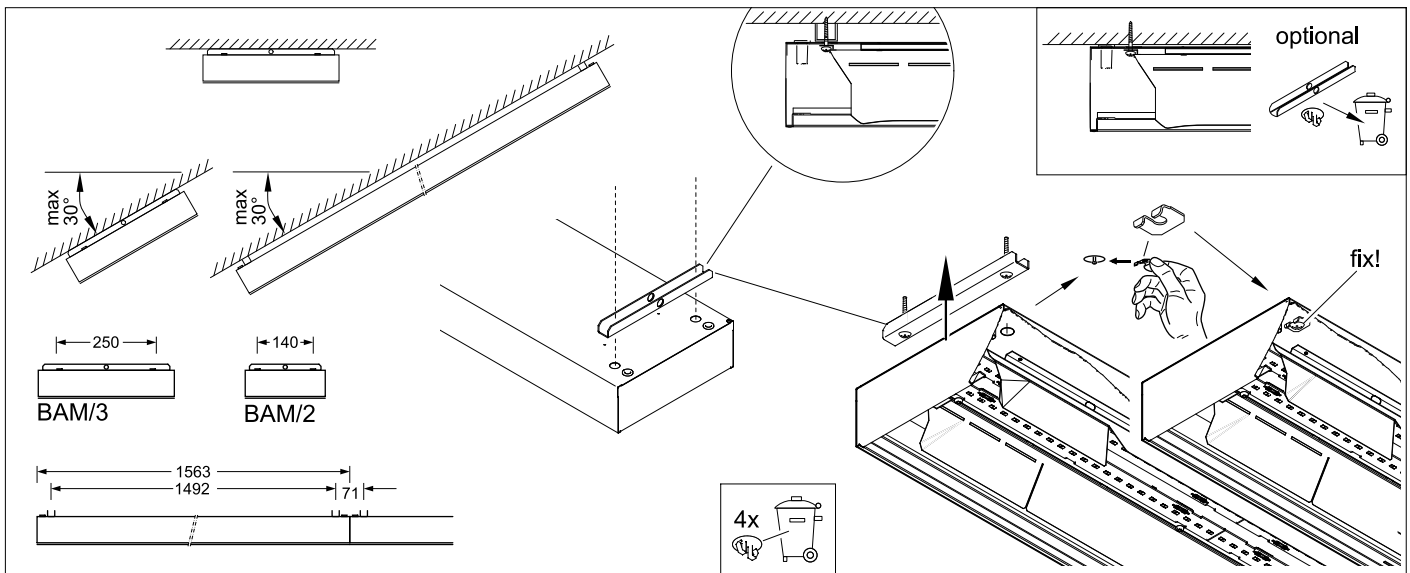

Diese Leuchte enthält ein Leuchtmittel der Energieeffizienzklasse C
This lamp contains a lamp of the Energy efficiency class C

BAM flex10L

(L-PE-N)

Art-Nr.: 532693 - 10/22

OPTION +

BAM/2 > DW 140/30°
3729 0016 100