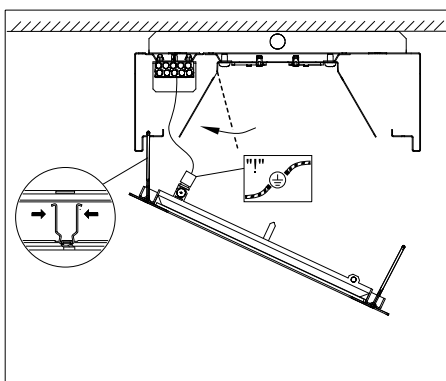

Diese Leuchte enthält ein Leuchtmittel der Energieeffizienzklasse C
This lamp contains a lamp of the Energy efficiency class C

BAM flex10L

(L-PE-N)

Art-Nr.: 532693 - 10/22

OPTION +

BAM/2 > DW 140/30°
3729 0016 100

BAM/3 > DW 235/30°
3729 0006 100

2x

OPTION +

BAM-ER/2
67429001100

BAM-ER/3
67439001100

! kg BAM/3 9,8 kg + 4,5 kg
BAM/2 6,9 kg + 4,1 kg

400

BAM/3 = 1573 x 350
BAM/2 = 1573 x 210