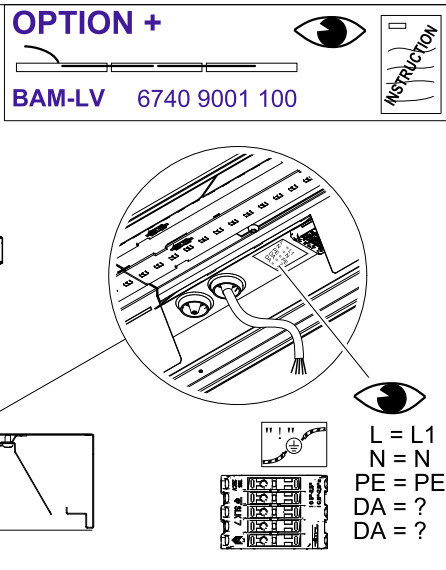

INSTRUCTION

BAM LED IP40

674

ballea

REGIOLUX

Regiolux GmbH
Hellinger Str. 3
D-97486 Königberg/Bay.
Telefon (0 95 25) 89-0
Telefax (0 95 25) 89 73 4
<http://www.regiolux.de>
e-Mail: info@regiolux.de

Typ
BAM/2 IK 10
BAM/3 IK 09

Diese Leuchte enthält ein Leuchtmittel der Energieeffizienzklasse C
This lamp contains a lamp of the Energy efficiency class C

BAM flex10L
(L-PE-N)

IOS 8.4
Android 4.x

REGIOLUX Advanced Services
Lichtregelung

CASAMBI -App