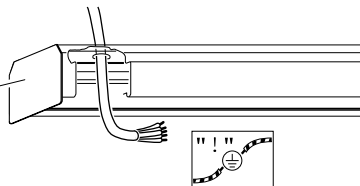

BAM-DH/3
67439002100

min 350 mm

OPTION +

BAM-LV
6740 9001 100

1550

1563

SDT-Basic

SDTEM
(optional)