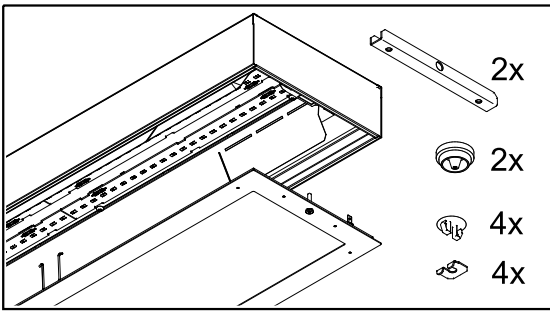

INSTRUCTION

BAM LED IP40

674

ballea

REGIOLUX

Regiolux GmbH
Hellinger Str. 3
D-97486 Königberg/Bay.
Telefon (0 95 25) 89-0
Telefax (0 95 25) 89 73 4
<http://www.regiolux.de>
e-Mail: info@regiolux.de

Typ
BAM/2 IK 10
BAM/3 IK 09

Diese Leuchte enthält ein Leuchtmittel der Energieeffizienzklasse C
This lamp contains a lamp of the Energy efficiency class C

BAM flex10L
(L-PE-N)

IOS 8.4
Android 4.x

REGIOLUX Advanced Services
Lichtregelung

CASAMBI -App