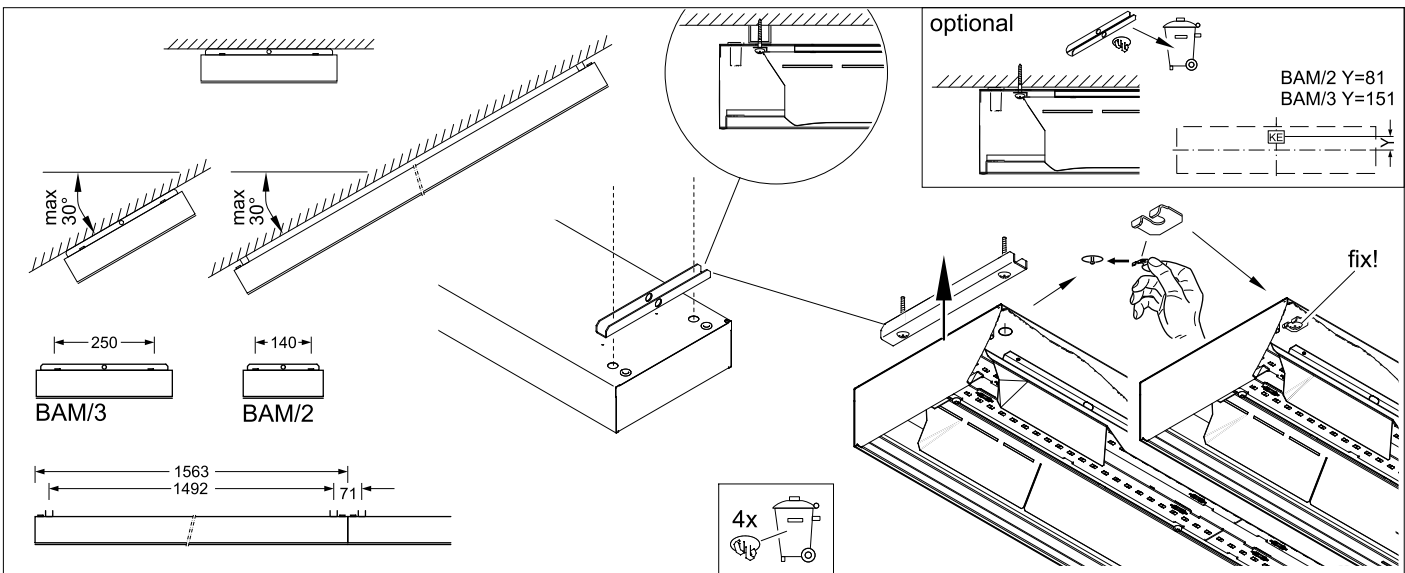

CASAMBI -App

Art-Nr.: 532693 - 03/2024

OPTION +

BAM/2 > DW 140/30°
3729 0016 100

BAM/3 > DW 235/30°
3729 0006 100

2x

max 30°

max 30°