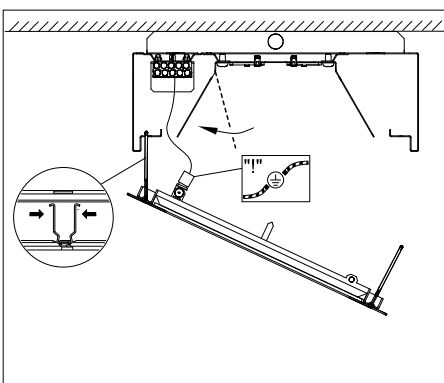

CASAMBI -App

Art-Nr.: 532693 - 03/2024

OPTION +

BAM/2 > DW 140/30°
3729 0016 100

BAM/3 > DW 235/30°
3729 0006 100

2x

max 30°

max 30°