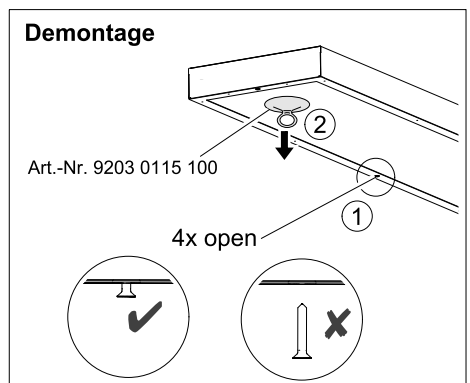

CASAMBI -App

Art-Nr.: 532693 - 03/2024

OPTION +

BAM/2 > DW 140/30°
3729 0016 100

BAM/3 > DW 235/30°
3729 0006 100

2x

max 30°

max 30°