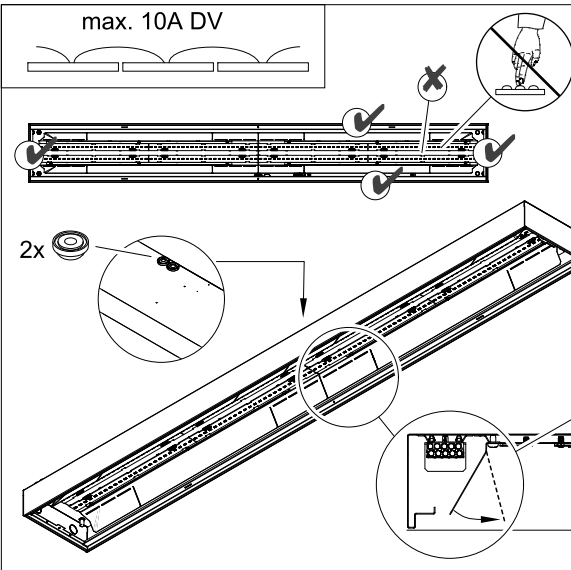

INSTRUCTION

BAM LED IP40

674

ballea

REGIOLUX

Regiolux GmbH
Hellinger Str. 3
D-97486 Königberg/Bay.
Telefon (0 95 25) 89-0
Telefax (0 95 25) 89 73 4
<http://www.regiolux.de>
e-Mail: info@regiolux.de

Typ
BAM/2 IK 10
BAM/3 IK 09

Diese Leuchte enthält ein Leuchtmittel der Energieeffizienzklasse C
This lamp contains a lamp of the Energy efficiency class C

BAM flex10L
(L-PE-N)

IOS 8.4
Android 4.x

REGIOLUX Advanced Services
Lichtregelung

CASAMBI -App