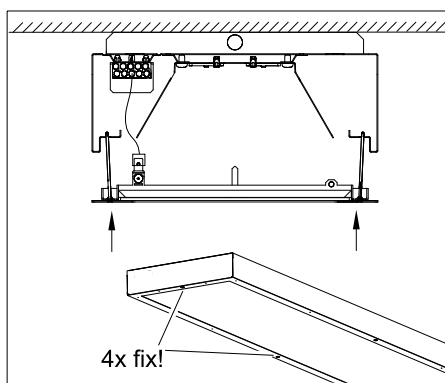

CASAMBI -App

Art-Nr.: 532693 - 03/2024

OPTION +

BAM/2 > DW 140/30°
3729 0016 100

BAM/3 > DW 235/30°
3729 0006 100

2x

max 30°

max 30°