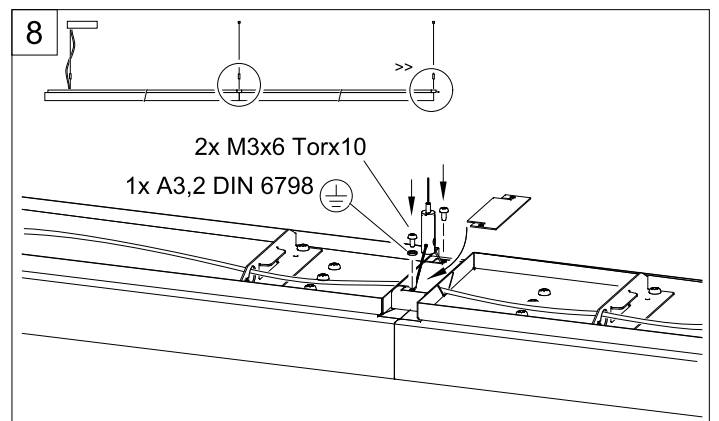

INSTRUCTION

AVAWF-LB

6571 9000 ...

REGIOLUX

Regiolux GmbH
 Hellinger Str. 3
 D-97486 Königsberg/Bay.
 Telefon (0 95 25) 89-0
 Telefax (0 95 25) 89 73 4
<http://www.regiolux.de>
 e-Mail: info@regiolux.de

MONTAGE