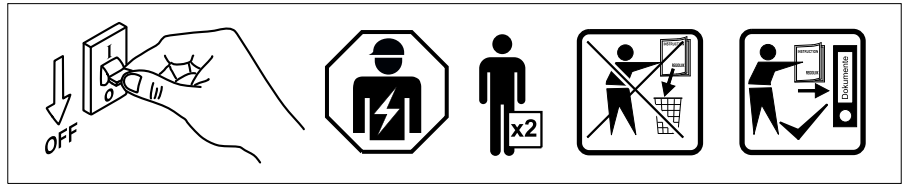

INSTRUCTION

AVAWF-LB

6571 9000 ...

REGIOLUX

Regiolux GmbH
 Hellinger Str. 3
 D-97486 Königsberg/Bay.
 Telefon (0 95 25) 89-0
 Telefax (0 95 25) 89 73 4
<http://www.regiolux.de>
 e-Mail: info@regiolux.de

MONTAGE