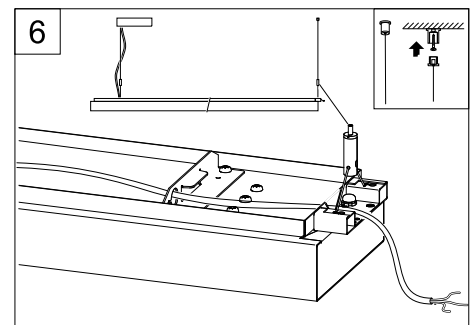

INSTRUCTION

AVAWF-LB

6571 9000 ...

REGIOLUX

Regiolux GmbH
 Hellinger Str. 3
 D-97486 Königsberg/Bay.
 Telefon (0 95 25) 89-0
 Telefax (0 95 25) 89 73 4
<http://www.regiolux.de>
 e-Mail: info@regiolux.de

MONTAGE