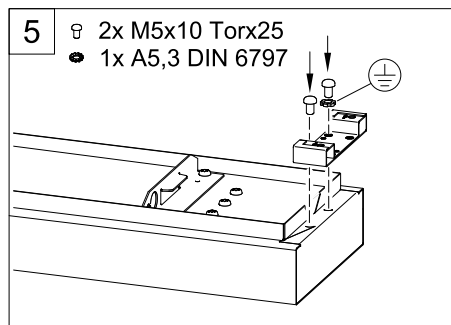

INSTRUCTION

AVAWF-LB

6571 9000 ...

REGIOLUX

Regiolux GmbH
 Hellinger Str. 3
 D-97486 Königsberg/Bay.
 Telefon (0 95 25) 89-0
 Telefax (0 95 25) 89 73 4
<http://www.regiolux.de>
 e-Mail: info@regiolux.de

MONTAGE