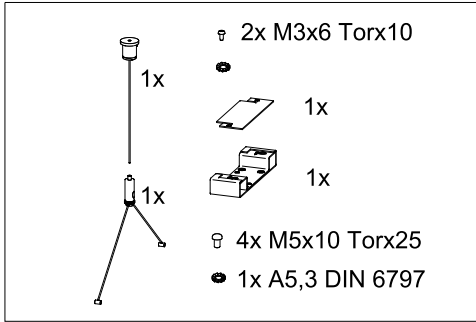

INSTRUCTION

AVAWF-LB

6571 9000 ...

REGIOLUX

Regiolux GmbH
 Hellinger Str. 3
 D-97486 Königsberg/Bay.
 Telefon (0 95 25) 89-0
 Telefax (0 95 25) 89 73 4
<http://www.regiolux.de>
 e-Mail: info@regiolux.de

MONTAGE