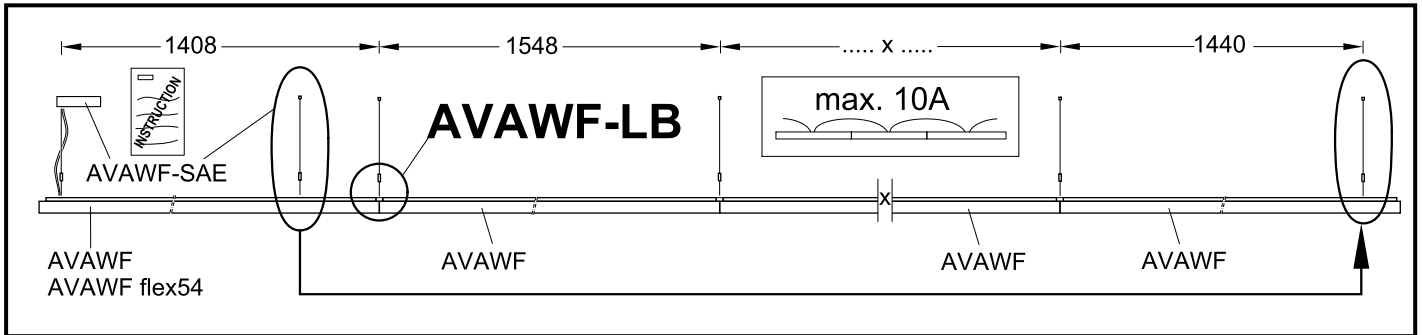

INSTRUCTION

AVAWF-LB

6571 9000 ...

REGIOLUX

Regiolux GmbH
 Hellinger Str. 3
 D-97486 Königsberg/Bay.
 Telefon (0 95 25) 89-0
 Telefax (0 95 25) 89 73 4
<http://www.regiolux.de>
 e-Mail: info@regiolux.de

MONTAGE