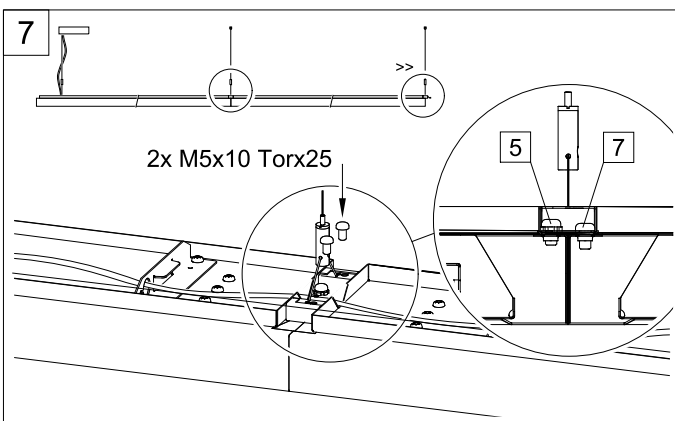

INSTRUCTION

AVAWF-LB

6571 9000 ...

REGIOLUX

Regiolux GmbH
 Hellinger Str. 3
 D-97486 Königsberg/Bay.
 Telefon (0 95 25) 89-0
 Telefax (0 95 25) 89 73 4
<http://www.regiolux.de>
 e-Mail: info@regiolux.de

MONTAGE