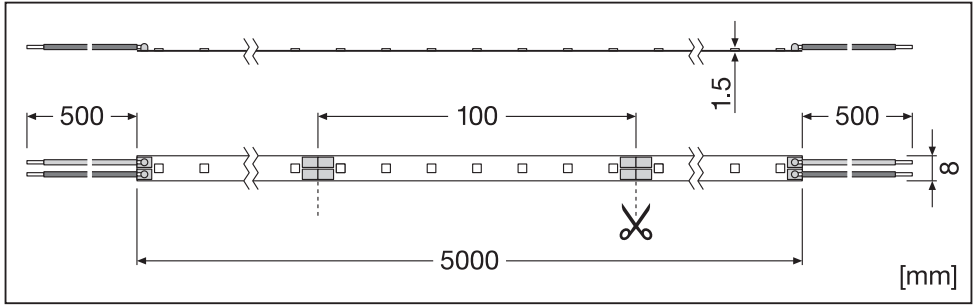

## LED STRIP VALUE

	EAN	l x w x h [mm]	V <sub>DC</sub>	W	W/m	lm	lm/m	lm/W	K	⊖ (°C)	∇	R <sub>a</sub>
LS V-500/827/5	4058075707795	5000 x 8 x 1.5	24V	24	5	2330	530	106	2700	-20...+55	120°	>80
LS V-500/830/5	4058075707818	5000 x 8 x 1.5	24V	24	5	2375	540	108	3000	-20...+55	120°	>80
LS V-500/840/5	4058075707832	5000 x 8 x 1.5	24V	24	5	2450	560	112	4000	-20...+55	120°	>80
LS V-500/865/5	4058075707856	5000 x 8 x 1.5	24V	24	5	2450	560	112	6500	-20...+55	120°	>80
LS V-1000/827/5	4058075707870	5000 x 8 x 1.5	24V	40	9	3960	970	108	2700	-20...+55	120°	>80
LS V-1000/830/5	4058075707894	5000 x 8 x 1.5	24V	40	9	4040	1000	111	3000	-20...+55	120°	>80
LS V-1000/840/5	4058075707917	5000 x 8 x 1.5	24V	40	9	4240	1040	116	4000	-20...+55	120°	>80
LS V-1000/865/5	4058075707931	5000 x 8 x 1.5	24V	40	9	4240	1040	116	6500	-20...+55	120°	>80
LS V-1500/827/5	4058075707955	5000 x 8 x 1.5	24V	60	13.2	5640	1345	102	2700	-20...+55	120°	>80
LS V-1500/830/5	4058075707979	5000 x 8 x 1.5	24V	60	13.2	5880	1410	107	3000	-20...+55	120°	>80
LS V-1500/840/5	4058075707993	5000 x 8 x 1.5	24V	60	13.2	6180	1490	113	4000	-20...+55	120°	>80
LS V-1500/865/5	4058075708013	5000 x 8 x 1.5	24V	60	13.2	6180	1490	113	6500	-20...+55	120°	>80
LS V-2000/827/5	4058075708037	5000 x 8 x 1.5	24V	70	16	6790	1695	106	2700	-20...+55	120°	>80
LS V-2000/830/5	4058075708051	5000 x 8 x 1.5	24V	70	16	6850	1760	110	3000	-20...+55	120°	>80
LS V-2000/840/5	4058075708075	5000 x 8 x 1.5	24V	70	16	7280	1820	114	4000	-20...+55	120°	>80
LS V-2000/865/5	4058075708099	5000 x 8 x 1.5	24V	70	16	7280	1820	114	6500	-20...+55	120°	>80

Length of supply wire (0,5 mm <sup>2</sup> wire cross-section)*	Max. meters of LED STRIP at T <sub>a</sub> =25°C**				
	<0,5m	1m	3m	6m	10m
LS V-500/8xx/5 IP00	14.9	14.5	14.0	13.4	12.8
LS V-1000/8xx/5 IP00	11.2	10.9	10.5	10.0	9.2
LS V-1500/8xx/5 IP00	10.3	9.9	9.4	8.7	7.8
LS V-2000/8xx/5 IP00	9.2	8.9	8.4	7.7	6.8