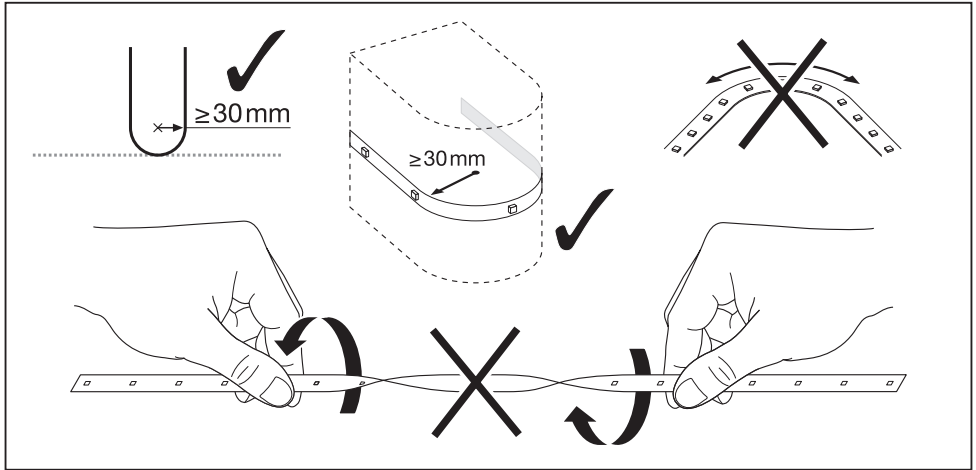

## LED STRIP VALUE

	EAN	l x w x h [mm]	V <sub>DC</sub>	W	W/m	lm	lm/m	lm/W	K	⊖ (°C)	∇	R <sub>a</sub>
LS V-500/827/5	4058075707795	5000 x 8 x 1.5	24V	24	5	2330	530	106	2700	-20...+55	120°	>80
LS V-500/830/5	4058075707818	5000 x 8 x 1.5	24V	24	5	2375	540	108	3000	-20...+55	120°	>80
LS V-500/840/5	4058075707832	5000 x 8 x 1.5	24V	24	5	2450	560	112	4000	-20...+55	120°	>80
LS V-500/865/5	4058075707856	5000 x 8 x 1.5	24V	24	5	2450	560	112	6500	-20...+55	120°	>80
LS V-1000/827/5	4058075707870	5000 x 8 x 1.5	24V	40	9	3960	970	108	2700	-20...+55	120°	>80
LS V-1000/830/5	4058075707894	5000 x 8 x 1.5	24V	40	9	4040	1000	111	3000	-20...+55	120°	>80
LS V-1000/840/5	4058075707917	5000 x 8 x 1.5	24V	40	9	4240	1040	116	4000	-20...+55	120°	>80
LS V-1000/865/5	4058075707931	5000 x 8 x 1.5	24V	40	9	4240	1040	116	6500	-20...+55	120°	>80
LS V-1500/827/5	4058075707955	5000 x 8 x 1.5	24V	60	13.2	5640	1345	102	2700	-20...+55	120°	>80
LS V-1500/830/5	4058075707979	5000 x 8 x 1.5	24V	60	13.2	5880	1410	107	3000	-20...+55	120°	>80
LS V-1500/840/5	4058075707993	5000 x 8 x 1.5	24V	60	13.2	6180	1490	113	4000	-20...+55	120°	>80
LS V-1500/865/5	4058075708013	5000 x 8 x 1.5	24V	60	13.2	6180	1490	113	6500	-20...+55	120°	>80
LS V-2000/827/5	4058075708037	5000 x 8 x 1.5	24V	70	16	6790	1695	106	2700	-20...+55	120°	>80
LS V-2000/830/5	4058075708051	5000 x 8 x 1.5	24V	70	16	6850	1760	110	3000	-20...+55	120°	>80
LS V-2000/840/5	4058075708075	5000 x 8 x 1.5	24V	70	16	7280	1820	114	4000	-20...+55	120°	>80
LS V-2000/865/5	4058075708099	5000 x 8 x 1.5	24V	70	16	7280	1820	114	6500	-20...+55	120°	>80

Length of supply wire (0,5 mm <sup>2</sup> wire cross-section)*	Max. meters of LED STRIP at T <sub>a</sub> =25°C**				
	<0,5m	1m	3m	6m	10m
LS V-500/8xx/5 IP00	14.9	14.5	14.0	13.4	12.8
LS V-1000/8xx/5 IP00	11.2	10.9	10.5	10.0	9.2
LS V-1500/8xx/5 IP00	10.3	9.9	9.4	8.7	7.8
LS V-2000/8xx/5 IP00	9.2	8.9	8.4	7.7	6.8