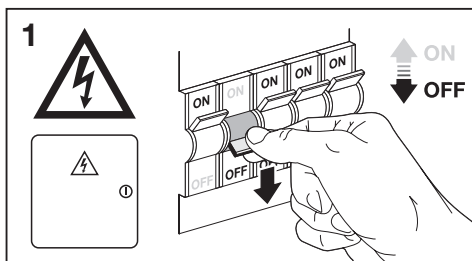

ENDURA® PRO LUMINAIRES

	EAN	W	lm Light Source	lm Output	K	IP	°C	V~	Hz	PF	R _a	∇ (°)	
E PRO FLOOD S 15W 840 IP55 WT	4058075228788	15	1980	1500	4000	55	-20...+40	220- 240	50/60	≥0.88	>80	100	100000
E PRO FLOOD S 15W 840 IP55 DG	4058075228801	15	1980	1500	4000	55	-20...+40	220- 240	50/60	≥0.88	>80	100	100000
E PRO FLOOD S 27W 840 IP55 WT	4058075228825	27	3800	3000	4000	55	-20...+40	220- 240	50/60	≥0.90	>80	100	100000
E PRO FLOOD S 27W 840 IP55 DG	4058075228849	27	3800	3000	4000	55	-20...+40	220- 240	50/60	≥0.90	>80	100	100000
E PRO SPOT S 8W 840 IP55 WT	4058075228863	8	1070	750	4000	55	-20...+40	220- 240	50/60	≥0.88	>80	50	100000
E PRO SPOT S 8W 840 IP55 DG	4058075228887	8	1070	750	4000	55	-20...+40	220- 240	50/60	≥0.88	>80	50	100000
E PRO SPOT S 16W 840 IP55 WT	4058075228900	16	2140	1500	4000	55	-20...+40	220- 240	50/60	≥0.88	>80	50	100000
E PRO SPOT S 16W 840 IP55 DG	4058075228924	16	2140	1500	4000	55	-20...+40	220- 240	50/60	≥0.88	>80	50	100000