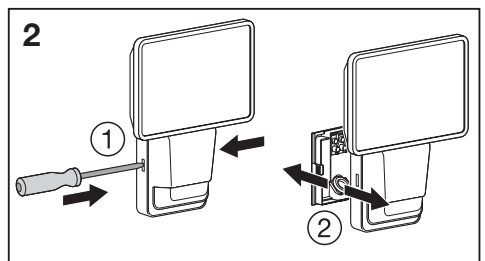

ENDURA® PRO LUMINAIRES

	EAN	W	lm Light Source	lm Output	K	IP	°C	V~	Hz	PF	R _a	∇ (°)	
E PRO FLOOD S 15W 840 IP55 WT	4058075228788	15	1980	1500	4000	55	-20...+40	220- 240	50/60	≥0.88	>80	100	100000
E PRO FLOOD S 15W 840 IP55 DG	4058075228801	15	1980	1500	4000	55	-20...+40	220- 240	50/60	≥0.88	>80	100	100000
E PRO FLOOD S 27W 840 IP55 WT	4058075228825	27	3800	3000	4000	55	-20...+40	220- 240	50/60	≥0.90	>80	100	100000
E PRO FLOOD S 27W 840 IP55 DG	4058075228849	27	3800	3000	4000	55	-20...+40	220- 240	50/60	≥0.90	>80	100	100000
E PRO SPOT S 8W 840 IP55 WT	4058075228863	8	1070	750	4000	55	-20...+40	220- 240	50/60	≥0.88	>80	50	100000
E PRO SPOT S 8W 840 IP55 DG	4058075228887	8	1070	750	4000	55	-20...+40	220- 240	50/60	≥0.88	>80	50	100000
E PRO SPOT S 16W 840 IP55 WT	4058075228900	16	2140	1500	4000	55	-20...+40	220- 240	50/60	≥0.88	>80	50	100000
E PRO SPOT S 16W 840 IP55 DG	4058075228924	16	2140	1500	4000	55	-20...+40	220- 240	50/60	≥0.88	>80	50	100000