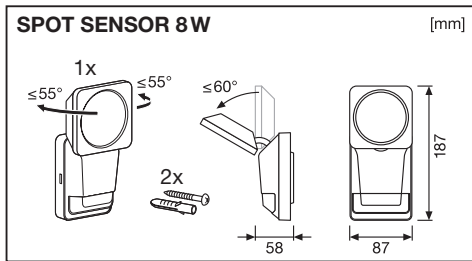

ENDURA® PRO LUMINAIRES

	EAN	W	lm Light Source	lm Output	K	IP	°C	V~	Hz	PF	R _a	∇ (°)	
E PRO FLOOD S 15W 840 IP55 WT	4058075228788	15	1980	1500	4000	55	-20...+40	220- 240	50/60	≥0.88	>80	100	100000
E PRO FLOOD S 15W 840 IP55 DG	4058075228801	15	1980	1500	4000	55	-20...+40	220- 240	50/60	≥0.88	>80	100	100000
E PRO FLOOD S 27W 840 IP55 WT	4058075228825	27	3800	3000	4000	55	-20...+40	220- 240	50/60	≥0.90	>80	100	100000
E PRO FLOOD S 27W 840 IP55 DG	4058075228849	27	3800	3000	4000	55	-20...+40	220- 240	50/60	≥0.90	>80	100	100000
E PRO SPOT S 8W 840 IP55 WT	4058075228863	8	1070	750	4000	55	-20...+40	220- 240	50/60	≥0.88	>80	50	100000
E PRO SPOT S 8W 840 IP55 DG	4058075228887	8	1070	750	4000	55	-20...+40	220- 240	50/60	≥0.88	>80	50	100000
E PRO SPOT S 16W 840 IP55 WT	4058075228900	16	2140	1500	4000	55	-20...+40	220- 240	50/60	≥0.88	>80	50	100000
E PRO SPOT S 16W 840 IP55 DG	4058075228924	16	2140	1500	4000	55	-20...+40	220- 240	50/60	≥0.88	>80	50	100000

2m

2m

2m

2m

4m

8m

180°

	EAN	This product contains a light source of energy efficiency class	Contained Light Source
E PRO FLOOD S 15W 840 IP55 WT E PRO FLOOD S 15W 840 IP55 DG	4058075228788 4058075228801	D	
E PRO FLOOD S 27W 840 IP55 WT E PRO FLOOD S 27W 840 IP55 DG	4058075228825 4058075228849	D	
E PRO SPOT S 8W 840 IP55 WT E PRO SPOT S 8W 840 IP55 DG	4058075228863 4058075228887	D	
E PRO SPOT S 16W 840 IP55 WT E PRO SPOT S 16W 840 IP55 DG	4058075228900 4058075228924	D	Contains 2 light sources 