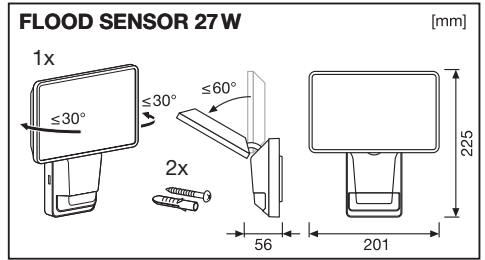

ENDURA® PRO LUMINAIRES

	EAN	W	lm Light Source	lm Output	K	IP	°C	V~	Hz	PF	R _a	∇ (°)	
E PRO FLOOD S 15W 840 IP55 WT	4058075228788	15	1980	1500	4000	55	-20...+40	220- 240	50/60	≥0.88	>80	100	100000
E PRO FLOOD S 15W 840 IP55 DG	4058075228801	15	1980	1500	4000	55	-20...+40	220- 240	50/60	≥0.88	>80	100	100000
E PRO FLOOD S 27W 840 IP55 WT	4058075228825	27	3800	3000	4000	55	-20...+40	220- 240	50/60	≥0.90	>80	100	100000
E PRO FLOOD S 27W 840 IP55 DG	4058075228849	27	3800	3000	4000	55	-20...+40	220- 240	50/60	≥0.90	>80	100	100000
E PRO SPOT S 8W 840 IP55 WT	4058075228863	8	1070	750	4000	55	-20...+40	220- 240	50/60	≥0.88	>80	50	100000
E PRO SPOT S 8W 840 IP55 DG	4058075228887	8	1070	750	4000	55	-20...+40	220- 240	50/60	≥0.88	>80	50	100000
E PRO SPOT S 16W 840 IP55 WT	4058075228900	16	2140	1500	4000	55	-20...+40	220- 240	50/60	≥0.88	>80	50	100000
E PRO SPOT S 16W 840 IP55 DG	4058075228924	16	2140	1500	4000	55	-20...+40	220- 240	50/60	≥0.88	>80	50	100000

2m

2m

2m

2m

4m

8m

180°

	EAN	This product contains a light source of energy efficiency class	Contained Light Source
E PRO FLOOD S 15W 840 IP55 WT E PRO FLOOD S 15W 840 IP55 DG	4058075228788 4058075228801	D	
E PRO FLOOD S 27W 840 IP55 WT E PRO FLOOD S 27W 840 IP55 DG	4058075228825 4058075228849	D	
E PRO SPOT S 8W 840 IP55 WT E PRO SPOT S 8W 840 IP55 DG	4058075228863 4058075228887	D	
E PRO SPOT S 16W 840 IP55 WT E PRO SPOT S 16W 840 IP55 DG	4058075228900 4058075228924	D	Contains 2 light sources 