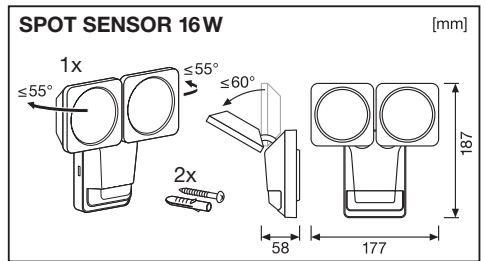

ENDURA® PRO LUMINAIRES

	EAN	W	lm Light Source	lm Output	K	IP	°C	V~	Hz	PF	R _a	∇ (°)	
E PRO FLOOD S 15W 840 IP55 WT	4058075228788	15	1980	1500	4000	55	-20...+40	220- 240	50/60	≥0.88	>80	100	100000
E PRO FLOOD S 15W 840 IP55 DG	4058075228801	15	1980	1500	4000	55	-20...+40	220- 240	50/60	≥0.88	>80	100	100000
E PRO FLOOD S 27W 840 IP55 WT	4058075228825	27	3800	3000	4000	55	-20...+40	220- 240	50/60	≥0.90	>80	100	100000
E PRO FLOOD S 27W 840 IP55 DG	4058075228849	27	3800	3000	4000	55	-20...+40	220- 240	50/60	≥0.90	>80	100	100000
E PRO SPOT S 8W 840 IP55 WT	4058075228863	8	1070	750	4000	55	-20...+40	220- 240	50/60	≥0.88	>80	50	100000
E PRO SPOT S 8W 840 IP55 DG	4058075228887	8	1070	750	4000	55	-20...+40	220- 240	50/60	≥0.88	>80	50	100000
E PRO SPOT S 16W 840 IP55 WT	4058075228900	16	2140	1500	4000	55	-20...+40	220- 240	50/60	≥0.88	>80	50	100000
E PRO SPOT S 16W 840 IP55 DG	4058075228924	16	2140	1500	4000	55	-20...+40	220- 240	50/60	≥0.88	>80	50	100000

2m

2m

2m

2m

4m

8m

180°

	EAN	This product contains a light source of energy efficiency class	Contained Light Source
E PRO FLOOD S 15W 840 IP55 WT E PRO FLOOD S 15W 840 IP55 DG	4058075228788 4058075228801	D	
E PRO FLOOD S 27W 840 IP55 WT E PRO FLOOD S 27W 840 IP55 DG	4058075228825 4058075228849	D	
E PRO SPOT S 8W 840 IP55 WT E PRO SPOT S 8W 840 IP55 DG	4058075228863 4058075228887	D	
E PRO SPOT S 16W 840 IP55 WT E PRO SPOT S 16W 840 IP55 DG	4058075228900 4058075228924	D	Contains 2 light sources 