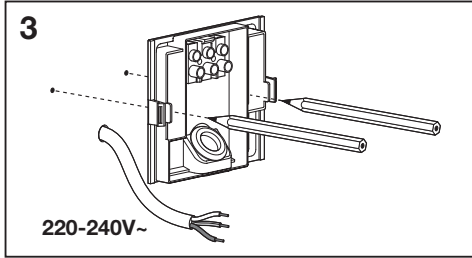

ENDURA® PRO LUMINAIRES

	EAN	W	lm Light Source	lm Output	K	IP	°C	V~	Hz	PF	R _a	∇ (°)	
E PRO FLOOD S 15W 840 IP55 WT	4058075228788	15	1980	1500	4000	55	-20...+40	220- 240	50/60	≥0.88	>80	100	100000
E PRO FLOOD S 15W 840 IP55 DG	4058075228801	15	1980	1500	4000	55	-20...+40	220- 240	50/60	≥0.88	>80	100	100000
E PRO FLOOD S 27W 840 IP55 WT	4058075228825	27	3800	3000	4000	55	-20...+40	220- 240	50/60	≥0.90	>80	100	100000
E PRO FLOOD S 27W 840 IP55 DG	4058075228849	27	3800	3000	4000	55	-20...+40	220- 240	50/60	≥0.90	>80	100	100000
E PRO SPOT S 8W 840 IP55 WT	4058075228863	8	1070	750	4000	55	-20...+40	220- 240	50/60	≥0.88	>80	50	100000
E PRO SPOT S 8W 840 IP55 DG	4058075228887	8	1070	750	4000	55	-20...+40	220- 240	50/60	≥0.88	>80	50	100000
E PRO SPOT S 16W 840 IP55 WT	4058075228900	16	2140	1500	4000	55	-20...+40	220- 240	50/60	≥0.88	>80	50	100000
E PRO SPOT S 16W 840 IP55 DG	4058075228924	16	2140	1500	4000	55	-20...+40	220- 240	50/60	≥0.88	>80	50	100000