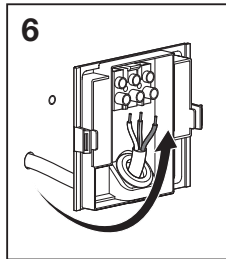

ENDURA® PRO LUMINAIRES

	EAN	W	lm Light Source	lm Output	K	IP	°C	V~	Hz	PF	R _a	∇ (°)	
E PRO FLOOD S 15W 840 IP55 WT	4058075228788	15	1980	1500	4000	55	-20...+40	220- 240	50/60	≥0.88	>80	100	100000
E PRO FLOOD S 15W 840 IP55 DG	4058075228801	15	1980	1500	4000	55	-20...+40	220- 240	50/60	≥0.88	>80	100	100000
E PRO FLOOD S 27W 840 IP55 WT	4058075228825	27	3800	3000	4000	55	-20...+40	220- 240	50/60	≥0.90	>80	100	100000
E PRO FLOOD S 27W 840 IP55 DG	4058075228849	27	3800	3000	4000	55	-20...+40	220- 240	50/60	≥0.90	>80	100	100000
E PRO SPOT S 8W 840 IP55 WT	4058075228863	8	1070	750	4000	55	-20...+40	220- 240	50/60	≥0.88	>80	50	100000
E PRO SPOT S 8W 840 IP55 DG	4058075228887	8	1070	750	4000	55	-20...+40	220- 240	50/60	≥0.88	>80	50	100000
E PRO SPOT S 16W 840 IP55 WT	4058075228900	16	2140	1500	4000	55	-20...+40	220- 240	50/60	≥0.88	>80	50	100000
E PRO SPOT S 16W 840 IP55 DG	4058075228924	16	2140	1500	4000	55	-20...+40	220- 240	50/60	≥0.88	>80	50	100000