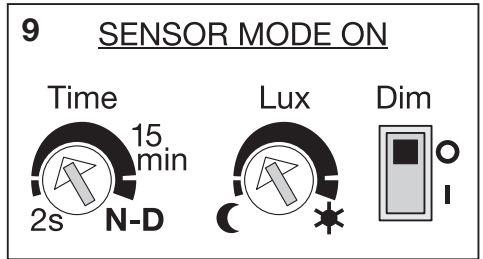

ENDURA® PRO LUMINAIRES

	EAN	W	lm Light Source	lm Output	K	IP	°C	V~	Hz	PF	R _a	∇ (°)	
E PRO FLOOD S 15W 840 IP55 WT	4058075228788	15	1980	1500	4000	55	-20...+40	220- 240	50/60	≥0.88	>80	100	100000
E PRO FLOOD S 15W 840 IP55 DG	4058075228801	15	1980	1500	4000	55	-20...+40	220- 240	50/60	≥0.88	>80	100	100000
E PRO FLOOD S 27W 840 IP55 WT	4058075228825	27	3800	3000	4000	55	-20...+40	220- 240	50/60	≥0.90	>80	100	100000
E PRO FLOOD S 27W 840 IP55 DG	4058075228849	27	3800	3000	4000	55	-20...+40	220- 240	50/60	≥0.90	>80	100	100000
E PRO SPOT S 8W 840 IP55 WT	4058075228863	8	1070	750	4000	55	-20...+40	220- 240	50/60	≥0.88	>80	50	100000
E PRO SPOT S 8W 840 IP55 DG	4058075228887	8	1070	750	4000	55	-20...+40	220- 240	50/60	≥0.88	>80	50	100000
E PRO SPOT S 16W 840 IP55 WT	4058075228900	16	2140	1500	4000	55	-20...+40	220- 240	50/60	≥0.88	>80	50	100000
E PRO SPOT S 16W 840 IP55 DG	4058075228924	16	2140	1500	4000	55	-20...+40	220- 240	50/60	≥0.88	>80	50	100000