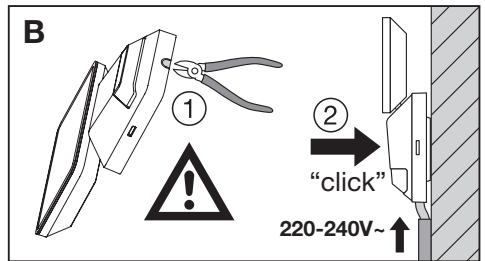

ENDURA® PRO LUMINAIRES

	EAN	W	lm Light Source	lm Output	K	IP	°C	V~	Hz	PF	R _a	∇ (°)	
E PRO FLOOD S 15W 840 IP55 WT	4058075228788	15	1980	1500	4000	55	-20...+40	220- 240	50/60	≥0.88	>80	100	100000
E PRO FLOOD S 15W 840 IP55 DG	4058075228801	15	1980	1500	4000	55	-20...+40	220- 240	50/60	≥0.88	>80	100	100000
E PRO FLOOD S 27W 840 IP55 WT	4058075228825	27	3800	3000	4000	55	-20...+40	220- 240	50/60	≥0.90	>80	100	100000
E PRO FLOOD S 27W 840 IP55 DG	4058075228849	27	3800	3000	4000	55	-20...+40	220- 240	50/60	≥0.90	>80	100	100000
E PRO SPOT S 8W 840 IP55 WT	4058075228863	8	1070	750	4000	55	-20...+40	220- 240	50/60	≥0.88	>80	50	100000
E PRO SPOT S 8W 840 IP55 DG	4058075228887	8	1070	750	4000	55	-20...+40	220- 240	50/60	≥0.88	>80	50	100000
E PRO SPOT S 16W 840 IP55 WT	4058075228900	16	2140	1500	4000	55	-20...+40	220- 240	50/60	≥0.88	>80	50	100000
E PRO SPOT S 16W 840 IP55 DG	4058075228924	16	2140	1500	4000	55	-20...+40	220- 240	50/60	≥0.88	>80	50	100000