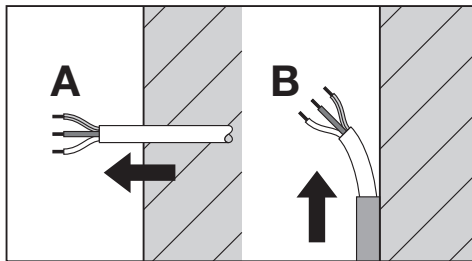

ENDURA® PRO LUMINAIRES

	EAN	W	lm Light Source	lm Output	K	IP	°C	V~	Hz	PF	R _a	∇ (°)	
E PRO FLOOD S 15W 840 IP55 WT	4058075228788	15	1980	1500	4000	55	-20...+40	220- 240	50/60	≥0.88	>80	100	100000
E PRO FLOOD S 15W 840 IP55 DG	4058075228801	15	1980	1500	4000	55	-20...+40	220- 240	50/60	≥0.88	>80	100	100000
E PRO FLOOD S 27W 840 IP55 WT	4058075228825	27	3800	3000	4000	55	-20...+40	220- 240	50/60	≥0.90	>80	100	100000
E PRO FLOOD S 27W 840 IP55 DG	4058075228849	27	3800	3000	4000	55	-20...+40	220- 240	50/60	≥0.90	>80	100	100000
E PRO SPOT S 8W 840 IP55 WT	4058075228863	8	1070	750	4000	55	-20...+40	220- 240	50/60	≥0.88	>80	50	100000
E PRO SPOT S 8W 840 IP55 DG	4058075228887	8	1070	750	4000	55	-20...+40	220- 240	50/60	≥0.88	>80	50	100000
E PRO SPOT S 16W 840 IP55 WT	4058075228900	16	2140	1500	4000	55	-20...+40	220- 240	50/60	≥0.88	>80	50	100000
E PRO SPOT S 16W 840 IP55 DG	4058075228924	16	2140	1500	4000	55	-20...+40	220- 240	50/60	≥0.88	>80	50	100000