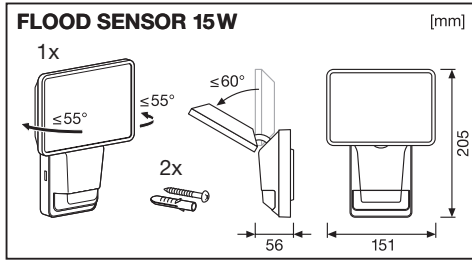

ENDURA® PRO LUMINAIRES

	EAN	W	lm Light Source	lm Output	K	IP	°C	V~	Hz	PF	R _a	∇ (°)	
E PRO FLOOD S 15W 840 IP55 WT	4058075228788	15	1980	1500	4000	55	-20...+40	220- 240	50/60	≥0.88	>80	100	100000
E PRO FLOOD S 15W 840 IP55 DG	4058075228801	15	1980	1500	4000	55	-20...+40	220- 240	50/60	≥0.88	>80	100	100000
E PRO FLOOD S 27W 840 IP55 WT	4058075228825	27	3800	3000	4000	55	-20...+40	220- 240	50/60	≥0.90	>80	100	100000
E PRO FLOOD S 27W 840 IP55 DG	4058075228849	27	3800	3000	4000	55	-20...+40	220- 240	50/60	≥0.90	>80	100	100000
E PRO SPOT S 8W 840 IP55 WT	4058075228863	8	1070	750	4000	55	-20...+40	220- 240	50/60	≥0.88	>80	50	100000
E PRO SPOT S 8W 840 IP55 DG	4058075228887	8	1070	750	4000	55	-20...+40	220- 240	50/60	≥0.88	>80	50	100000
E PRO SPOT S 16W 840 IP55 WT	4058075228900	16	2140	1500	4000	55	-20...+40	220- 240	50/60	≥0.88	>80	50	100000
E PRO SPOT S 16W 840 IP55 DG	4058075228924	16	2140	1500	4000	55	-20...+40	220- 240	50/60	≥0.88	>80	50	100000

2m

2m

2m

2m

4m

8m

180°

	EAN	This product contains a light source of energy efficiency class	Contained Light Source
E PRO FLOOD S 15W 840 IP55 WT E PRO FLOOD S 15W 840 IP55 DG	4058075228788 4058075228801	D	
E PRO FLOOD S 27W 840 IP55 WT E PRO FLOOD S 27W 840 IP55 DG	4058075228825 4058075228849	D	
E PRO SPOT S 8W 840 IP55 WT E PRO SPOT S 8W 840 IP55 DG	4058075228863 4058075228887	D	
E PRO SPOT S 16W 840 IP55 WT E PRO SPOT S 16W 840 IP55 DG	4058075228900 4058075228924	D	Contains 2 light sources 