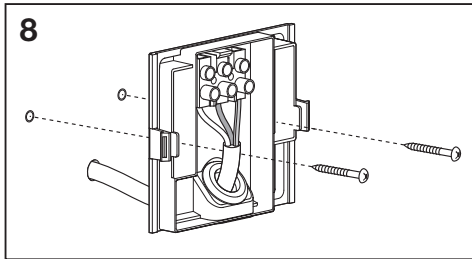

ENDURA® PRO LUMINAIRES

	EAN	W	lm Light Source	lm Output	K	IP	°C	V~	Hz	PF	R _a	∇ (°)	
E PRO FLOOD S 15W 840 IP55 WT	4058075228788	15	1980	1500	4000	55	-20...+40	220- 240	50/60	≥0.88	>80	100	100000
E PRO FLOOD S 15W 840 IP55 DG	4058075228801	15	1980	1500	4000	55	-20...+40	220- 240	50/60	≥0.88	>80	100	100000
E PRO FLOOD S 27W 840 IP55 WT	4058075228825	27	3800	3000	4000	55	-20...+40	220- 240	50/60	≥0.90	>80	100	100000
E PRO FLOOD S 27W 840 IP55 DG	4058075228849	27	3800	3000	4000	55	-20...+40	220- 240	50/60	≥0.90	>80	100	100000
E PRO SPOT S 8W 840 IP55 WT	4058075228863	8	1070	750	4000	55	-20...+40	220- 240	50/60	≥0.88	>80	50	100000
E PRO SPOT S 8W 840 IP55 DG	4058075228887	8	1070	750	4000	55	-20...+40	220- 240	50/60	≥0.88	>80	50	100000
E PRO SPOT S 16W 840 IP55 WT	4058075228900	16	2140	1500	4000	55	-20...+40	220- 240	50/60	≥0.88	>80	50	100000
E PRO SPOT S 16W 840 IP55 DG	4058075228924	16	2140	1500	4000	55	-20...+40	220- 240	50/60	≥0.88	>80	50	100000