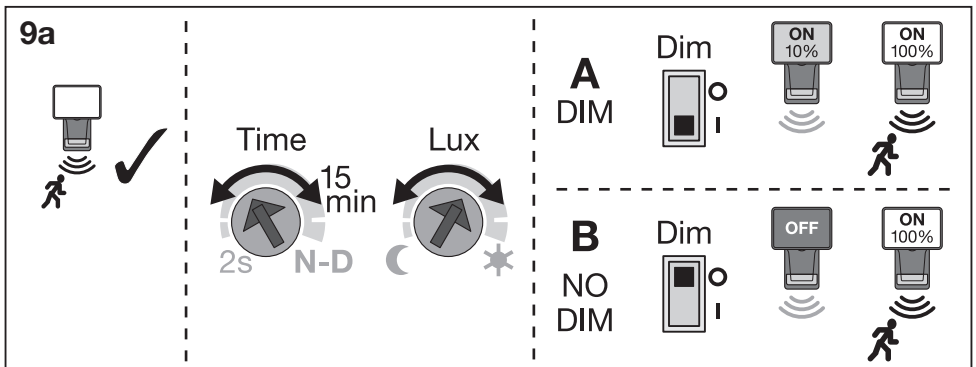

ENDURA® PRO LUMINAIRES

	EAN	W	lm Light Source	lm Output	K	IP	°C	V~	Hz	PF	R _a	∇ (°)	
E PRO FLOOD S 15W 840 IP55 WT	4058075228788	15	1980	1500	4000	55	-20...+40	220- 240	50/60	≥0.88	>80	100	100000
E PRO FLOOD S 15W 840 IP55 DG	4058075228801	15	1980	1500	4000	55	-20...+40	220- 240	50/60	≥0.88	>80	100	100000
E PRO FLOOD S 27W 840 IP55 WT	4058075228825	27	3800	3000	4000	55	-20...+40	220- 240	50/60	≥0.90	>80	100	100000
E PRO FLOOD S 27W 840 IP55 DG	4058075228849	27	3800	3000	4000	55	-20...+40	220- 240	50/60	≥0.90	>80	100	100000
E PRO SPOT S 8W 840 IP55 WT	4058075228863	8	1070	750	4000	55	-20...+40	220- 240	50/60	≥0.88	>80	50	100000
E PRO SPOT S 8W 840 IP55 DG	4058075228887	8	1070	750	4000	55	-20...+40	220- 240	50/60	≥0.88	>80	50	100000
E PRO SPOT S 16W 840 IP55 WT	4058075228900	16	2140	1500	4000	55	-20...+40	220- 240	50/60	≥0.88	>80	50	100000
E PRO SPOT S 16W 840 IP55 DG	4058075228924	16	2140	1500	4000	55	-20...+40	220- 240	50/60	≥0.88	>80	50	100000

2m

2m

2m

2m

4m

8m

180°

	EAN	This product contains a light source of energy efficiency class	Contained Light Source
E PRO FLOOD S 15W 840 IP55 WT E PRO FLOOD S 15W 840 IP55 DG	4058075228788 4058075228801	D	
E PRO FLOOD S 27W 840 IP55 WT E PRO FLOOD S 27W 840 IP55 DG	4058075228825 4058075228849	D	
E PRO SPOT S 8W 840 IP55 WT E PRO SPOT S 8W 840 IP55 DG	4058075228863 4058075228887	D	
E PRO SPOT S 16W 840 IP55 WT E PRO SPOT S 16W 840 IP55 DG	4058075228900 4058075228924	D	Contains 2 light sources 