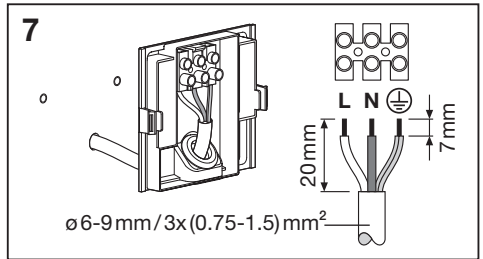

ENDURA® PRO LUMINAIRES

	EAN	W	lm Light Source	lm Output	K	IP	°C	V~	Hz	PF	R _a	∇ (°)	
E PRO FLOOD S 15W 840 IP55 WT	4058075228788	15	1980	1500	4000	55	-20...+40	220- 240	50/60	≥0.88	>80	100	100000
E PRO FLOOD S 15W 840 IP55 DG	4058075228801	15	1980	1500	4000	55	-20...+40	220- 240	50/60	≥0.88	>80	100	100000
E PRO FLOOD S 27W 840 IP55 WT	4058075228825	27	3800	3000	4000	55	-20...+40	220- 240	50/60	≥0.90	>80	100	100000
E PRO FLOOD S 27W 840 IP55 DG	4058075228849	27	3800	3000	4000	55	-20...+40	220- 240	50/60	≥0.90	>80	100	100000
E PRO SPOT S 8W 840 IP55 WT	4058075228863	8	1070	750	4000	55	-20...+40	220- 240	50/60	≥0.88	>80	50	100000
E PRO SPOT S 8W 840 IP55 DG	4058075228887	8	1070	750	4000	55	-20...+40	220- 240	50/60	≥0.88	>80	50	100000
E PRO SPOT S 16W 840 IP55 WT	4058075228900	16	2140	1500	4000	55	-20...+40	220- 240	50/60	≥0.88	>80	50	100000
E PRO SPOT S 16W 840 IP55 DG	4058075228924	16	2140	1500	4000	55	-20...+40	220- 240	50/60	≥0.88	>80	50	100000

2m

2m

2m

2m

4m

8m

180°

	EAN	This product contains a light source of energy efficiency class	Contained Light Source
E PRO FLOOD S 15W 840 IP55 WT E PRO FLOOD S 15W 840 IP55 DG	4058075228788 4058075228801	D	
E PRO FLOOD S 27W 840 IP55 WT E PRO FLOOD S 27W 840 IP55 DG	4058075228825 4058075228849	D	
E PRO SPOT S 8W 840 IP55 WT E PRO SPOT S 8W 840 IP55 DG	4058075228863 4058075228887	D	
E PRO SPOT S 16W 840 IP55 WT E PRO SPOT S 16W 840 IP55 DG	4058075228900 4058075228924	D	Contains 2 light sources 