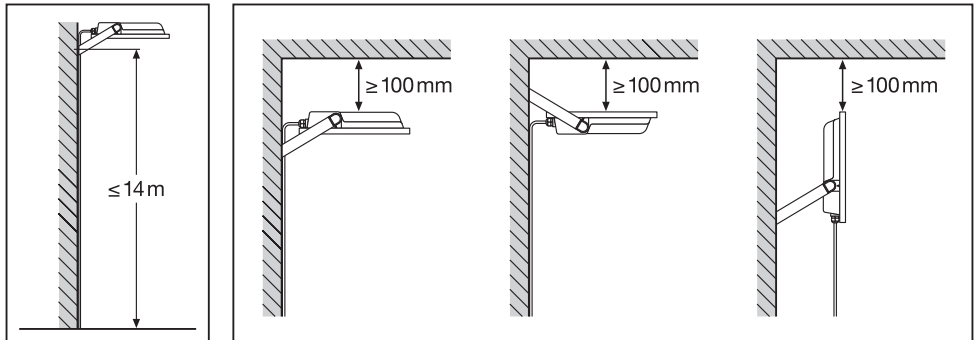

230Vac				
		A	B	C	m²	C10A	B16A	C16A	
72W		170	118	10.5	2x M10	0.083 m²	15	22	25
105W		170	118	12.5	2x M12	0.102 m²	8	5	12
145W		170	118	12.5	2x M12	0.124 m²	6	4	9