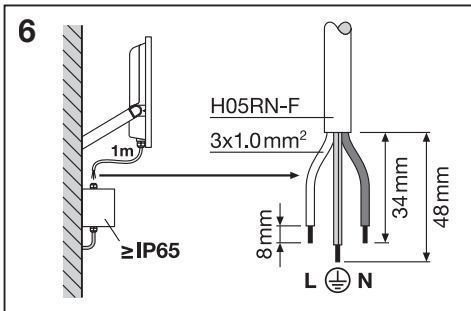

FLOODLIGHT AREA ASYM

	EAN	l x w x h [mm]	W	V _{AC}	Hz	lm	lm/W	K
FL AREA 72W 830 ASYM 48x92 BK	4058075539730	381 x 290 x 59	72	100-277V	50/60Hz	9200	129	3000
FL AREA 72W 840 ASYM 48x92 BK	4058075539747	381 x 290 x 59	72	100-277V	50/60Hz	10000	139	4000
FL AREA 105W 830 ASYM 48x92 BK	4058075539754	418 x 322 x 60	105	100-277V	50/60Hz	13750	132	3000
FL AREA 105W 840 ASYM 48x92 BK	4058075539761	418 x 322 x 60	105	100-277V	50/60Hz	15000	143	4000
FL AREA 145W 830 ASYM 48x92 BK	4058075539778	454 x 354 x 62	145	100-277V	50/60Hz	18400	129	3000
FL AREA 145W 840 ASYM 48x92 BK	4058075539785	454 x 354 x 62	145	100-277V	50/60Hz	20000	138	4000

	EAN	IP	IK	∠	R _a	° (°C)	PF	👤
FL AREA 72W 830 ASYM 48x92 BK	4058075539730	65	08	48°x92°	> 80	-30...+50	> 0.9	3.7 kg
FL AREA 72W 840 ASYM 48x92 BK	4058075539747	65	08	48°x92°	> 80	-30...+50	> 0.9	3.7 kg
FL AREA 105W 830 ASYM 48x92 BK	4058075539754	65	08	48°x92°	> 80	-30...+50	> 0.9	4.8 kg
FL AREA 105W 840 ASYM 48x92 BK	4058075539761	65	08	48°x92°	> 80	-30...+50	> 0.9	4.8 kg
FL AREA 145W 830 ASYM 48x92 BK	4058075539778	65	08	48°x92°	> 80	-30...+50	> 0.9	6.2 kg
FL AREA 145W 840 ASYM 48x92 BK	4058075539785	65	08	48°x92°	> 80	-30...+50	> 0.9	6.2 kg

					230Vac				
		A	B	C	 m ²	C10A	B16A	C16A	
72W		170	118	10.5	2x M10	0.083 m ²	15	22	25
105W		170	118	12.5	2x M12	0.102 m ²	8	5	12
145W		170	118	12.5	2x M12	0.124 m ²	6	4	9

LEDVANCE GmbH - Steinerne Furt 62
 86167 Augsburg, Germany
www.ledvance.com