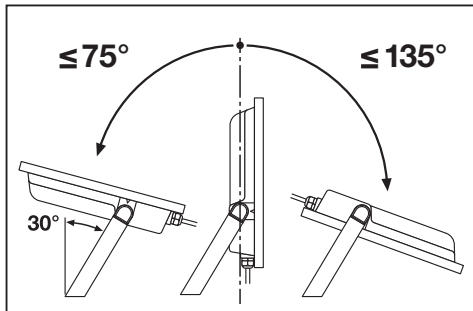

230Vac				
		A	B	C	m²	C10A	B16A	C16A	
72W		170	118	10.5	2x M10	0.083 m²	15	22	25
105W		170	118	12.5	2x M12	0.102 m²	8	5	12
145W		170	118	12.5	2x M12	0.124 m²	6	4	9