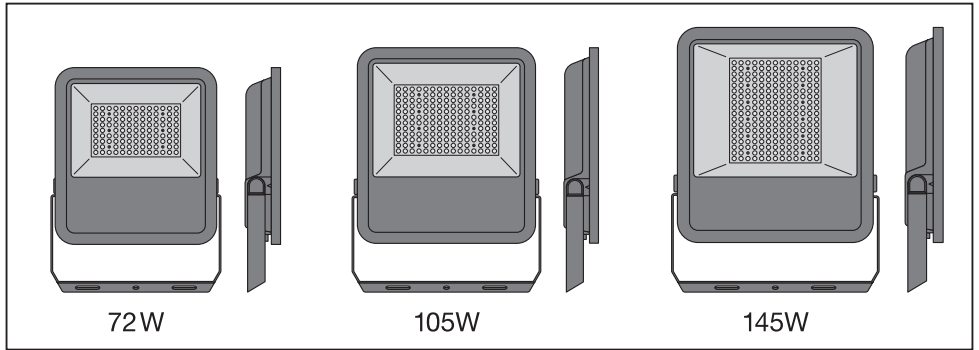

FLOODLIGHT AREA ASYM

	EAN	l x w x h [mm]	W	V _{AC}	Hz	lm	lm/W	K
FL AREA 72W 830 ASYM 48x92 BK	4058075539730	381 x 290 x 59	72	100-277V	50/60Hz	9200	129	3000
FL AREA 72W 840 ASYM 48x92 BK	4058075539747	381 x 290 x 59	72	100-277V	50/60Hz	10000	139	4000
FL AREA 105W 830 ASYM 48x92 BK	4058075539754	418 x 322 x 60	105	100-277V	50/60Hz	13750	132	3000
FL AREA 105W 840 ASYM 48x92 BK	4058075539761	418 x 322 x 60	105	100-277V	50/60Hz	15000	143	4000
FL AREA 145W 830 ASYM 48x92 BK	4058075539778	454 x 354 x 62	145	100-277V	50/60Hz	18400	129	3000
FL AREA 145W 840 ASYM 48x92 BK	4058075539785	454 x 354 x 62	145	100-277V	50/60Hz	20000	138	4000

	EAN	IP	IK	∠	R _a	° (°C)	PF	👤
FL AREA 72W 830 ASYM 48x92 BK	4058075539730	65	08	48°x92°	> 80	-30...+50	> 0.9	3.7 kg
FL AREA 72W 840 ASYM 48x92 BK	4058075539747	65	08	48°x92°	> 80	-30...+50	> 0.9	3.7 kg
FL AREA 105W 830 ASYM 48x92 BK	4058075539754	65	08	48°x92°	> 80	-30...+50	> 0.9	4.8 kg
FL AREA 105W 840 ASYM 48x92 BK	4058075539761	65	08	48°x92°	> 80	-30...+50	> 0.9	4.8 kg
FL AREA 145W 830 ASYM 48x92 BK	4058075539778	65	08	48°x92°	> 80	-30...+50	> 0.9	6.2 kg
FL AREA 145W 840 ASYM 48x92 BK	4058075539785	65	08	48°x92°	> 80	-30...+50	> 0.9	6.2 kg