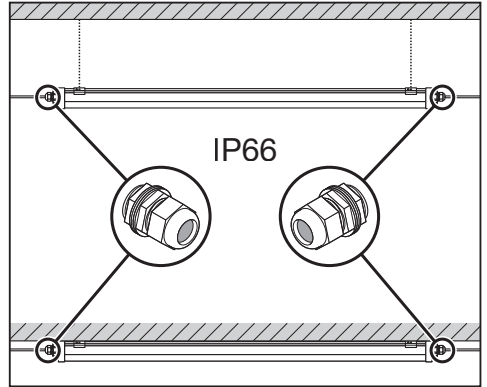

DAMPPROOF COMPACT IP66

	EAN	l x w x h [mm]	W	lm	lm/W	K	IP	IK
DP COMPACT 1200 23W/3000K GR IP66	4058075424227	1290 x 86 x 68	23	2600	120	3000K	66	08
DP COMPACT 1200 23W/4000K GR IP66	4058075210028	1290 x 86 x 68	23	2800	120	4000K	66	08
DP COMPACT 1200 44W/3000K GR IP66	4058075424241	1290 x 86 x 68	44	5100	120	3000K	66	08
DP COMPACT 1200 44W/4000K GR IP66	4058075210042	1290 x 86 x 68	44	5400	120	4000K	66	08
DP COMPACT 1200 44W/6500K GR IP66	4058075210066	1290 x 86 x 68	44	5400	120	6500K	66	08
DP COMPACT 1500 31W/3000K GR IP66	4058075424265	1590 x 86 x 68	31	3500	120	3000K	66	08
DP COMPACT 1500 31W/4000K GR IP66	4058075210080	1590 x 86 x 68	31	3800	120	4000K	66	08
DP COMPACT 1500 55W/3000K GR IP66	4058075424289	1590 x 86 x 68	55	6300	120	3000K	66	08
DP COMPACT 1500 55W/4000K GR IP66	4058075210103	1590 x 86 x 68	55	6700	120	4000K	66	08
DP COMPACT 1500 55W/6500K GR IP66	4058075210127	1590 x 86 x 68	55	6700	120	6500K	66	08

n	B10	B16	C10	C16
DP COMPACT 1200 GR IP66	20	20	20	20
DP COMPACT 1500 GR IP66	16	16	16	16