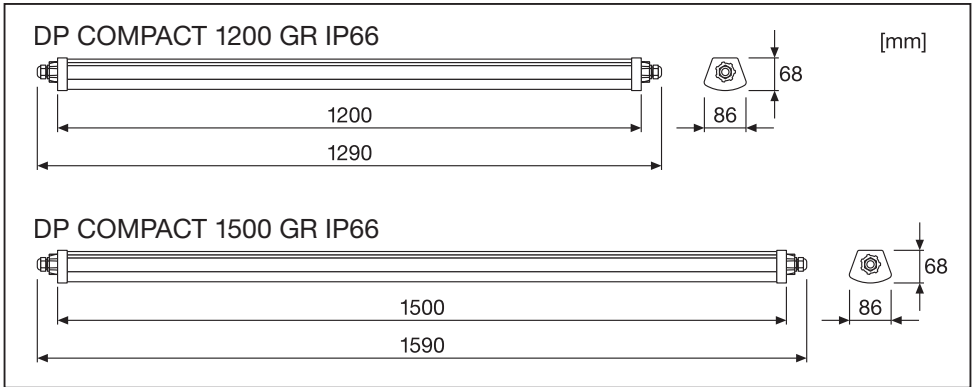

DAMPPROOF COMPACT IP66

	EAN	l x w x h [mm]	W	lm	lm/W	K	IP	IK
DP COMPACT 1200 23W/3000K GR IP66	4058075424227	1290 x 86 x 68	23	2600	120	3000K	66	08
DP COMPACT 1200 23W/4000K GR IP66	4058075210028	1290 x 86 x 68	23	2800	120	4000K	66	08
DP COMPACT 1200 44W/3000K GR IP66	4058075424241	1290 x 86 x 68	44	5100	120	3000K	66	08
DP COMPACT 1200 44W/4000K GR IP66	4058075210042	1290 x 86 x 68	44	5400	120	4000K	66	08
DP COMPACT 1200 44W/6500K GR IP66	4058075210066	1290 x 86 x 68	44	5400	120	6500K	66	08
DP COMPACT 1500 31W/3000K GR IP66	4058075424265	1590 x 86 x 68	31	3500	120	3000K	66	08
DP COMPACT 1500 31W/4000K GR IP66	4058075210080	1590 x 86 x 68	31	3800	120	4000K	66	08
DP COMPACT 1500 55W/3000K GR IP66	4058075424289	1590 x 86 x 68	55	6300	120	3000K	66	08
DP COMPACT 1500 55W/4000K GR IP66	4058075210103	1590 x 86 x 68	55	6700	120	4000K	66	08
DP COMPACT 1500 55W/6500K GR IP66	4058075210127	1590 x 86 x 68	55	6700	120	6500K	66	08

n	B10	B16	C10	C16
DP COMPACT 1200 GR IP66	20	20	20	20
DP COMPACT 1500 GR IP66	16	16	16	16