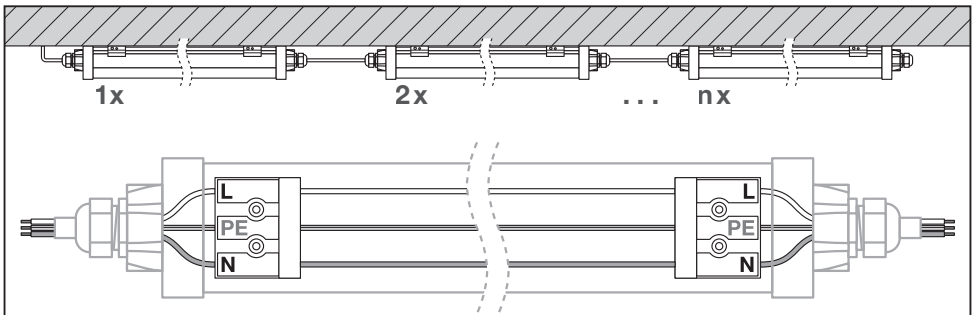

DAMPPROOF COMPACT IP66

	EAN	l x w x h [mm]	W	lm	lm/W	K	IP	IK
DP COMPACT 1200 23W/3000K GR IP66	4058075424227	1290 x 86 x 68	23	2600	120	3000K	66	08
DP COMPACT 1200 23W/4000K GR IP66	4058075210028	1290 x 86 x 68	23	2800	120	4000K	66	08
DP COMPACT 1200 44W/3000K GR IP66	4058075424241	1290 x 86 x 68	44	5100	120	3000K	66	08
DP COMPACT 1200 44W/4000K GR IP66	4058075210042	1290 x 86 x 68	44	5400	120	4000K	66	08
DP COMPACT 1200 44W/6500K GR IP66	4058075210066	1290 x 86 x 68	44	5400	120	6500K	66	08
DP COMPACT 1500 31W/3000K GR IP66	4058075424265	1590 x 86 x 68	31	3500	120	3000K	66	08
DP COMPACT 1500 31W/4000K GR IP66	4058075210080	1590 x 86 x 68	31	3800	120	4000K	66	08
DP COMPACT 1500 55W/3000K GR IP66	4058075424289	1590 x 86 x 68	55	6300	120	3000K	66	08
DP COMPACT 1500 55W/4000K GR IP66	4058075210103	1590 x 86 x 68	55	6700	120	4000K	66	08
DP COMPACT 1500 55W/6500K GR IP66	4058075210127	1590 x 86 x 68	55	6700	120	6500K	66	08

n	B10	B16	C10	C16
DP COMPACT 1200 GR IP66	20	20	20	20
DP COMPACT 1500 GR IP66	16	16	16	16