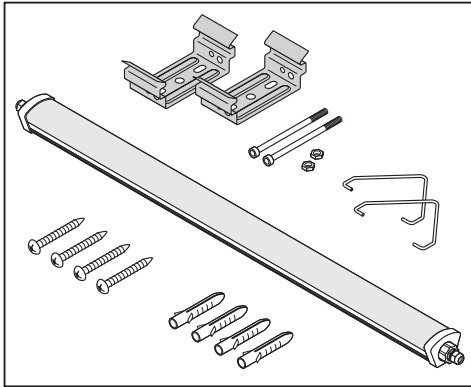

n	B10	B16	C10	C16
DP COMPACT 1200 GR IP66	20	20	20	20
DP COMPACT 1500 GR IP66	16	16	16	16