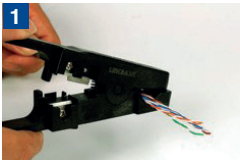

## Montageanleitung CAT 6A Keystone Buchse

### Montage

1 Anschluss  
Verdrahtungsplan  
T568A / T568B

2 Modul mit Farbcodes

3 Zuordnung des Kanals, ent-  
sprechend der Farbcodes  
auf dem Modul

4 Drähte kürzen

5 Modul anhand des Farb-  
codes in Keystonebuchse  
einsetzen