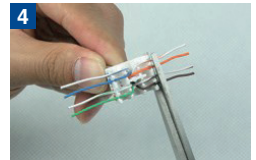

### Montage

1 Anschluss  
Verdrahtungsplan  
T568A / T568B

2 Modul mit Farbcodes

3 Zuordnung des Kanals, ent-  
sprechend der Farbcodes  
auf dem Modul

4 Drähte kürzen

5 Modul anhand des Farb-  
codes in Keystonebuchse  
einsetzen

6 Schließen des Moduls

7 Anbringen des Kabelbinders

8 Installation fertig.