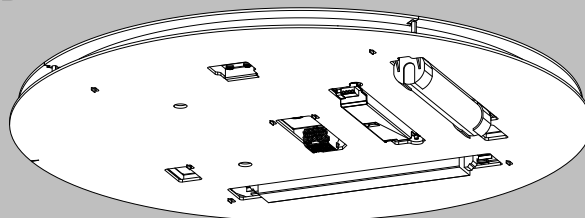

T16/TC-L

LED

1 m