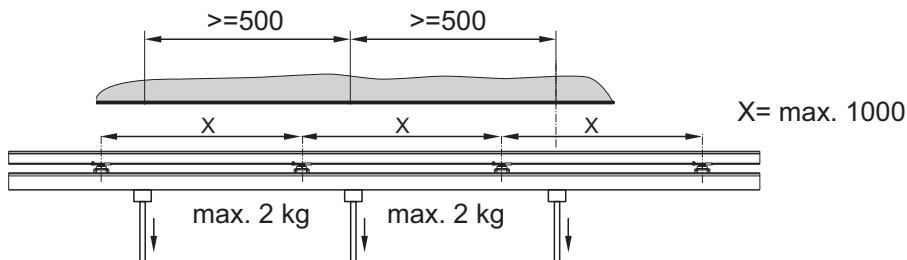

EN Mounting instructions
DE Montageanleitung
FR Notice de montage
IT Istruzioni di montaggio

NL Montagehandleiding
SV Installationsanvisning
FI Asennusohje
ES Instrucciones de montaje

ZUMTOBEL

Zumtobel LIGHTING GmbH
Schweizerstrasse 30
6850 Dornbirn AUSTRIA

ILF 3PH LED #L3+DALI TRACK CADDY CLIP

22172138

2x

i

EN Carrying load with indicated type of fixing.

DE Belastung bei angegebener Befestigungsart.

FR Charges maximales en fonction du mode de fixation.

IT Carico per il tipo di fissaggio indicato

NL Belasting bij aangegeven montagewijze

SE Belastning ved angitt fikseringsmåte.

FI Kantavuus kiinnitystavastra rippuen.

ES Carga máxima con el tipo de fijación indicado.