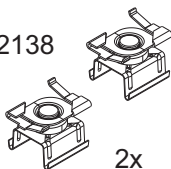

## ILF 3PH LED #L3+DALI TRACK CADDY CLIP

22172138

2x

**i**

EN Carrying load with indicated type of fixing.

DE Belastung bei angegebener Befestigungsart.

FR Charges maximales en fonction du mode de fixation.