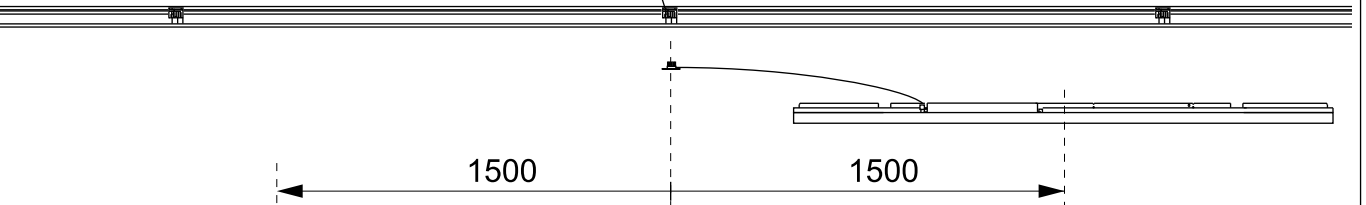

IP20

SDGSO

▽ + IP64

DEMONTAGE

min.
6,5 mm

optional
SRT/SDT-MT
 1920 9000 100

SDGVO-LED

SDT