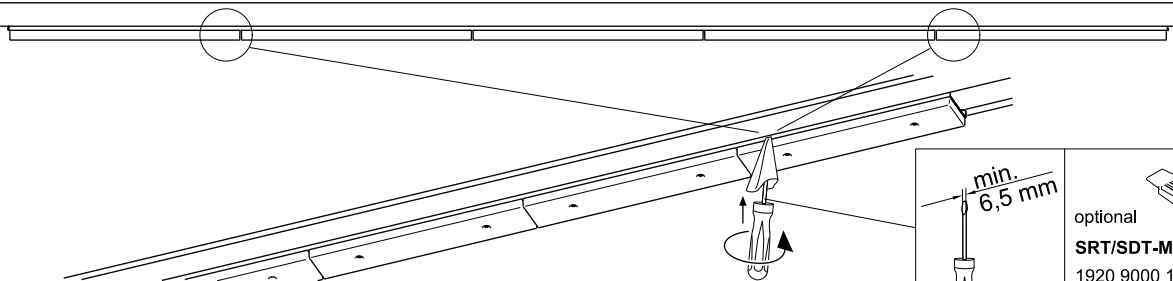

IP20

SDGSO

▽ + IP64

DEMONTAGE

min.
6,5 mm

optional
SRT/SDT-MT
 1920 9000 100

SDGVO-LED

SDT