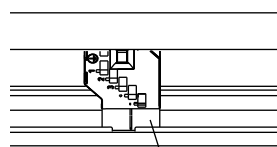

IP20

SDGSO

▽ + IP64

DEMONTAGE

min.
6,5 mm

optional
SRT/SDT-MT
 1920 9000 100

SDGVO-LED

SDT