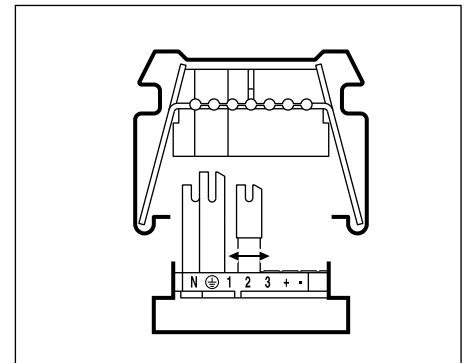

Atención:
 Non abrir la luminaria!
 Pérdida de garantía!

SDGO-LED

SDGSO-LED

SDGVO-LED

MONTAGE

SDGO/SDGVO = "click!" ↑

SDGSO = "power push + click!" ↑↑

SDGO/SDGVO-LED

IP20

SDGSO

▽ + IP64

DEMONTAGE

min.
6,5 mm

optional
SRT/SDT-MT
 1920 9000 100

SDGVO-LED

SDT