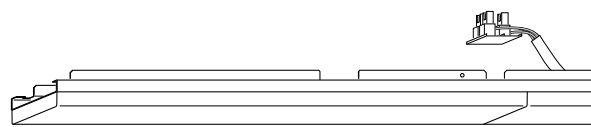

Atención:
 Non abrir la luminaria!
 Pérdida de garantía!

SDGO-LED

SDGSO-LED

SDGVO-LED

MONTAGE

SDGO/SDGVO = "click!" ↑

SDGSO = "power push + click!" ↑↑

SDGO/SDGVO-LED

IP20

SDGSO

▽ + IP64

DEMONTAGE

min.
6,5 mm

optional
SRT/SDT-MT
 1920 9000 100

SDGVO-LED

SDT