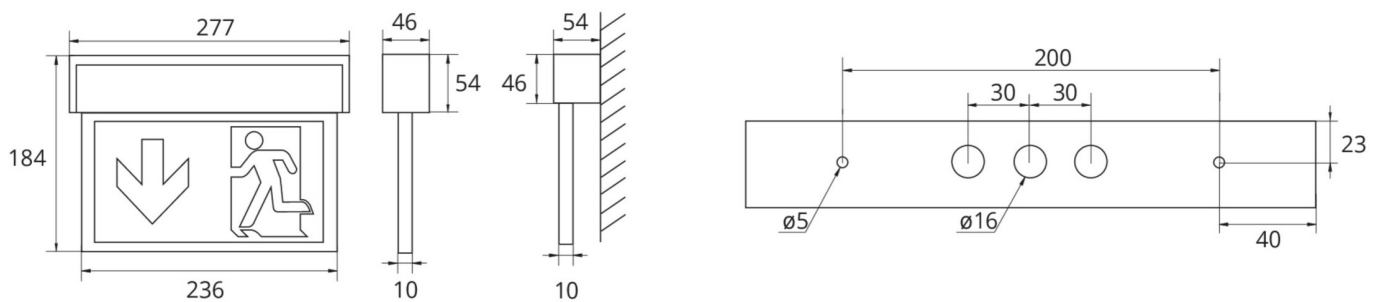

Eingangsfrequenz	50 Hz
Eingangsspannung DC	- V
Leistung max.	3,1 W
Leistung DS	3,1 W
Leistung BS	1,4 W
Umgebungstemperatur DS	-5 °C - 40 °C
Umgebungstemperatur BS	-5 °C - 40 °C
Tiefe	54 mm
Breite	277 mm
Höhe	184 mm
Gewicht	0.9
Gewicht inkl. Verpackung	1.07
Anschlussquerschnitt	2.5 mm²
Schalteingang	Ja
Notlichtblockierung	Nein
Batterieanschluss	Stecker
Dimmfunktion	Nein
Zolltarifnummer	94056180
EAN	4260349828253

TECHNISCHE ZEICHNUNG

ZUBEHÖRLISTE

- DSA - Seilauflhängung
- 2PS-EB - Pendel