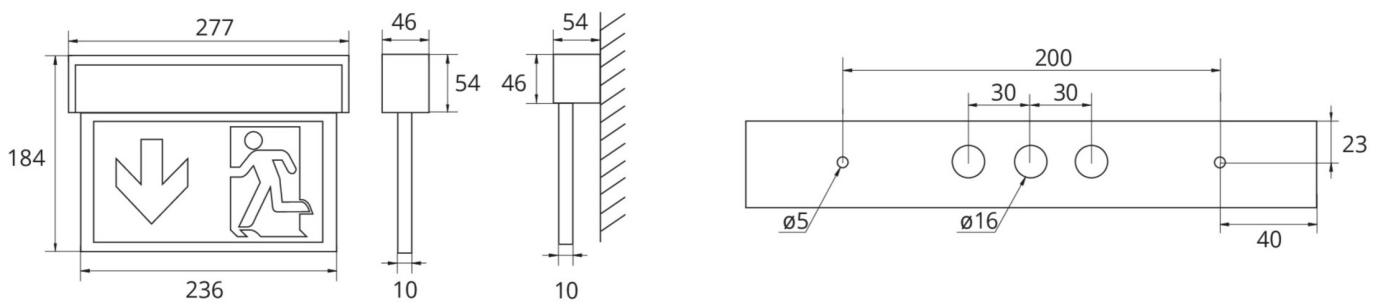

Breite	277 mm
Höhe	184 mm
Gewicht	0.9 kg
Gewicht inkl. Verp.	1.07 kg
Anschlussquerschnitt	2.5 mm
Schalteingang L'	Ja
Notlichtblockierung	Nein
Batterieanschluss	Stecker
Dimmfunktion	Nein
Zolltarifnummer	94056180
Ursprungsland	Deutschland
EAN	4260349828253

TECHNISCHE ZEICHNUNG

ZUBEHÖR

DSA - Seilaufhängung (Standardlänge 1,5m)

2PS-EB - 2x PS - Pendel Silber 500mm vorverdrahtet