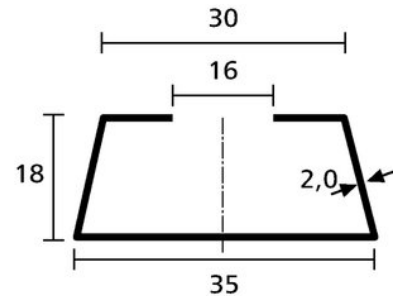

Materialdatenblatt

30.01.2023

DELTA-6

Artikelnummer: 181-47131

Ausführung:

Tragschiene DIN EN 60715

Material:

Stahl (ST)

Farbe:

Bandverzinkt, Metall (BV)

Länge (L):

2 m

Breite (W):

35 mm

Höhe (H):

18 mm