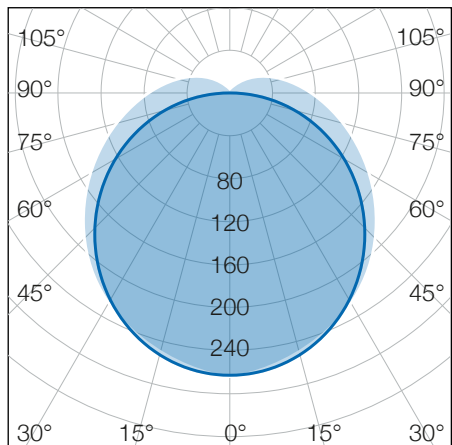

ClickLUX EASY

4000K

LICHTVERTEILUNGSKURVE

TECHNISCHE ZEICHNUNG

LICHTTECHNIK

Abstrahlwinkel	130°
Farbtemperatur	4.000 K
Farbtoleranz	< 4 SDCM
Farbwiedergabeindex	> 80
UGR Quer	28,9
UGR Längs	26,6

EIGENSCHAFTEN

MATERIAL

Abdeckung	diffus
Material (Abdeckung)	PC
Material (Gehäuse)	Aluminium
Gehäusefarbe	grau

LIEFERUMFANG

inkl. 2x Kettenabhängler

ABMESSUNG

L x B x H / Ø (H2)	1.500 x 45 x 63 (101) mm
Gewicht	1,4 kg