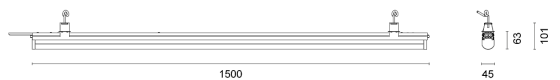

ClickLUX EASY

4000K

LICHTVERTEILUNGSKURVE

TECHNISCHE ZEICHNUNG

LICHTTECHNIK

Abstrahlwinkel	130°
Farbtemperatur	4.000 K
Farbtoleranz	< 4 SDCM
Farbwiedergabeindex	> 80
UGR Quer	28,9
UGR Längs	26,6

EIGENSCHAFTEN

Durchgangsverdrahtung	3 x 1,5 mm ²
Anschluss	Stecker: 3-polig, max. 2,5 mm ²
Modul per LSS* B10A	7
Modul per LSS* B16A	12
Modul per LSS* C10A	12
Modul per LSS* C16A	20
Schaltzyklen	> 500.000
Spannungsbereich AC	220 – 240 V AC, 50/60 Hz

MATERIAL

Abdeckung	diffus
Material (Abdeckung)	PC
Material (Gehäuse)	Aluminium
Gehäusefarbe	grau

LIEFERUMFANG

inkl. 2x Kettenabhängler

ABMESSUNG

L x B x H / Ø (H2)	1.500 x 45 x 63 (101) mm
Gewicht	1,4 kg