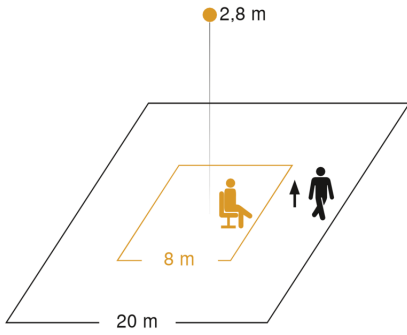

IR Quattro HD 24m

DALI-2 APC - Unterputz
EAN 4007841 002756
Art.-Nr. 002756

Sensorerfassungsbereich