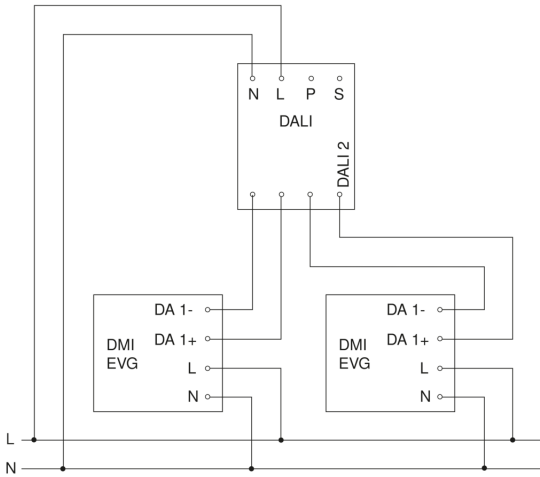

IR Quattro HD 24m

DALI-2 APC - Unterputz

EAN 4007841 002756

Art.-Nr. 002756

Technische Daten

Ausführung	Präsenzmelder
Abmessungen (L x B x H)	70 x 120 x 120 mm
Netzanschluss	230 V / 50 – 60 Hz
Sensortechnologie	Passiv Infrarot
Anwendung, Ort	Innenbereich
Montageort	Decke
Montageart	Unterputz
Montagehöhe	2,50 – 10,00 m
Reichweite Radial	8 x 8 m (64 m ²)
Reichweite Tangential	20 x 20 m (400 m ²)
Reichweite Präsenz	8 x 8 m (64 m ²)
Erfassungswinkel	360 °
Öffnungswinkel	160 °
Schaltzonen	4800 Schaltzonen
optimale Montagehöhe	2,8 m
Mechanische Skalierbarkeit	Ja
Unterkriechschutz	Ja
segmentweise Ausblendung	Nein
Elektronische Skalierbarkeit	Nein
Dämmerungseinstellung Teach	Ja
Dämmerungseinstellung	10 – 1000 lx
Zeiteinstellung	30 s – 30 Min.

Steuerausgang, Dali	Broadcast 2x12 EVG's
Konstantlichtregelung	Ja
Grundlichtfunktion	Ja
Grundlichtfunktion in Prozent	10 – 50 %
Grundlichtfunktion Zeit	1-60 Min., ganze Nacht
Grundlichtfunktion Prozent, von	10 %
Grundlichtfunktion Prozent, bis	50 %
Funktionen	Normal- / Testbetrieb, Halb- / Vollautomatik, Taster- / Schalterbetrieb, Manuell ON / ON-OFF, Konstantlichtregelung ON-OFF
Einstellungen via	Fernbedienung, DIP-Schalter, Potis, Smart Remote
Mit Fernbedienung	Nein
Vernetzung	Ja
Art der Vernetzung	Master/Slave
Schutzart	IP20
Werkstoff	Kunststoff
Umgebungstemperatur	-25 – 55 °C
Anwendung, Raum	Klassenzimmer, Hörsaal, Großraumbüro, Hochregallager, Produktionsbereich, Konferenzraum / Besprechungsraum, Dienstzimmer, Aufenthaltsraum, Umkleide, Sporthalle, Rezeption / Lobby, Parkhaus / Tiefgarage, Innenbereich
Farbe	Weiß
Farbe, RAL	9010
Ausweise, Zertifikate	DALI-2
Herstellergarantie	5 Jahre
Variante	DALI-2 APC - Unterputz
VPE1, EAN	4007841002756

IR Quattro HD 24m

DALI-2 APC - Unterputz
 EAN 4007841 002756
 Art.-Nr. 002756

Sensorerfassungsbereich

Mögliche Montagehöhe: 2,50 m – 10,00 m
 Orange: Präsenz
 Schwarz: tangential

Maßzeichnung

Schaltplan Master

Schaltplan Master-Master Vernetzung