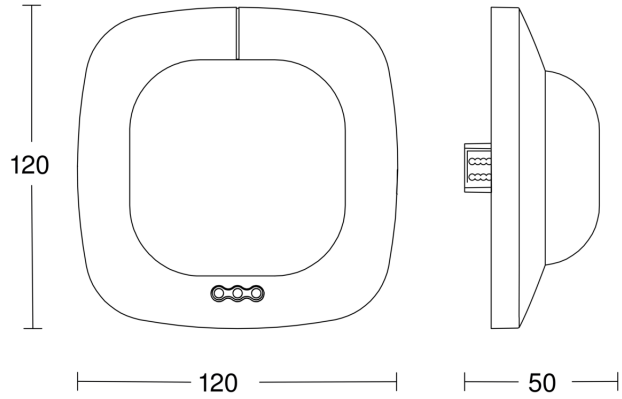

IR Quattro HD 24m

DALI-2 APC - Unterputz

EAN 4007841 002756

Art.-Nr. 002756

Technische Daten

Ausführung	Präsenzmelder
Abmessungen (L x B x H)	70 x 120 x 120 mm
Netzanschluss	230 V / 50 – 60 Hz
Sensortechnologie	Passiv Infrarot
Anwendung, Ort	Innenbereich
Montageort	Decke
Montageart	Unterputz
Montagehöhe	2,50 – 10,00 m
Reichweite Radial	8 x 8 m (64 m ²)
Reichweite Tangential	20 x 20 m (400 m ²)
Reichweite Präsenz	8 x 8 m (64 m ²)
Erfassungswinkel	360 °
Öffnungswinkel	160 °
Schaltzonen	4800 Schaltzonen
optimale Montagehöhe	2,8 m
Mechanische Skalierbarkeit	Ja
Unterkriechschutz	Ja
segmentweise Ausblendung	Nein
Elektronische Skalierbarkeit	Nein
Dämmerungseinstellung Teach	Ja
Dämmerungseinstellung	10 – 1000 lx
Zeiteinstellung	30 s – 30 Min.

IR Quattro HD 24m

DALI-2 APC - Unterputz
 EAN 4007841 002756
 Art.-Nr. 002756

Sensorerfassungsbereich

Mögliche Montagehöhe: 2,50 m – 10,00 m
 Orange: Präsenz
 Schwarz: tangential

Maßzeichnung

Schaltplan Master