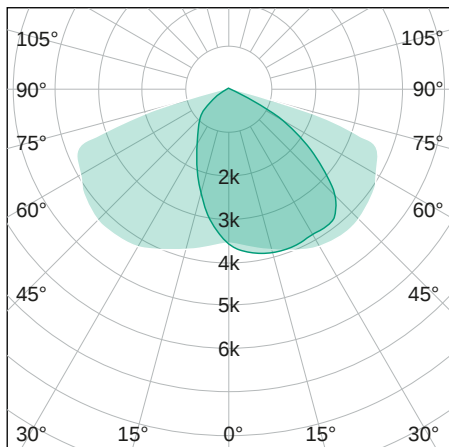

# RoadLUX PRO

30 | 75 x 150°

## LICHTVERTEILUNGSKURVE

## LICHTTECHNIK

Abstrahlwinkel	75 x 150°
Farbtemperatur	4.000 K
Farbtoleranz	< 5 SDCM
Farbwiedergabeindex	> 70

## ABMESSUNG

L x B x H / Ø (H2)	533 (679) x 283 x 117 (160) mm
Gewicht	5,8 kg