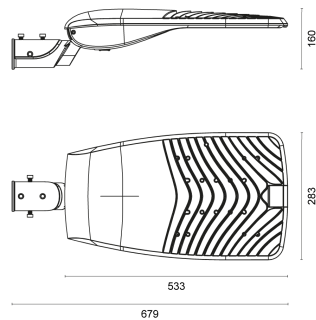

# RoadLUX PRO

30 | 75 x 150°

## TECHNISCHE ZEICHNUNG

## ABMESSUNG

L x B x H / Ø (H2)	533 (679) x 283 x 117 (160) mm
Gewicht	5,8 kg