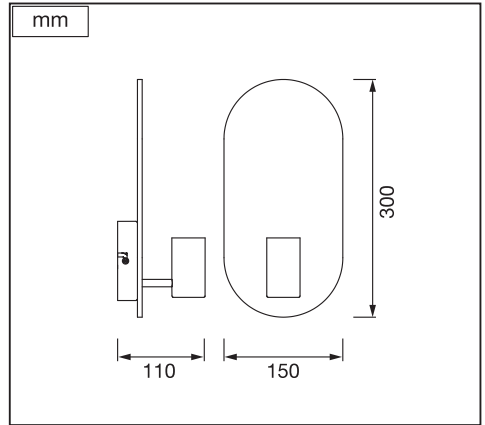

DECOR WOOD

	EAN	W _{max.}	θ _{amb} (°C)	IP	V~	Hz
DECOR WOOD WALL BK WD E27	4058075757080	8 (LED)	-20...+40	20	220-240	50/60

C10449057
G11137603
06.04.2022

LEDVANCE GmbH
Steinerne Furt 62
86167 Augsburg, Germany
www.ledvance.com