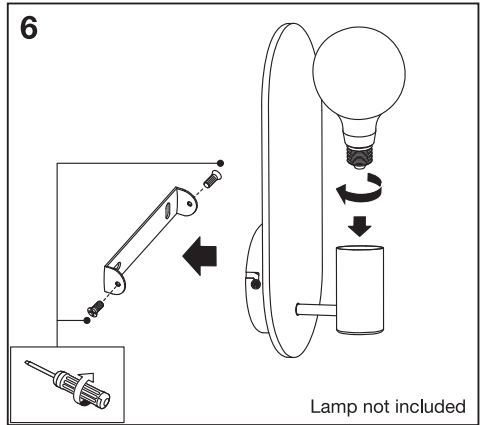

DECOR WOOD

	EAN	W _{max.}	θ _{amb} (°C)	IP	V~	Hz
DECOR WOOD WALL BK WD E27	4058075757080	8 (LED)	-20...+40	20	220-240	50/60

C10449057
G11137603
06.04.2022

LEDVANCE GmbH
Steinerne Furt 62
86167 Augsburg, Germany
www.ledvance.com