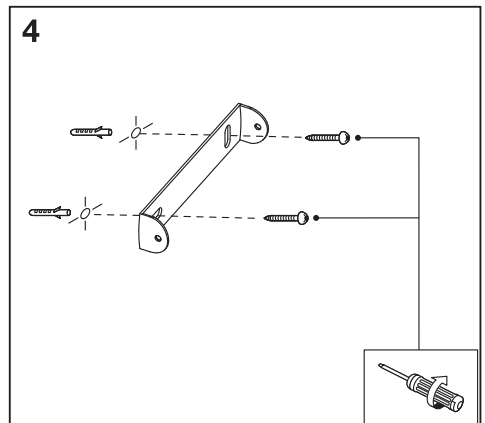

DECOR WOOD

	EAN	W _{max.}	θ _{amb} (°C)	IP	V~	Hz
DECOR WOOD WALL BK WD E27	4058075757080	8 (LED)	-20...+40	20	220-240	50/60

C10449057
G11137603
06.04.2022

LEDVANCE GmbH
Steinerne Furt 62
86167 Augsburg, Germany
www.ledvance.com