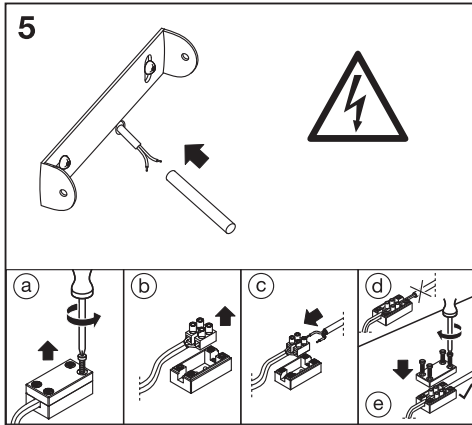

DECOR WOOD

	EAN	W _{max.}	θ _{amb} (°C)	IP	V~	Hz
DECOR WOOD WALL BK WD E27	4058075757080	8 (LED)	-20...+40	20	220-240	50/60

C10449057
G11137603
06.04.2022

LEDVANCE GmbH
Steinerne Furt 62
86167 Augsburg, Germany
www.ledvance.com