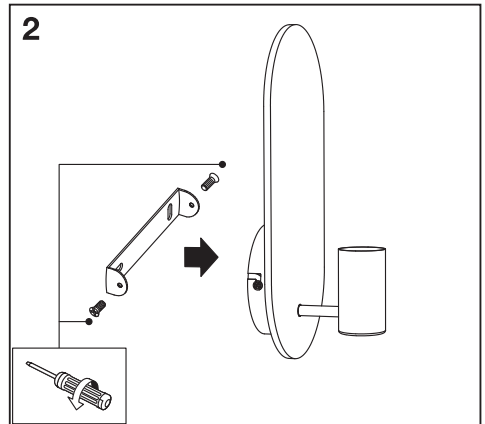

DECOR WOOD

	EAN	W _{max.}	θ _{amb} (°C)	IP	V~	Hz
DECOR WOOD WALL BK WD E27	4058075757080	8 (LED)	-20...+40	20	220-240	50/60

C10449057
G11137603
06.04.2022

LEDVANCE GmbH
Steinerne Furt 62
86167 Augsburg, Germany
www.ledvance.com