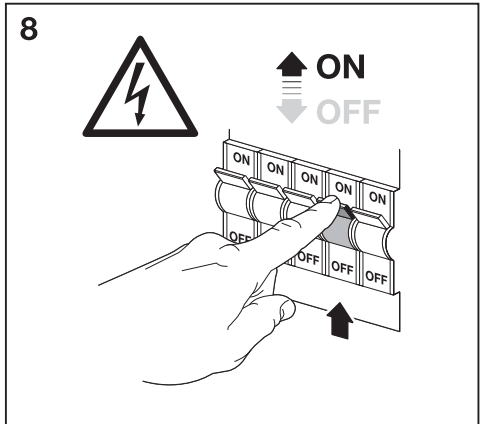

DECOR WOOD

	EAN	W _{max.}	θ _{amb} (°C)	IP	V~	Hz
DECOR WOOD WALL BK WD E27	4058075757080	8 (LED)	-20...+40	20	220-240	50/60

C10449057
G11137603
06.04.2022

LEDVANCE GmbH
Steinerne Furt 62
86167 Augsburg, Germany
www.ledvance.com