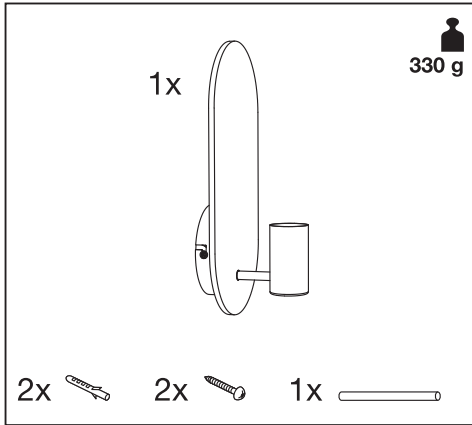

DECOR WOOD

	EAN	W _{max.}	θ _{amb} (°C)	IP	V~	Hz
DECOR WOOD WALL BK WD E27	4058075757080	8 (LED)	-20...+40	20	220-240	50/60

C10449057
G11137603
06.04.2022

LEDVANCE GmbH
Steinerne Furt 62
86167 Augsburg, Germany
www.ledvance.com