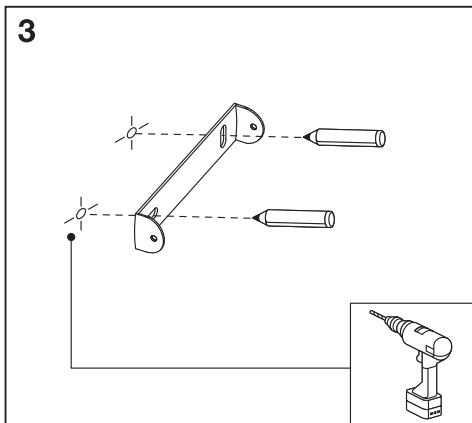

DECOR WOOD

	EAN	W _{max.}	θ _{amb} (°C)	IP	V~	Hz
DECOR WOOD WALL BK WD E27	4058075757080	8 (LED)	-20...+40	20	220-240	50/60

C10449057
G11137603
06.04.2022

LEDVANCE GmbH
Steinerne Furt 62
86167 Augsburg, Germany
www.ledvance.com