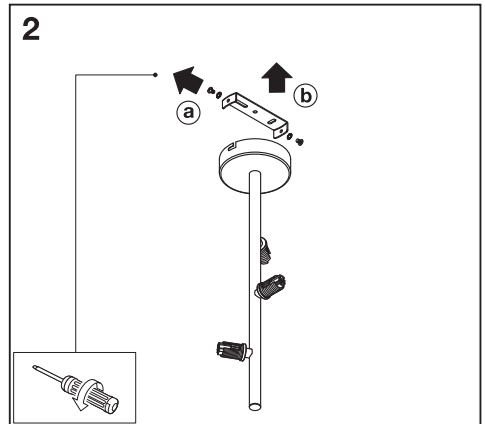

DECOR MEMPHIS

	EAN	W_{max}		IP	 (°C)	V~	Hz
DECOR MEMPHIS CEILING BK GD 3XG9	4058075759169	3x 28	G9	20	-20...+40	220-240	50/60

FR

Cet appareil se recycle

À DÉPOSER EN MAGASIN

OU

À DÉPOSER EN DÉCHÈTERIE

Points de collecte sur www.quefairedemesdechets.fr