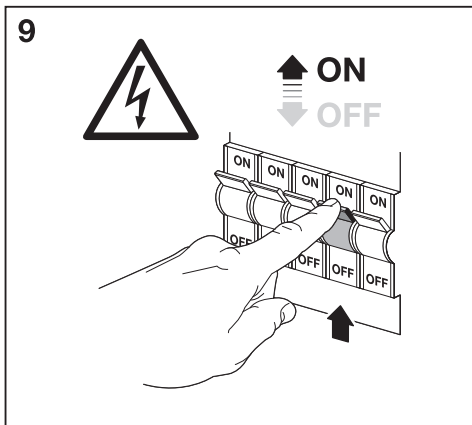

DECOR MEMPHIS

	EAN	W_{max}		IP	 (°C)	V~	Hz
DECOR MEMPHIS CEILING BK GD 3XG9	4058075759169	3x 28	G9	20	-20...+40	220-240	50/60

FR

Cet appareil se recycle

À DÉPOSER EN MAGASIN

OU

À DÉPOSER EN DÉCHÈTERIE

Points de collecte sur www.quefairedemesdechets.fr