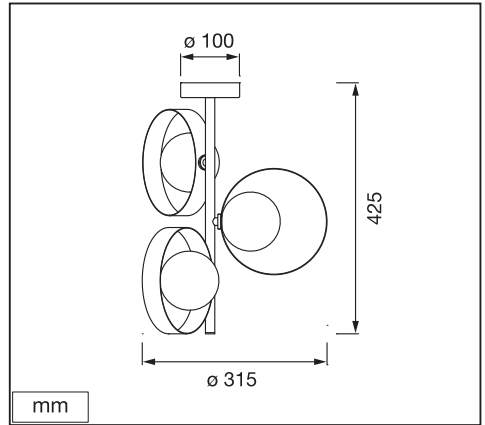

DECOR MEMPHIS

	EAN	W_{max}		IP	 (°C)	V~	Hz
DECOR MEMPHIS CEILING BK GD 3XG9	4058075759169	3x 28	G9	20	-20...+40	220-240	50/60

FR

Cet appareil se recycle

À DÉPOSER EN MAGASIN

OU

À DÉPOSER EN DÉCHÈTERIE

Points de collecte sur www.quefairedemesdechets.fr