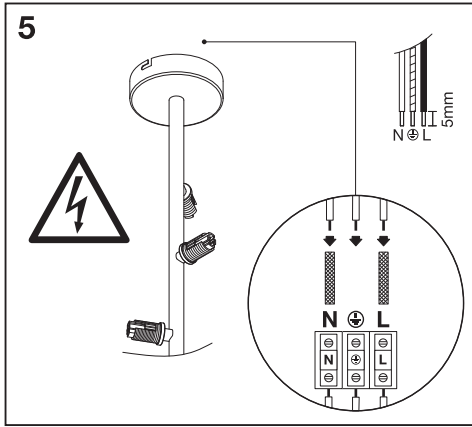

DECOR MEMPHIS

	EAN	W_{max}		IP	 (°C)	V~	Hz
DECOR MEMPHIS CEILING BK GD 3XG9	4058075759169	3x 28	G9	20	-20...+40	220-240	50/60

FR

Cet appareil se recycle

À DÉPOSER EN MAGASIN

OU

À DÉPOSER EN DÉCHÈTERIE

Points de collecte sur www.quefairedemesdechets.fr