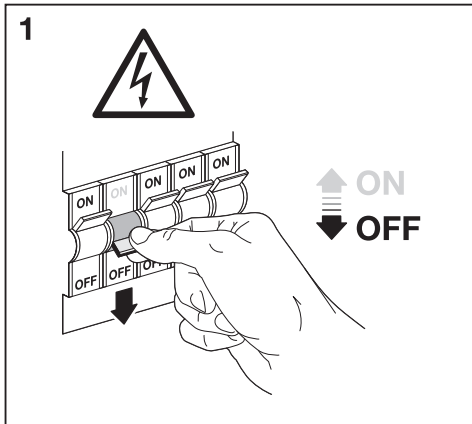

DECOR MEMPHIS

	EAN	W_{max}		IP	 (°C)	V~	Hz
DECOR MEMPHIS CEILING BK GD 3XG9	4058075759169	3x 28	G9	20	-20...+40	220-240	50/60

FR

Cet appareil se recycle

À DÉPOSER EN MAGASIN

OU

À DÉPOSER EN DÉCHÈTERIE

Points de collecte sur www.quefairedemesdechets.fr