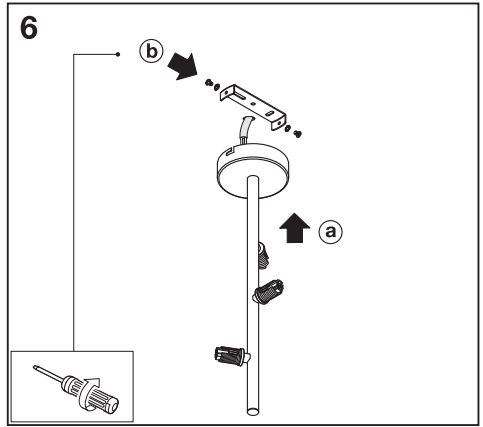

DECOR MEMPHIS

	EAN	W_{max}		IP	 (°C)	V~	Hz
DECOR MEMPHIS CEILING BK GD 3XG9	4058075759169	3x 28	G9	20	-20...+40	220-240	50/60

FR

Cet appareil se recycle

À DÉPOSER EN MAGASIN

OU

À DÉPOSER EN DÉCHÈTERIE

Points de collecte sur www.quefairedemesdechets.fr