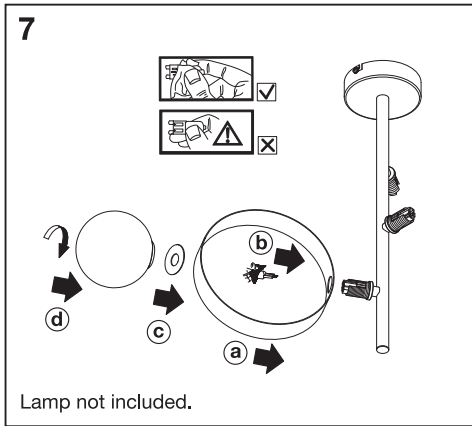

DECOR MEMPHIS

	EAN	W_{max}		IP	 (°C)	V~	Hz
DECOR MEMPHIS CEILING BK GD 3XG9	4058075759169	3x 28	G9	20	-20...+40	220-240	50/60

FR

Cet appareil se recycle

À DÉPOSER EN MAGASIN

OU

À DÉPOSER EN DÉCHÈTERIE

Points de collecte sur www.quefairedemesdechets.fr