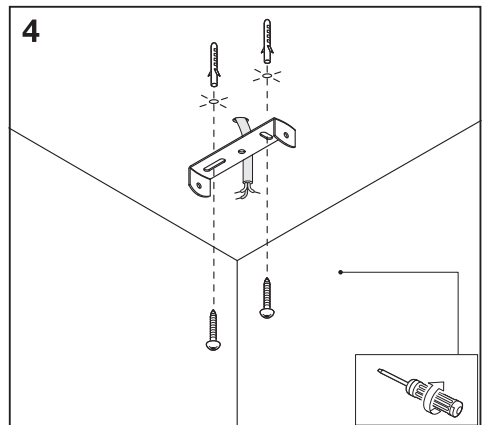

DECOR MEMPHIS

	EAN	W_{max}		IP	 (°C)	V~	Hz
DECOR MEMPHIS CEILING BK GD 3XG9	4058075759169	3x 28	G9	20	-20...+40	220-240	50/60

FR

Cet appareil se recycle

À DÉPOSER EN MAGASIN

OU

À DÉPOSER EN DÉCHÈTERIE

Points de collecte sur www.quefairedemesdechets.fr