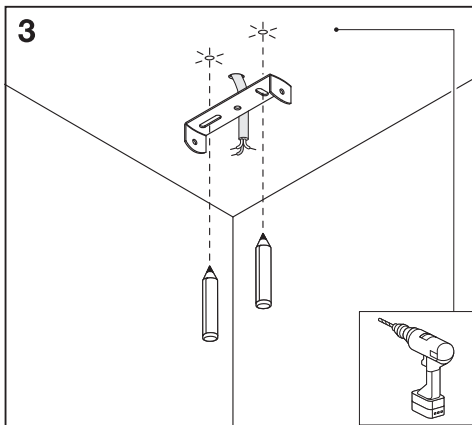

DECOR MEMPHIS

	EAN	W_{max}		IP	 (°C)	V~	Hz
DECOR MEMPHIS CEILING BK GD 3XG9	4058075759169	3x 28	G9	20	-20...+40	220-240	50/60

FR

Cet appareil se recycle

À DÉPOSER EN MAGASIN

OU

À DÉPOSER EN DÉCHÈTERIE

Points de collecte sur www.quefairedemesdechets.fr