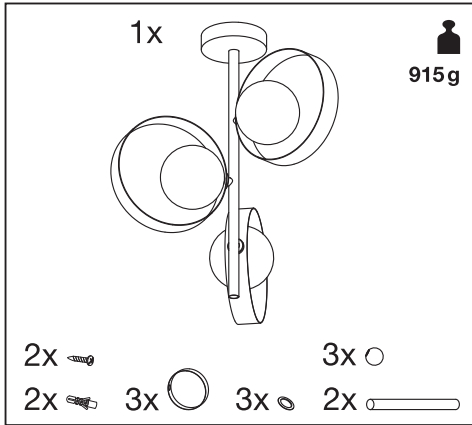

DECOR MEMPHIS

	EAN	W_{max}		IP	 (°C)	V~	Hz
DECOR MEMPHIS CEILING BK GD 3XG9	4058075759169	3x 28	G9	20	-20...+40	220-240	50/60

FR

Cet appareil se recycle

À DÉPOSER EN MAGASIN

OU

À DÉPOSER EN DÉCHÈTERIE

Points de collecte sur www.quefairedemesdechets.fr