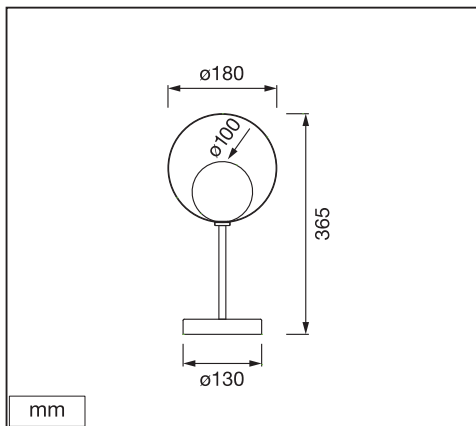

---

**DECOR MEMPHIS**

---

	<b>EAN</b>	<b>W<sub>max.</sub></b>		<b>IP</b>	 (°C)	<b>V~</b>	<b>Hz</b>
<b>DECOR MEMPHIS TABLE BK GD G9</b>	4058075759206	28	G9	20	-20...+40	220-240	50/60
<b>DECOR MEMPHIS FLOOR BK GD 3XG9</b>	4058075759244	3x 28	G9	20	-20...+40	220-240	50/60