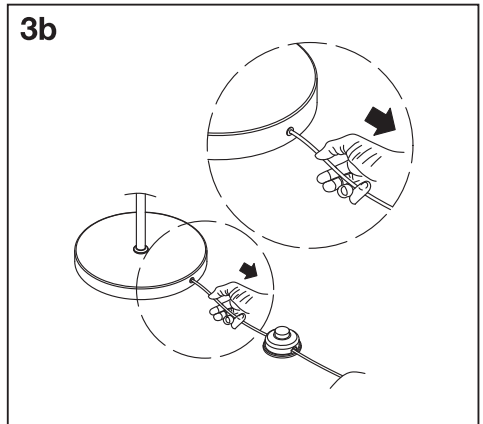

---

**DECOR MEMPHIS**

---

	<b>EAN</b>	<b>W<sub>max.</sub></b>		<b>IP</b>	 (°C)	<b>V~</b>	<b>Hz</b>
<b>DECOR MEMPHIS TABLE BK GD G9</b>	4058075759206	28	G9	20	-20...+40	220-240	50/60
<b>DECOR MEMPHIS FLOOR BK GD 3XG9</b>	4058075759244	3x 28	G9	20	-20...+40	220-240	50/60