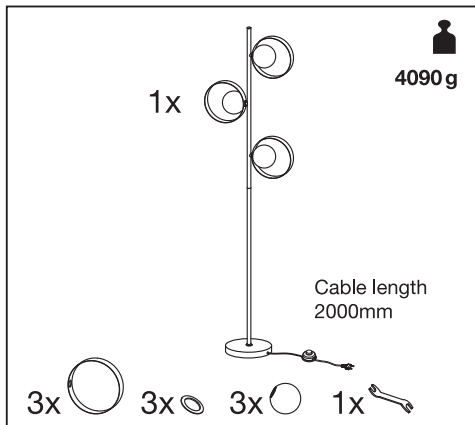

---

**DECOR MEMPHIS**

---

	<b>EAN</b>	<b>W<sub>max.</sub></b>		<b>IP</b>	 (°C)	<b>V~</b>	<b>Hz</b>
<b>DECOR MEMPHIS TABLE BK GD G9</b>	4058075759206	28	G9	20	-20...+40	220-240	50/60
<b>DECOR MEMPHIS FLOOR BK GD 3XG9</b>	4058075759244	3x 28	G9	20	-20...+40	220-240	50/60