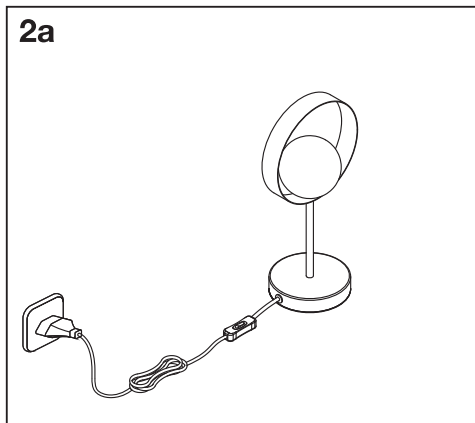

---

**DECOR MEMPHIS**

---

	<b>EAN</b>	<b>W<sub>max.</sub></b>		<b>IP</b>	 (°C)	<b>V~</b>	<b>Hz</b>
<b>DECOR MEMPHIS TABLE BK GD G9</b>	4058075759206	28	G9	20	-20...+40	220-240	50/60
<b>DECOR MEMPHIS FLOOR BK GD 3XG9</b>	4058075759244	3x 28	G9	20	-20...+40	220-240	50/60