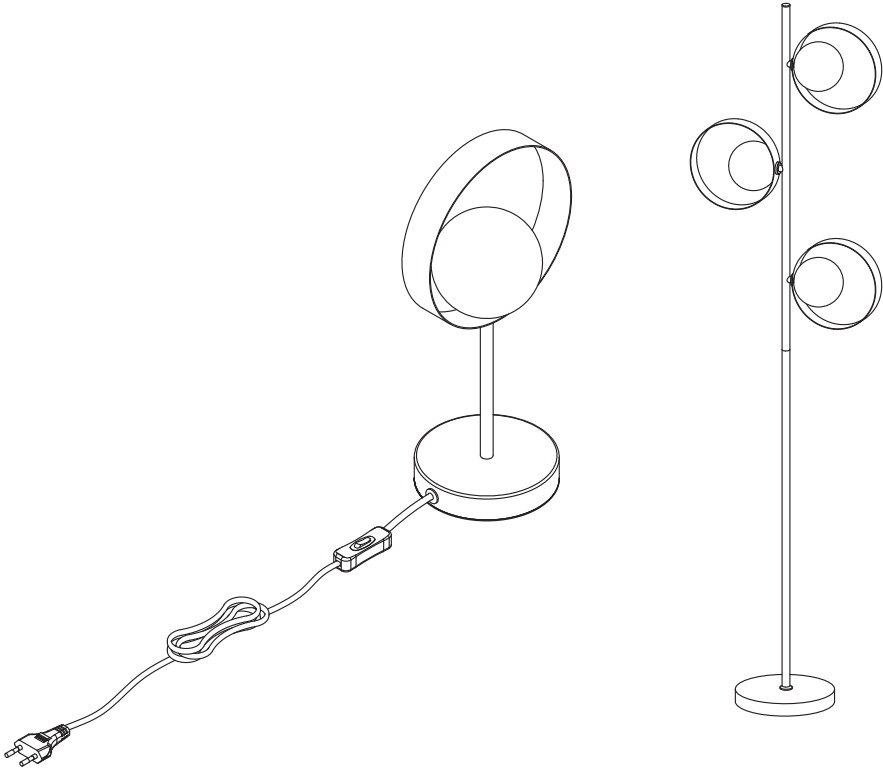

---

**DECOR MEMPHIS**

---

	<b>EAN</b>	<b>W<sub>max.</sub></b>		<b>IP</b>	 (°C)	<b>V~</b>	<b>Hz</b>
<b>DECOR MEMPHIS TABLE BK GD G9</b>	4058075759206	28	G9	20	-20...+40	220-240	50/60
<b>DECOR MEMPHIS FLOOR BK GD 3XG9</b>	4058075759244	3x 28	G9	20	-20...+40	220-240	50/60