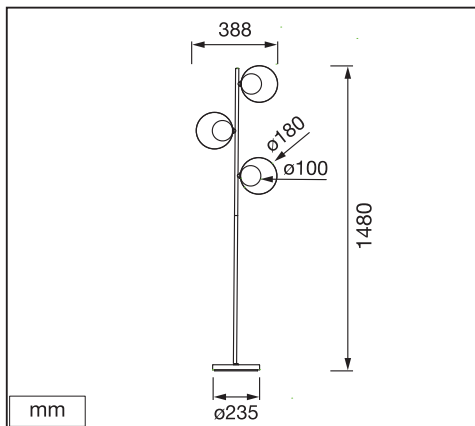

---

**DECOR MEMPHIS**

---

	<b>EAN</b>	<b>W<sub>max.</sub></b>		<b>IP</b>	 (°C)	<b>V~</b>	<b>Hz</b>
<b>DECOR MEMPHIS TABLE BK GD G9</b>	4058075759206	28	G9	20	-20...+40	220-240	50/60
<b>DECOR MEMPHIS FLOOR BK GD 3XG9</b>	4058075759244	3x 28	G9	20	-20...+40	220-240	50/60