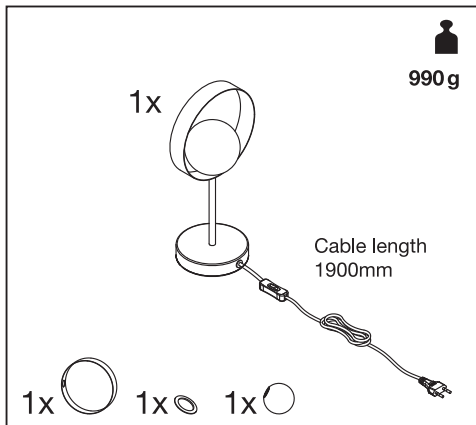

---

**DECOR MEMPHIS**

---

	<b>EAN</b>	<b>W<sub>max.</sub></b>		<b>IP</b>	 (°C)	<b>V~</b>	<b>Hz</b>
<b>DECOR MEMPHIS TABLE BK GD G9</b>	4058075759206	28	G9	20	-20...+40	220-240	50/60
<b>DECOR MEMPHIS FLOOR BK GD 3XG9</b>	4058075759244	3x 28	G9	20	-20...+40	220-240	50/60