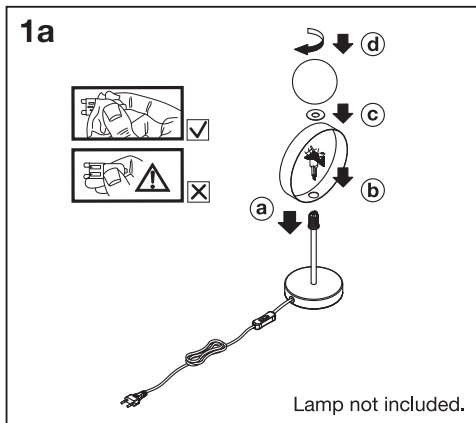

---

**DECOR MEMPHIS**

---

	<b>EAN</b>	<b>W<sub>max.</sub></b>		<b>IP</b>	 (°C)	<b>V~</b>	<b>Hz</b>
<b>DECOR MEMPHIS TABLE BK GD G9</b>	4058075759206	28	G9	20	-20...+40	220-240	50/60
<b>DECOR MEMPHIS FLOOR BK GD 3XG9</b>	4058075759244	3x 28	G9	20	-20...+40	220-240	50/60