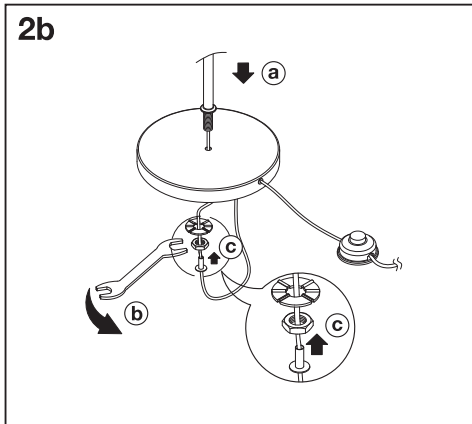

---

**DECOR MEMPHIS**

---

	<b>EAN</b>	<b>W<sub>max.</sub></b>		<b>IP</b>	 (°C)	<b>V~</b>	<b>Hz</b>
<b>DECOR MEMPHIS TABLE BK GD G9</b>	4058075759206	28	G9	20	-20...+40	220-240	50/60
<b>DECOR MEMPHIS FLOOR BK GD 3XG9</b>	4058075759244	3x 28	G9	20	-20...+40	220-240	50/60