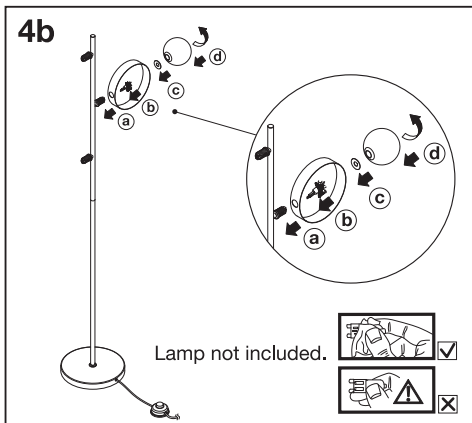

---

**DECOR MEMPHIS**

---

	<b>EAN</b>	<b>W<sub>max.</sub></b>		<b>IP</b>	 (°C)	<b>V~</b>	<b>Hz</b>
<b>DECOR MEMPHIS TABLE BK GD G9</b>	4058075759206	28	G9	20	-20...+40	220-240	50/60
<b>DECOR MEMPHIS FLOOR BK GD 3XG9</b>	4058075759244	3x 28	G9	20	-20...+40	220-240	50/60