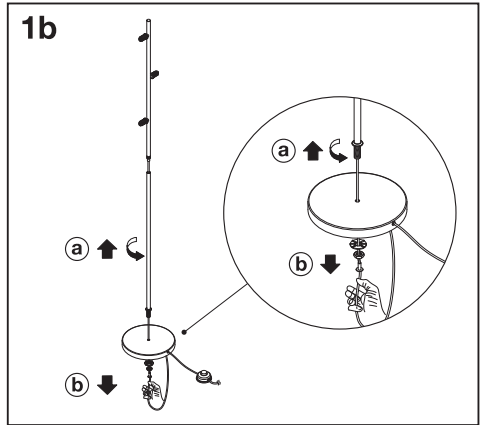

---

**DECOR MEMPHIS**

---

	<b>EAN</b>	<b>W<sub>max.</sub></b>		<b>IP</b>	 (°C)	<b>V~</b>	<b>Hz</b>
<b>DECOR MEMPHIS TABLE BK GD G9</b>	4058075759206	28	G9	20	-20...+40	220-240	50/60
<b>DECOR MEMPHIS FLOOR BK GD 3XG9</b>	4058075759244	3x 28	G9	20	-20...+40	220-240	50/60