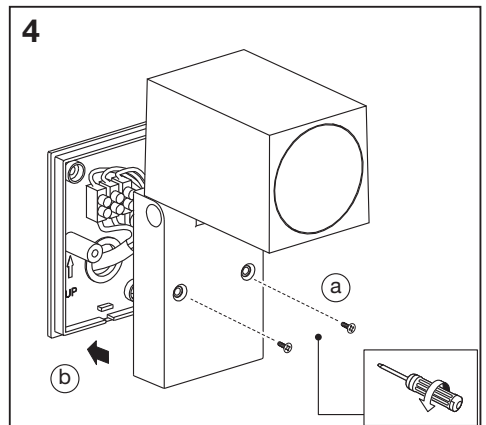

ENDURA® CLASSIC
CUBE ADJUSTABLE WALL

	EAN	W_{max.}	⊖ (°C)	V~	Hz
ENDURA CLASSIC CUBE ADJ WALL BKGU10	4058075763562	35	-20...+40	220-240	50/60
ENDURA CLASSIC CUBE ADJ WALL SIGU10	4058075763586	35	-20...+40	220-240	50/60
ENDURA CLASSIC CUBE ADJ WALL WTGU10	4058075763609	35	-20...+40	220-240	50/60