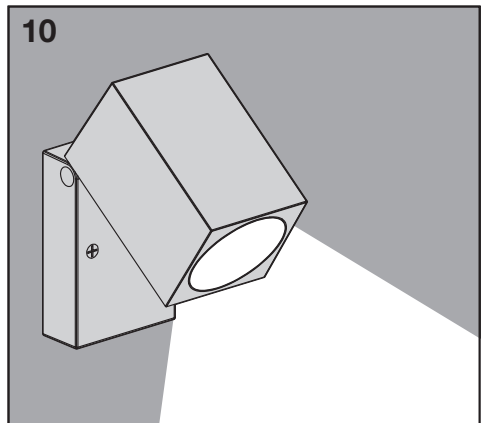

ENDURA® CLASSIC
CUBE ADJUSTABLE WALL

	EAN	W_{max.}	⊖ (°C)	V~	Hz
ENDURA CLASSIC CUBE ADJ WALL BKGU10	4058075763562	35	-20...+40	220-240	50/60
ENDURA CLASSIC CUBE ADJ WALL SIGU10	4058075763586	35	-20...+40	220-240	50/60
ENDURA CLASSIC CUBE ADJ WALL WTGU10	4058075763609	35	-20...+40	220-240	50/60