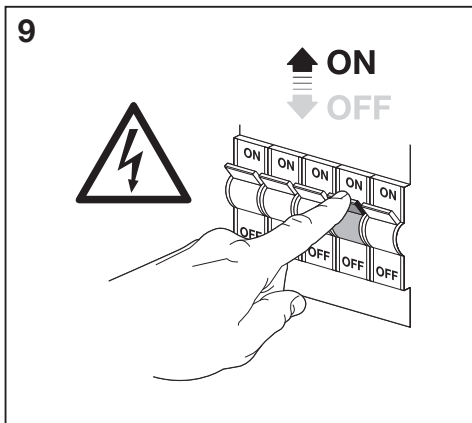

ENDURA® CLASSIC
CUBE ADJUSTABLE WALL

	EAN	W_{max.}	⊖ (°C)	V~	Hz
ENDURA CLASSIC CUBE ADJ WALL BKGU10	4058075763562	35	-20...+40	220-240	50/60
ENDURA CLASSIC CUBE ADJ WALL SIGU10	4058075763586	35	-20...+40	220-240	50/60
ENDURA CLASSIC CUBE ADJ WALL WTGU10	4058075763609	35	-20...+40	220-240	50/60