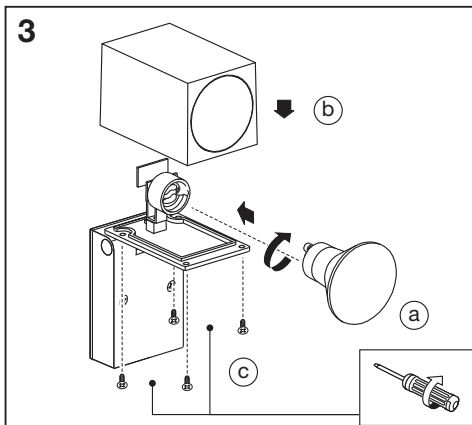

ENDURA® CLASSIC
CUBE ADJUSTABLE WALL

	EAN	W_{max.}	⊖ (°C)	V~	Hz
ENDURA CLASSIC CUBE ADJ WALL BKGU10	4058075763562	35	-20...+40	220-240	50/60
ENDURA CLASSIC CUBE ADJ WALL SIGU10	4058075763586	35	-20...+40	220-240	50/60
ENDURA CLASSIC CUBE ADJ WALL WTGU10	4058075763609	35	-20...+40	220-240	50/60