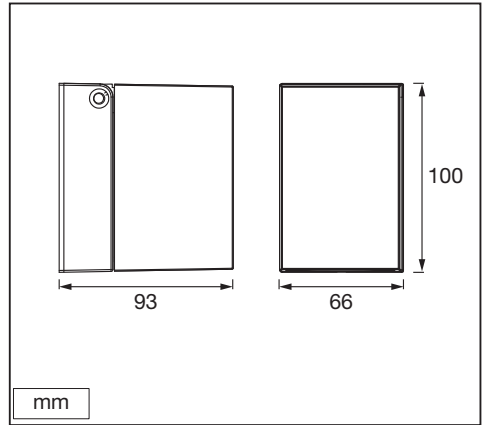

ENDURA® CLASSIC
CUBE ADJUSTABLE WALL

	EAN	W_{max.}	⊖ (°C)	V~	Hz
ENDURA CLASSIC CUBE ADJ WALL BKGU10	4058075763562	35	-20...+40	220-240	50/60
ENDURA CLASSIC CUBE ADJ WALL SIGU10	4058075763586	35	-20...+40	220-240	50/60
ENDURA CLASSIC CUBE ADJ WALL WTGU10	4058075763609	35	-20...+40	220-240	50/60