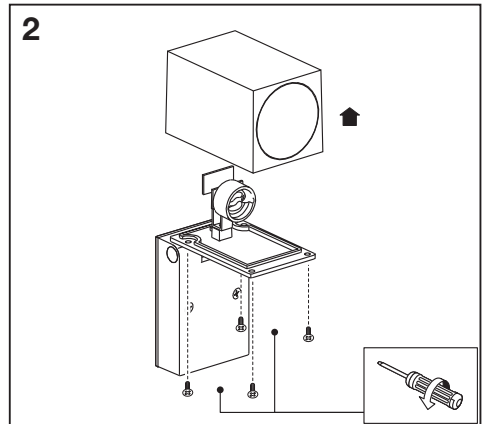

ENDURA® CLASSIC
CUBE ADJUSTABLE WALL

	EAN	W_{max.}	⊖ (°C)	V~	Hz
ENDURA CLASSIC CUBE ADJ WALL BKGU10	4058075763562	35	-20...+40	220-240	50/60
ENDURA CLASSIC CUBE ADJ WALL SIGU10	4058075763586	35	-20...+40	220-240	50/60
ENDURA CLASSIC CUBE ADJ WALL WTGU10	4058075763609	35	-20...+40	220-240	50/60