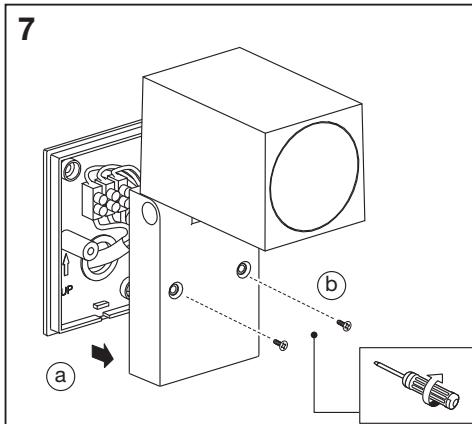

ENDURA® CLASSIC
CUBE ADJUSTABLE WALL

	EAN	W_{max.}	⊖ (°C)	V~	Hz
ENDURA CLASSIC CUBE ADJ WALL BKGU10	4058075763562	35	-20...+40	220-240	50/60
ENDURA CLASSIC CUBE ADJ WALL SIGU10	4058075763586	35	-20...+40	220-240	50/60
ENDURA CLASSIC CUBE ADJ WALL WTGU10	4058075763609	35	-20...+40	220-240	50/60