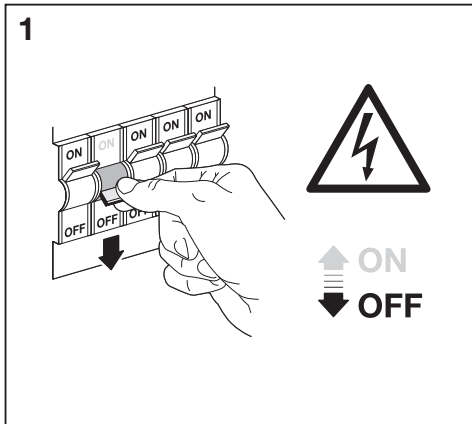

ENDURA® CLASSIC
CUBE ADJUSTABLE WALL

	EAN	W_{max.}	⊖ (°C)	V~	Hz
ENDURA CLASSIC CUBE ADJ WALL BKGU10	4058075763562	35	-20...+40	220-240	50/60
ENDURA CLASSIC CUBE ADJ WALL SIGU10	4058075763586	35	-20...+40	220-240	50/60
ENDURA CLASSIC CUBE ADJ WALL WTGU10	4058075763609	35	-20...+40	220-240	50/60