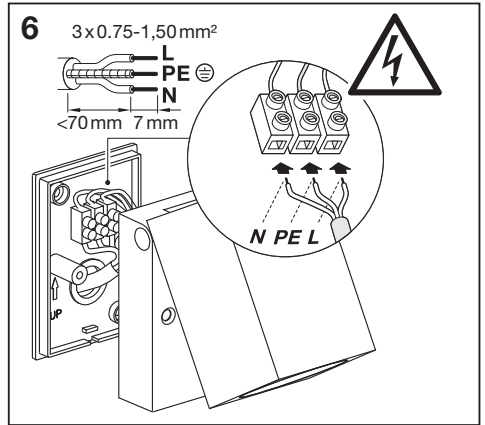

ENDURA® CLASSIC
CUBE ADJUSTABLE WALL

	EAN	W_{max.}	⊖ (°C)	V~	Hz
ENDURA CLASSIC CUBE ADJ WALL BKGU10	4058075763562	35	-20...+40	220-240	50/60
ENDURA CLASSIC CUBE ADJ WALL SIGU10	4058075763586	35	-20...+40	220-240	50/60
ENDURA CLASSIC CUBE ADJ WALL WTGU10	4058075763609	35	-20...+40	220-240	50/60