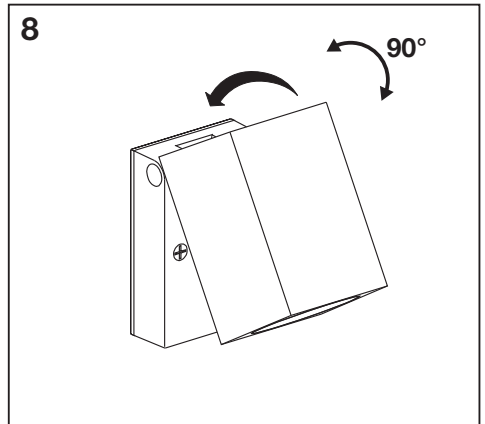

ENDURA® CLASSIC
CUBE ADJUSTABLE WALL

	EAN	W_{max.}	⊖ (°C)	V~	Hz
ENDURA CLASSIC CUBE ADJ WALL BKGU10	4058075763562	35	-20...+40	220-240	50/60
ENDURA CLASSIC CUBE ADJ WALL SIGU10	4058075763586	35	-20...+40	220-240	50/60
ENDURA CLASSIC CUBE ADJ WALL WTGU10	4058075763609	35	-20...+40	220-240	50/60