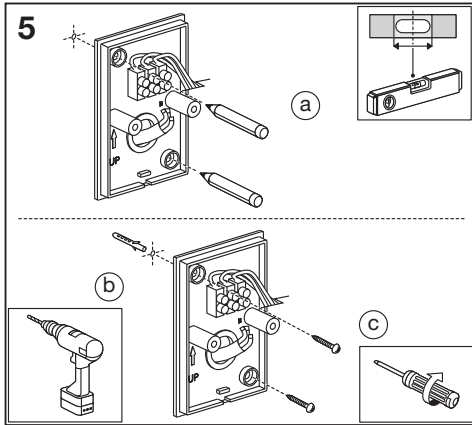

ENDURA® CLASSIC
CUBE ADJUSTABLE WALL

	EAN	W_{max.}	⊖ (°C)	V~	Hz
ENDURA CLASSIC CUBE ADJ WALL BKGU10	4058075763562	35	-20...+40	220-240	50/60
ENDURA CLASSIC CUBE ADJ WALL SIGU10	4058075763586	35	-20...+40	220-240	50/60
ENDURA CLASSIC CUBE ADJ WALL WTGU10	4058075763609	35	-20...+40	220-240	50/60