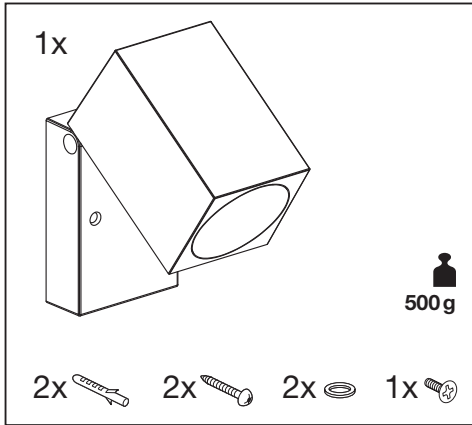

ENDURA® CLASSIC
CUBE ADJUSTABLE WALL

	EAN	W_{max.}	⊖ (°C)	V~	Hz
ENDURA CLASSIC CUBE ADJ WALL BKGU10	4058075763562	35	-20...+40	220-240	50/60
ENDURA CLASSIC CUBE ADJ WALL SIGU10	4058075763586	35	-20...+40	220-240	50/60
ENDURA CLASSIC CUBE ADJ WALL WTGU10	4058075763609	35	-20...+40	220-240	50/60