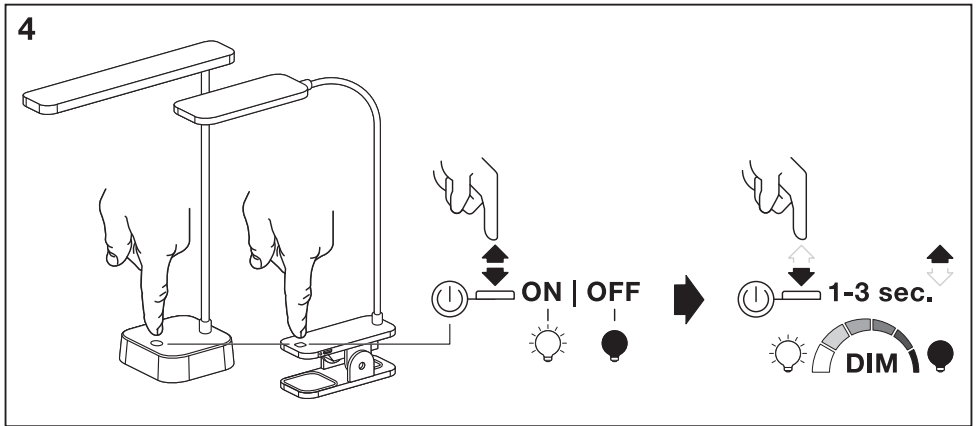

---

**PANAN™**

---

	<b>EAN</b>	<b>W</b>	<b>lm</b>	<b>K</b>	<b>⊖ (°C)</b>	<b>V<sub>dc</sub></b>	<b>mA</b>
<b>PANAN FOLD DIM USB WT</b>	4058075747869	5,2	130	4000	-10...+40	5	1000
<b>PANAN CLIP SQUARE DIM USB WT</b>	4058075747883	5,2	130	4000	-10...+40	5	1000

	EAN	This product contains a light source of energy efficiency class	Contained Light Source
PANAN FOLD DIM USB WT	4058075747869	G	
PANAN CLIP SQUARE DIM USB WT	4058075747883	G	

Points de collecte sur [www.quefairedemesdechets.fr](http://www.quefairedemesdechets.fr)