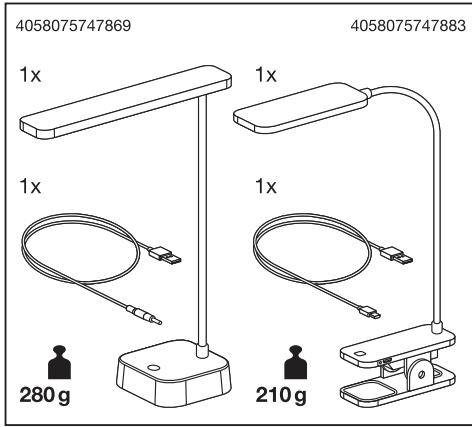

---

**PANAN™**

---

	<b>EAN</b>	<b>W</b>	<b>lm</b>	<b>K</b>	<b>⊖ (°C)</b>	<b>V<sub>dc</sub></b>	<b>mA</b>
<b>PANAN FOLD DIM USB WT</b>	4058075747869	5,2	130	4000	-10...+40	5	1000
<b>PANAN CLIP SQUARE DIM USB WT</b>	4058075747883	5,2	130	4000	-10...+40	5	1000

	EAN	This product contains a light source of energy efficiency class	Contained Light Source
PANAN FOLD DIM USB WT	4058075747869	G	
PANAN CLIP SQUARE DIM USB WT	4058075747883	G	

Points de collecte sur [www.quefairedemesdechets.fr](http://www.quefairedemesdechets.fr)