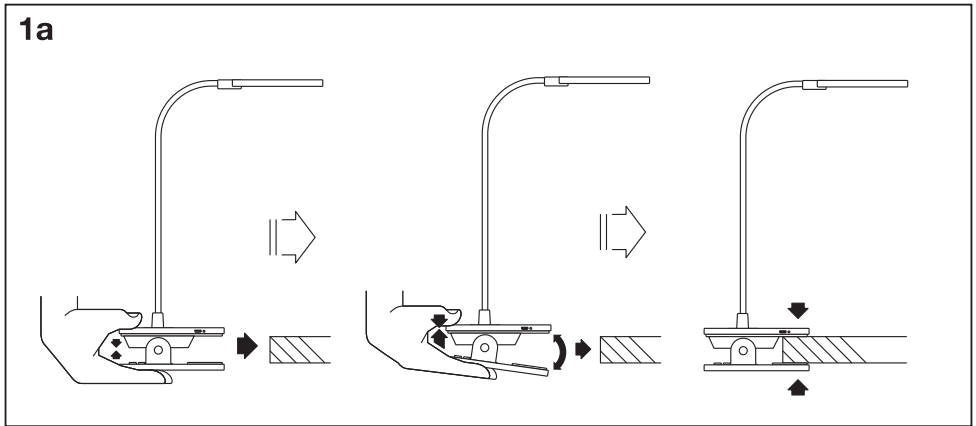

---

**PANAN™**

---

	<b>EAN</b>	<b>W</b>	<b>lm</b>	<b>K</b>	<b>⊖ (°C)</b>	<b>V<sub>dc</sub></b>	<b>mA</b>
<b>PANAN FOLD DIM USB WT</b>	4058075747869	5,2	130	4000	-10...+40	5	1000
<b>PANAN CLIP SQUARE DIM USB WT</b>	4058075747883	5,2	130	4000	-10...+40	5	1000

	EAN	This product contains a light source of energy efficiency class	Contained Light Source
PANAN FOLD DIM USB WT	4058075747869	G	
PANAN CLIP SQUARE DIM USB WT	4058075747883	G	

Points de collecte sur [www.quefairedemesdechets.fr](http://www.quefairedemesdechets.fr)