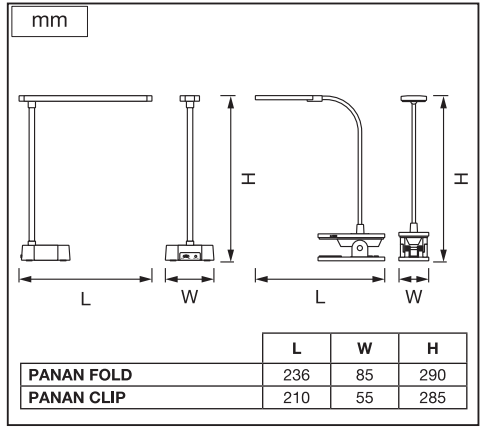

---

**PANAN™**

---

	<b>EAN</b>	<b>W</b>	<b>lm</b>	<b>K</b>	<b>⊖ (°C)</b>	<b>V<sub>dc</sub></b>	<b>mA</b>
<b>PANAN FOLD DIM USB WT</b>	4058075747869	5,2	130	4000	-10...+40	5	1000
<b>PANAN CLIP SQUARE DIM USB WT</b>	4058075747883	5,2	130	4000	-10...+40	5	1000

	EAN	This product contains a light source of energy efficiency class	Contained Light Source
PANAN FOLD DIM USB WT	4058075747869	G	
PANAN CLIP SQUARE DIM USB WT	4058075747883	G	

Points de collecte sur [www.quefairedemesdechets.fr](http://www.quefairedemesdechets.fr)