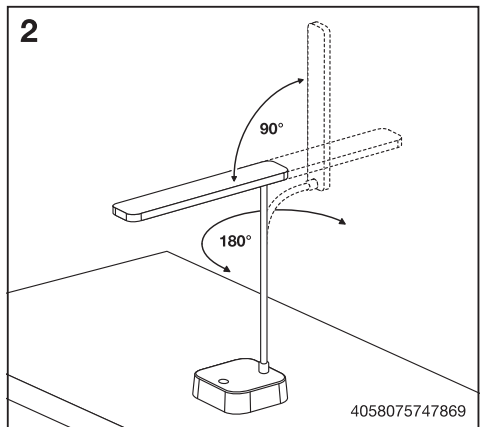

---

**PANAN™**

---

	<b>EAN</b>	<b>W</b>	<b>lm</b>	<b>K</b>	<b>⊖ (°C)</b>	<b>V<sub>dc</sub></b>	<b>mA</b>
<b>PANAN FOLD DIM USB WT</b>	4058075747869	5,2	130	4000	-10...+40	5	1000
<b>PANAN CLIP SQUARE DIM USB WT</b>	4058075747883	5,2	130	4000	-10...+40	5	1000

	EAN	This product contains a light source of energy efficiency class	Contained Light Source
PANAN FOLD DIM USB WT	4058075747869	G	
PANAN CLIP SQUARE DIM USB WT	4058075747883	G	

Points de collecte sur [www.quefairedemesdechets.fr](http://www.quefairedemesdechets.fr)