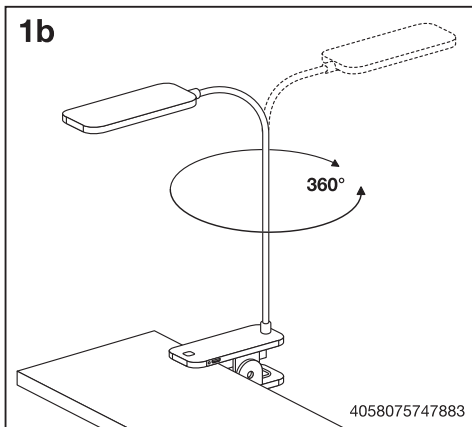

---

**PANAN™**

---

	<b>EAN</b>	<b>W</b>	<b>lm</b>	<b>K</b>	<b>⊖ (°C)</b>	<b>V<sub>dc</sub></b>	<b>mA</b>
<b>PANAN FOLD DIM USB WT</b>	4058075747869	5,2	130	4000	-10...+40	5	1000
<b>PANAN CLIP SQUARE DIM USB WT</b>	4058075747883	5,2	130	4000	-10...+40	5	1000

	EAN	This product contains a light source of energy efficiency class	Contained Light Source
PANAN FOLD DIM USB WT	4058075747869	G	
PANAN CLIP SQUARE DIM USB WT	4058075747883	G	

Points de collecte sur [www.quefairedemesdechets.fr](http://www.quefairedemesdechets.fr)