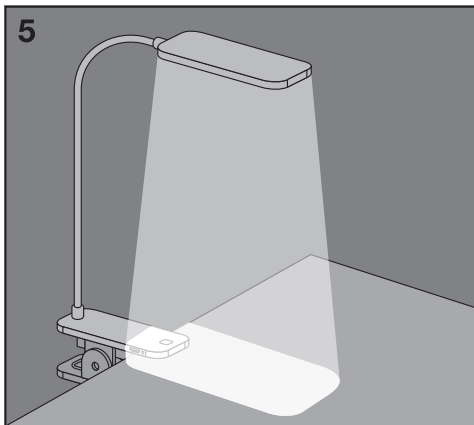

---

**PANAN™**

---

	<b>EAN</b>	<b>W</b>	<b>lm</b>	<b>K</b>	<b>⊖ (°C)</b>	<b>V<sub>dc</sub></b>	<b>mA</b>
<b>PANAN FOLD DIM USB WT</b>	4058075747869	5,2	130	4000	-10...+40	5	1000
<b>PANAN CLIP SQUARE DIM USB WT</b>	4058075747883	5,2	130	4000	-10...+40	5	1000