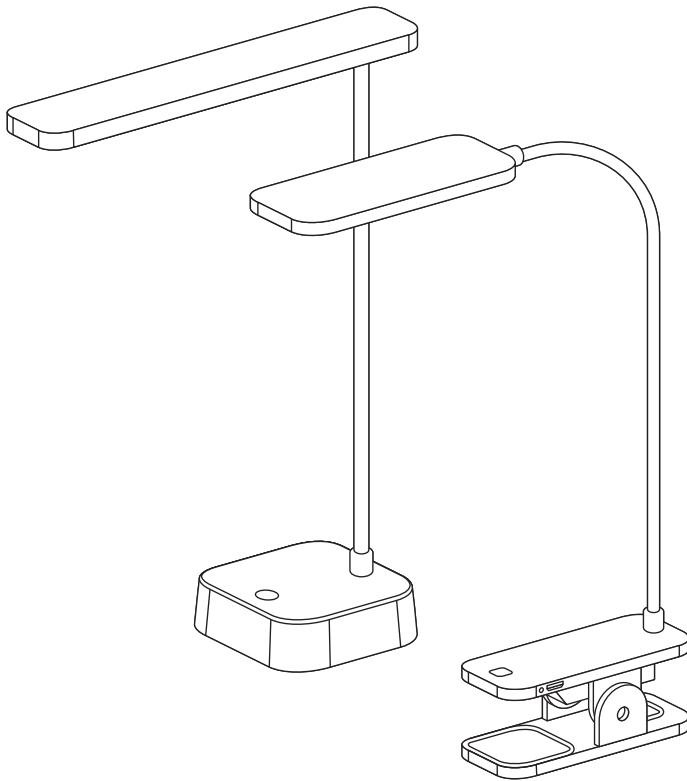

---

**PANAN™**

---

	<b>EAN</b>	<b>W</b>	<b>lm</b>	<b>K</b>	<b>⊖ (°C)</b>	<b>V<sub>dc</sub></b>	<b>mA</b>
<b>PANAN FOLD DIM USB WT</b>	4058075747869	5,2	130	4000	-10...+40	5	1000
<b>PANAN CLIP SQUARE DIM USB WT</b>	4058075747883	5,2	130	4000	-10...+40	5	1000

	EAN	This product contains a light source of energy efficiency class	Contained Light Source
PANAN FOLD DIM USB WT	4058075747869	G	
PANAN CLIP SQUARE DIM USB WT	4058075747883	G	

Points de collecte sur [www.quefairedemesdechets.fr](http://www.quefairedemesdechets.fr)