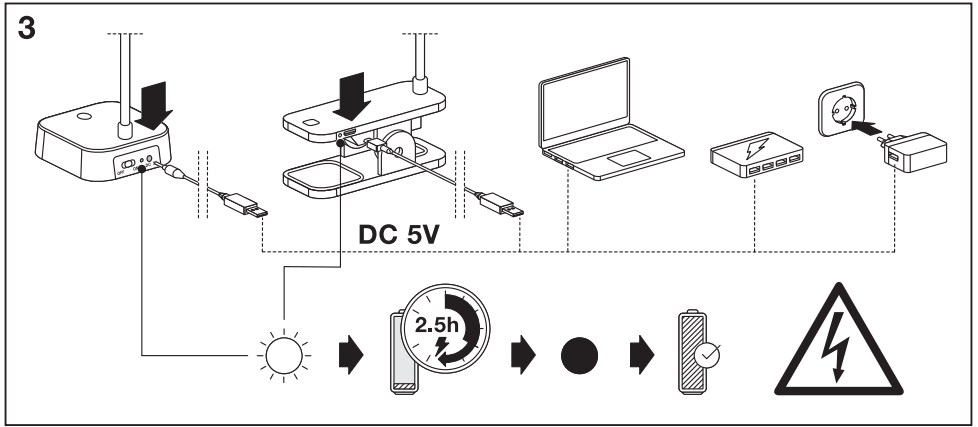

---

**PANAN™**

---

	<b>EAN</b>	<b>W</b>	<b>lm</b>	<b>K</b>	<b>⊖ (°C)</b>	<b>V<sub>dc</sub></b>	<b>mA</b>
<b>PANAN FOLD DIM USB WT</b>	4058075747869	5,2	130	4000	-10...+40	5	1000
<b>PANAN CLIP SQUARE DIM USB WT</b>	4058075747883	5,2	130	4000	-10...+40	5	1000

	EAN	This product contains a light source of energy efficiency class	Contained Light Source
PANAN FOLD DIM USB WT	4058075747869	G	
PANAN CLIP SQUARE DIM USB WT	4058075747883	G	

Points de collecte sur [www.quefairedemesdechets.fr](http://www.quefairedemesdechets.fr)