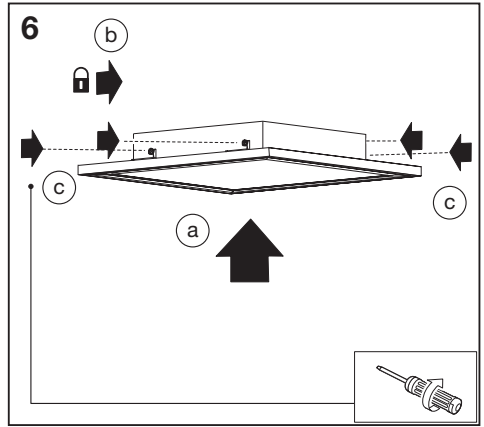

SMART⁺ PLANON PLUS

	EAN	W	light source lm	output lm	K	Temp (°C)	V~	mA	Hz	DF	▽°	
SMART WIFIPLANPLUS RGBFR300X300RGBTW	4058075752603	18	1800	1300	2700-6500	-20...+40	220-240	80	50/60	>0.7	120	25000
SMART WIFIPLANPLUS RGBFR450X450RGBTW	4058075752627	24	2500	1750	2700-6500	-20...+40	220-240	100	50/60	>0.7	120	25000
SMART WIFIPLANPLUS RGBFR1200X300RGBTW	4058075752641	36	4000	2800	2700-6500	-20...+40	220-240	162	50/60	>0.9	120	25000
SMARTWIFIPLANPLUS HOLEBL450X450RGBTW	4058075752665	24	2500	1550	2700-6500	-20...+40	220-240	100	50/60	>0.7	120	25000
SMARTWIFIPLANPLUS HOLEBL1000X300RGBTW	4058075752689	36	4100	2700	2700-6500	-20...+40	220-240	162	50/60	>0.9	120	25000