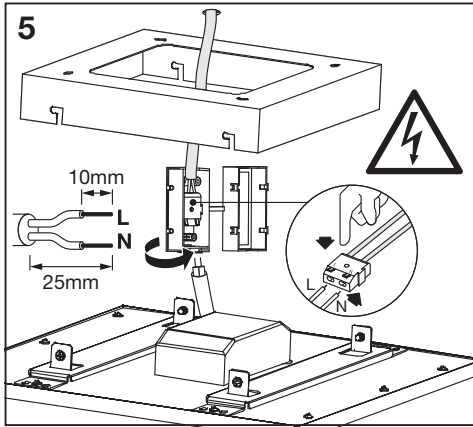

SMART⁺ PLANON PLUS

	EAN	W	light source lm	output lm	K	Temp (°C)	V~	mA	Hz	DF	▽°	
SMART WIFIPLANPLUS RGBFR300X300RGBTW	4058075752603	18	1800	1300	2700-6500	-20...+40	220-240	80	50/60	>0.7	120	25000
SMART WIFIPLANPLUS RGBFR450X450RGBTW	4058075752627	24	2500	1750	2700-6500	-20...+40	220-240	100	50/60	>0.7	120	25000
SMART WIFIPLANPLUS RGBFR1200X300RGBTW	4058075752641	36	4000	2800	2700-6500	-20...+40	220-240	162	50/60	>0.9	120	25000
SMARTWIFIPLANPLUS HOLEBL450X450RGBTW	4058075752665	24	2500	1550	2700-6500	-20...+40	220-240	100	50/60	>0.7	120	25000
SMARTWIFIPLANPLUS HOLEBL1000X300RGBTW	4058075752689	36	4100	2700	2700-6500	-20...+40	220-240	162	50/60	>0.9	120	25000