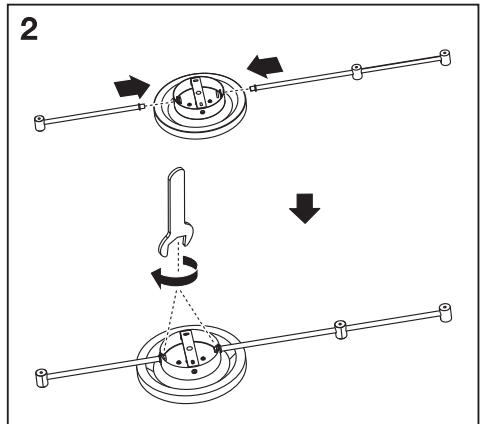

DECOR PERCHERO

	EAN	W	lm Light source	lm Output	K	°C (°C)	Ra	IP	V~	mA	Hz	DF	
DECOR PERCHERO WOOD 800 830 BK WD	4058075756786	6	620	80	3000	-20...+40	>80	20	220-240	36	50/60	≥0.5	30000
DECOR PERCHERO GREY 770 830 GR	4058075756847	12	1300	700	3000	-20...+40	>80	20	220-240	58	50/60	≥0.7	30000

	EAN	This product contains a light source of energy efficiency class	Contained Light Source
DECOR PERCHERO WOOD 800 830 BK WD	4058075756786	E	
DECOR PERCHERO GREY 770 830 GR	4058075756847	E	

FR

Cet appareil se recycle