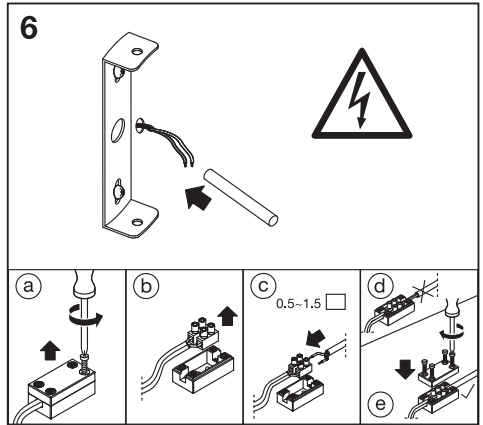

DECOR PERCHERO

	EAN	W	lm Light source	lm Output	K	°C (°C)	Ra	IP	V~	mA	Hz	DF	
DECOR PERCHERO WOOD 800 830 BK WD	4058075756786	6	620	80	3000	-20...+40	>80	20	220-240	36	50/60	≥0.5	30000
DECOR PERCHERO GREY 770 830 GR	4058075756847	12	1300	700	3000	-20...+40	>80	20	220-240	58	50/60	≥0.7	30000

	EAN	This product contains a light source of energy efficiency class	Contained Light Source
DECOR PERCHERO WOOD 800 830 BK WD	4058075756786	E	
DECOR PERCHERO GREY 770 830 GR	4058075756847	E	

FR

Cet appareil se recycle