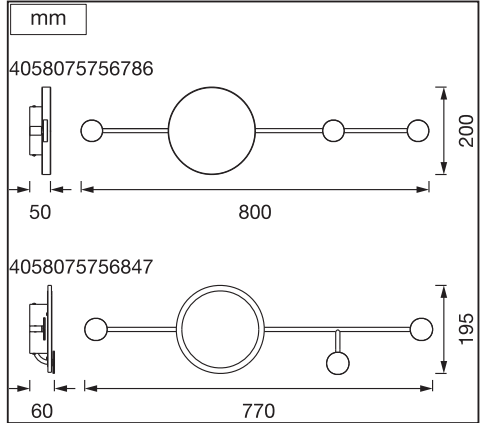

DECOR PERCHERO

	EAN	W	lm Light source	lm Output	K	°C (°C)	Ra	IP	V~	mA	Hz	DF	
DECOR PERCHERO WOOD 800 830 BK WD	4058075756786	6	620	80	3000	-20...+40	>80	20	220-240	36	50/60	≥0.5	30000
DECOR PERCHERO GREY 770 830 GR	4058075756847	12	1300	700	3000	-20...+40	>80	20	220-240	58	50/60	≥0.7	30000

	EAN	This product contains a light source of energy efficiency class	Contained Light Source
DECOR PERCHERO WOOD 800 830 BK WD	4058075756786	E	
DECOR PERCHERO GREY 770 830 GR	4058075756847	E	

FR

Cet appareil se recycle