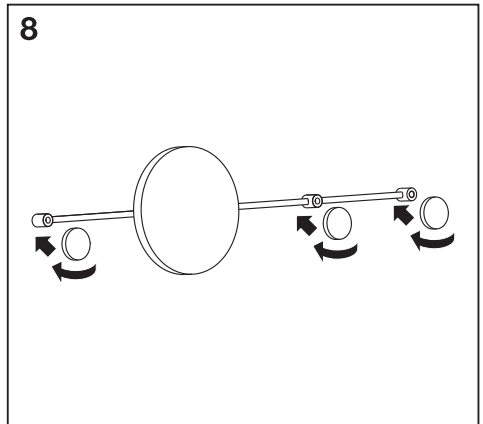

DECOR PERCHERO

	EAN	W	lm Light source	lm Output	K	°C (°C)	Ra	IP	V~	mA	Hz	DF	
DECOR PERCHERO WOOD 800 830 BK WD	4058075756786	6	620	80	3000	-20...+40	>80	20	220-240	36	50/60	≥0.5	30000
DECOR PERCHERO GREY 770 830 GR	4058075756847	12	1300	700	3000	-20...+40	>80	20	220-240	58	50/60	≥0.7	30000

	EAN	This product contains a light source of energy efficiency class	Contained Light Source
DECOR PERCHERO WOOD 800 830 BK WD	4058075756786	E	
DECOR PERCHERO GREY 770 830 GR	4058075756847	E	

FR

Cet appareil se recycle