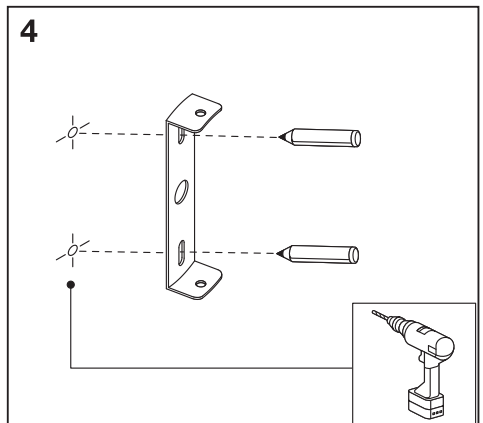

DECOR PERCHERO

	EAN	W	lm Light source	lm Output	K	°C (°C)	Ra	IP	V~	mA	Hz	DF	
DECOR PERCHERO WOOD 800 830 BK WD	4058075756786	6	620	80	3000	-20...+40	>80	20	220-240	36	50/60	≥0.5	30000
DECOR PERCHERO GREY 770 830 GR	4058075756847	12	1300	700	3000	-20...+40	>80	20	220-240	58	50/60	≥0.7	30000

	EAN	This product contains a light source of energy efficiency class	Contained Light Source
DECOR PERCHERO WOOD 800 830 BK WD	4058075756786	E	
DECOR PERCHERO GREY 770 830 GR	4058075756847	E	

FR

Cet appareil se recycle