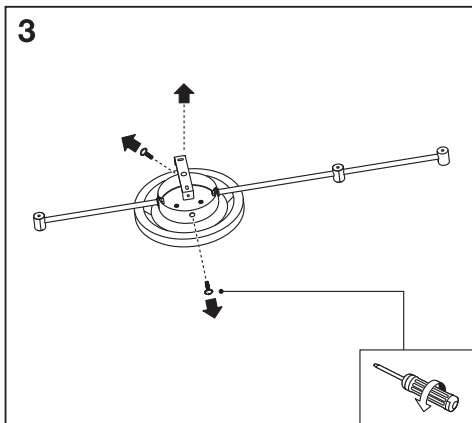

DECOR PERCHERO

	EAN	W	lm Light source	lm Output	K	°C (°C)	Ra	IP	V~	mA	Hz	DF	
DECOR PERCHERO WOOD 800 830 BK WD	4058075756786	6	620	80	3000	-20...+40	>80	20	220-240	36	50/60	≥0.5	30000
DECOR PERCHERO GREY 770 830 GR	4058075756847	12	1300	700	3000	-20...+40	>80	20	220-240	58	50/60	≥0.7	30000

	EAN	This product contains a light source of energy efficiency class	Contained Light Source
DECOR PERCHERO WOOD 800 830 BK WD	4058075756786	E	
DECOR PERCHERO GREY 770 830 GR	4058075756847	E	

FR

Cet appareil se recycle