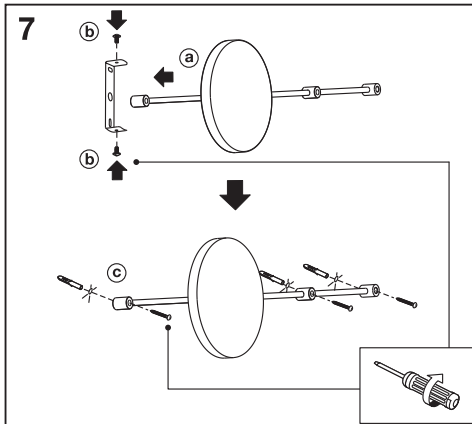

DECOR PERCHERO

	EAN	W	lm Light source	lm Output	K	°C (°C)	Ra	IP	V~	mA	Hz	DF	
DECOR PERCHERO WOOD 800 830 BK WD	4058075756786	6	620	80	3000	-20...+40	>80	20	220-240	36	50/60	≥0.5	30000
DECOR PERCHERO GREY 770 830 GR	4058075756847	12	1300	700	3000	-20...+40	>80	20	220-240	58	50/60	≥0.7	30000

	EAN	This product contains a light source of energy efficiency class	Contained Light Source
DECOR PERCHERO WOOD 800 830 BK WD	4058075756786	E	
DECOR PERCHERO GREY 770 830 GR	4058075756847	E	

FR

Cet appareil se recycle