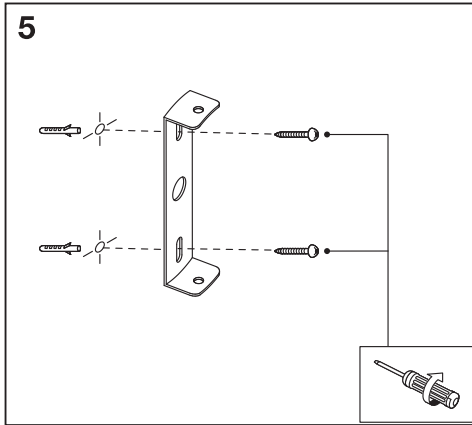

DECOR PERCHERO

	EAN	W	lm Light source	lm Output	K	°C (°C)	Ra	IP	V~	mA	Hz	DF	
DECOR PERCHERO WOOD 800 830 BK WD	4058075756786	6	620	80	3000	-20...+40	>80	20	220-240	36	50/60	≥0.5	30000
DECOR PERCHERO GREY 770 830 GR	4058075756847	12	1300	700	3000	-20...+40	>80	20	220-240	58	50/60	≥0.7	30000

	EAN	This product contains a light source of energy efficiency class	Contained Light Source
DECOR PERCHERO WOOD 800 830 BK WD	4058075756786	E	
DECOR PERCHERO GREY 770 830 GR	4058075756847	E	

FR

Cet appareil se recycle