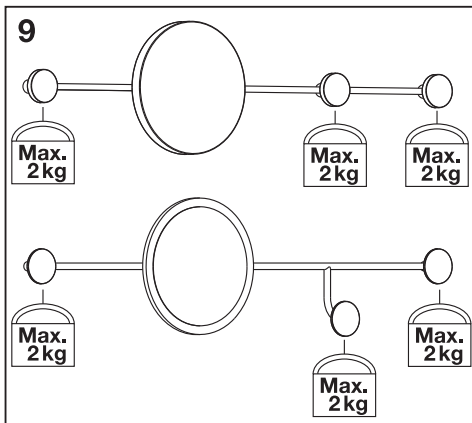

DECOR PERCHERO

	EAN	W	lm Light source	lm Output	K	°C (°C)	Ra	IP	V~	mA	Hz	DF	
DECOR PERCHERO WOOD 800 830 BK WD	4058075756786	6	620	80	3000	-20...+40	>80	20	220-240	36	50/60	≥0.5	30000
DECOR PERCHERO GREY 770 830 GR	4058075756847	12	1300	700	3000	-20...+40	>80	20	220-240	58	50/60	≥0.7	30000

	EAN	This product contains a light source of energy efficiency class	Contained Light Source
DECOR PERCHERO WOOD 800 830 BK WD	4058075756786	E	
DECOR PERCHERO GREY 770 830 GR	4058075756847	E	

FR

Cet appareil se recycle