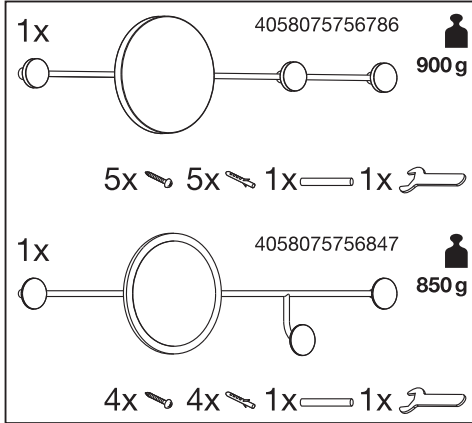

DECOR PERCHERO

	EAN	W	lm Light source	lm Output	K	°C (°C)	Ra	IP	V~	mA	Hz	DF	
DECOR PERCHERO WOOD 800 830 BK WD	4058075756786	6	620	80	3000	-20...+40	>80	20	220-240	36	50/60	≥0.5	30000
DECOR PERCHERO GREY 770 830 GR	4058075756847	12	1300	700	3000	-20...+40	>80	20	220-240	58	50/60	≥0.7	30000

	EAN	This product contains a light source of energy efficiency class	Contained Light Source
DECOR PERCHERO WOOD 800 830 BK WD	4058075756786	E	
DECOR PERCHERO GREY 770 830 GR	4058075756847	E	

FR

Cet appareil se recycle