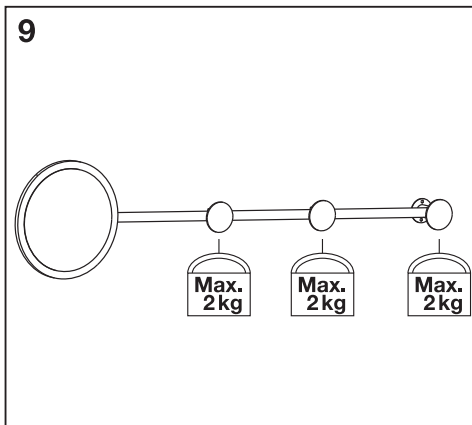

DECOR PERCHERO CHROME

	EAN	W	lm Light source	lm Output	K	Temp Cmax (°C)	Ra	IP	V~	mA	Hz	DF	
DECOR PERCHERO CHROME850 830IP44CHR	4058075756885	12	1300	800	3000	-20...+40	>80	44	220-240	58	50/60	≥0.7	30000