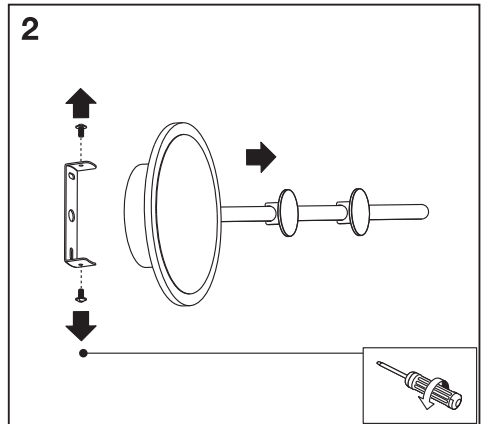

DECOR PERCHERO CHROME

	EAN	W	lm Light source	lm Output	K	Temp Cmax (°C)	Ra	IP	V~	mA	Hz	DF	
DECOR PERCHERO CHROME850 830IP44CHR	4058075756885	12	1300	800	3000	-20...+40	>80	44	220-240	58	50/60	≥0.7	30000