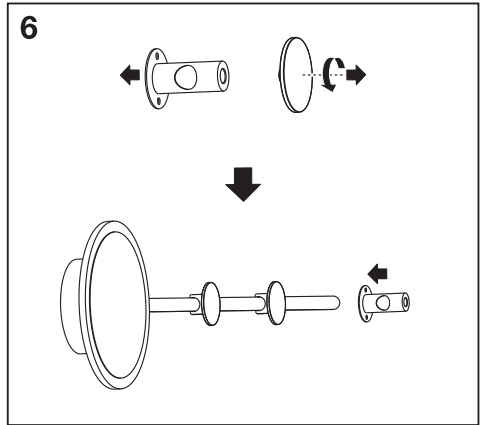

DECOR PERCHERO CHROME

	EAN	W	lm Light source	lm Output	K	Temp Cmax (°C)	Ra	IP	V~	mA	Hz	DF	
DECOR PERCHERO CHROME850 830IP44CHR	4058075756885	12	1300	800	3000	-20...+40	>80	44	220-240	58	50/60	≥0.7	30000