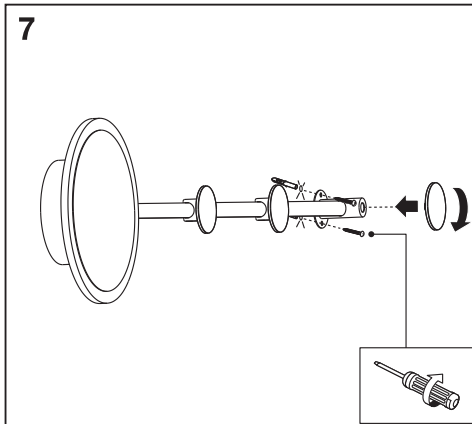

DECOR PERCHERO CHROME

	EAN	W	lm Light source	lm Output	K	Temp Cmax (°C)	Ra	IP	V~	mA	Hz	DF	
DECOR PERCHERO CHROME850 830IP44CHR	4058075756885	12	1300	800	3000	-20...+40	>80	44	220-240	58	50/60	≥0.7	30000