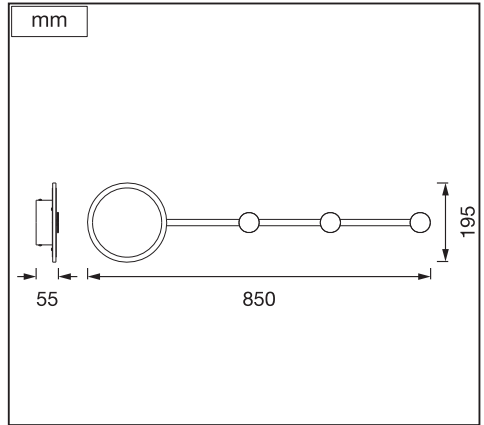

DECOR PERCHERO CHROME

	EAN	W	lm Light source	lm Output	K	Temp Cmax (°C)	Ra	IP	V~	mA	Hz	DF	
DECOR PERCHERO CHROME850 830IP44CHR	4058075756885	12	1300	800	3000	-20...+40	>80	44	220-240	58	50/60	≥0.7	30000