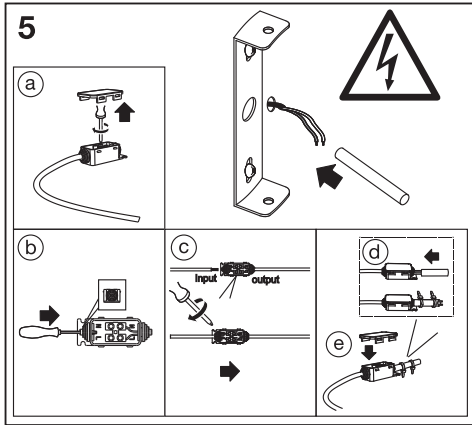

DECOR PERCHERO CHROME

	EAN	W	lm Light source	lm Output	K	Temp Cmax (°C)	Ra	IP	V~	mA	Hz	DF	
DECOR PERCHERO CHROME850 830IP44CHR	4058075756885	12	1300	800	3000	-20...+40	>80	44	220-240	58	50/60	≥0.7	30000