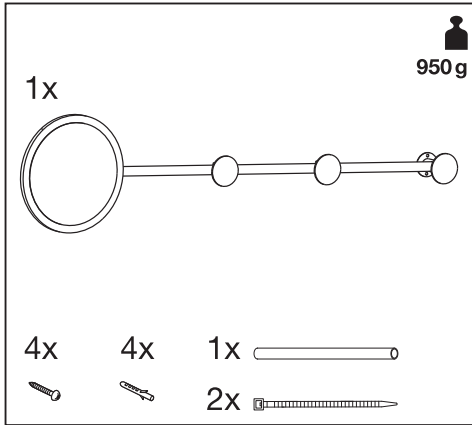

DECOR PERCHERO CHROME

	EAN	W	lm Light source	lm Output	K	Temp Cmax (°C)	Ra	IP	V~	mA	Hz	DF	
DECOR PERCHERO CHROME850 830IP44CHR	4058075756885	12	1300	800	3000	-20...+40	>80	44	220-240	58	50/60	≥0.7	30000