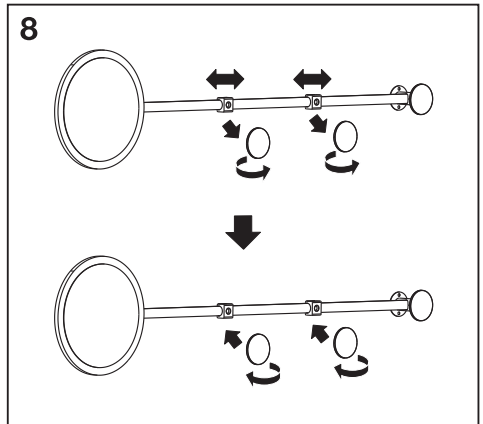

DECOR PERCHERO CHROME

	EAN	W	lm Light source	lm Output	K	Temp Cmax (°C)	Ra	IP	V~	mA	Hz	DF	
DECOR PERCHERO CHROME850 830IP44CHR	4058075756885	12	1300	800	3000	-20...+40	>80	44	220-240	58	50/60	≥0.7	30000