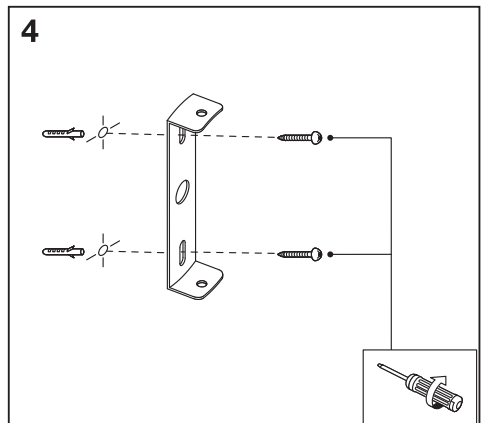

DECOR PERCHERO CHROME

	EAN	W	lm Light source	lm Output	K	Temp Cmax (°C)	Ra	IP	V~	mA	Hz	DF	
DECOR PERCHERO CHROME850 830IP44CHR	4058075756885	12	1300	800	3000	-20...+40	>80	44	220-240	58	50/60	≥0.7	30000