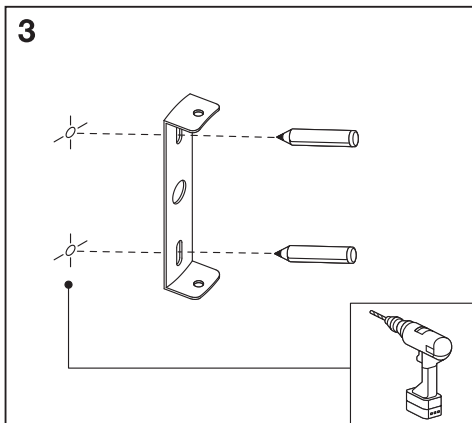

DECOR PERCHERO CHROME

	EAN	W	lm Light source	lm Output	K	Temp Cmax (°C)	Ra	IP	V~	mA	Hz	DF	
DECOR PERCHERO CHROME850 830IP44CHR	4058075756885	12	1300	800	3000	-20...+40	>80	44	220-240	58	50/60	≥0.7	30000