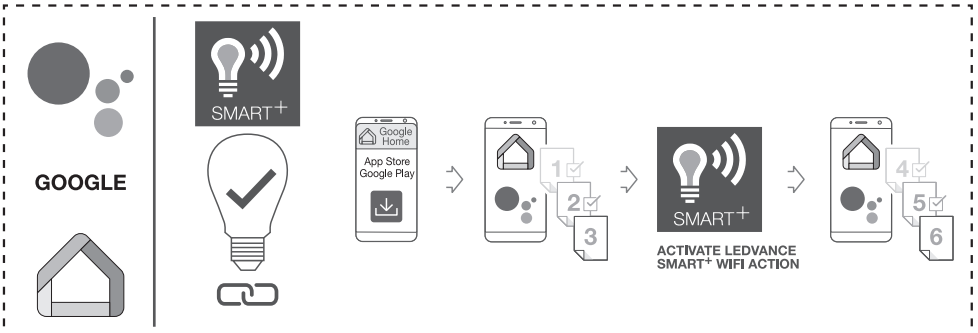

OPTIONAL

TROUBLESHOOTING

DECREASE DISTANCE

RESET

<https://www.ledvance.com/consumer/smart/faq/>

☞ Hiermit erklärt die LEDVANCE GmbH, dass die Funkanlage vom Typ LEDVANCE SMART+ den Bestimmungen der Richtlinie 2014/53/EU entspricht. Den vollständigen Text der EU-Konformitätserklärung finden Sie unter der folgenden Adresse: smartplus.ledvance.com/declaration-of-conformity. Drahtlose Funkverbindung verwendet in WIFI-Lampen-/Leuchten-/Komponenten 2412–2483,5 MHz, max. HF-Ausgangsleistung 20dBm

☞ Hereby, LEDVANCE GmbH declares that the radio equipment type LEDVANCE SMART+ Device is in compliance with Directive 2014/53/EU. The full text of the EU declaration of conformity is available at the following internet address: smartplus.ledvance.com/declaration-of-conformity. Wireless radio used in WIFI lamps/luminaires/components 2412–2483,5 MHz, max. RF output power 20dBm