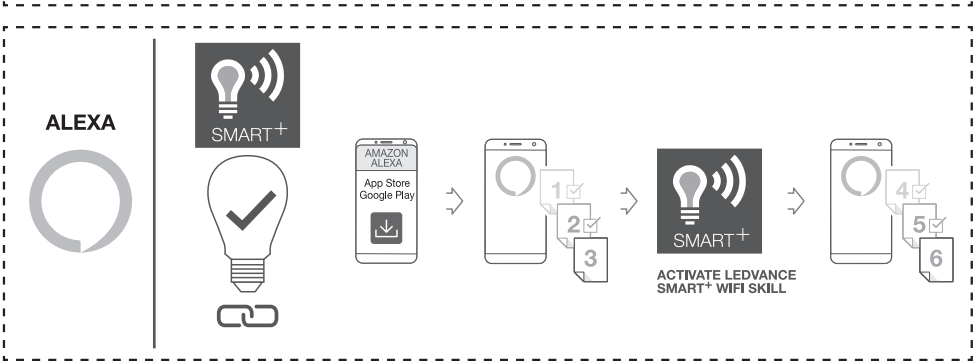

OPTIONAL

TROUBLESHOOTING

DECREASE DISTANCE

RESET

<https://www.ledvance.com/consumer/smart/faq/>

☞ Hiermit erklärt die LEDVANCE GmbH, dass die Funkanlage vom Typ LEDVANCE SMART+ den Bestimmungen der Richtlinie 2014/53/EU entspricht. Den vollständigen Text der EU-Konformitätserklärung finden Sie unter der folgenden Adresse: smartplus.ledvance.com/declaration-of-conformity. Drahtlose Funkverbindung verwendet in WIFI-Lampen-/Leuchten-/Komponenten 2412–2483,5 MHz, max. HF-Ausgangsleistung 20dBm

☞ Hereby, LEDVANCE GmbH declares that the radio equipment type LEDVANCE SMART+ Device is in compliance with Directive 2014/53/EU. The full text of the EU declaration of conformity is available at the following internet address: smartplus.ledvance.com/declaration-of-conformity. Wireless radio used in WIFI lamps/luminaires/components 2412–2483,5 MHz, max. RF output power 20dBm