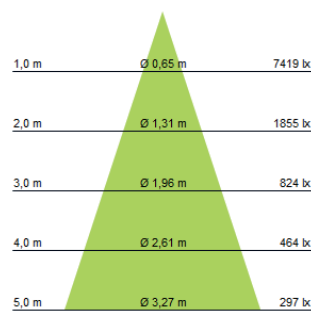

Artikelübersicht, TL1-M30-D DALI

Produkt	Leistung	Farbtemperatur	Lichtfarbe Ledxon	CRI	Lichtstrom	Gehäusefarbe	Abstrahlwinkel 24°	Abstrahlwinkel 36°	Abstrahlwinkel 50°
Tracklight TL1-M30	25 W	3000 K	3000 K	80	3467 lm	schwarz	8100244	8100247	8100250
						weiß	8100245	8100248	8100251
						grau	8100246	8100249	8100252
Tracklight TL1-M30	25 W	4000 K	4000 K	80	3554 lm	schwarz	8100253	8100256	8100259
						weiß	8100254	8100257	8100260
						grau	8100255	8100258	8100261
Tracklight TL1-M30	25 W	5700 K	5700 K	80	3554 lm	schwarz	8100262	8100265	8100268
						weiß	8100263	8100266	8100269
						grau	8100264	8100267	8100270
Tracklight TL1-M30	25 W	3000 K	3000 K	92	3009 lm	schwarz	8100271	8100274	8100277
						weiß	8100272	8100275	8100278
						grau	8100273	8100276	8100279
Tracklight TL1-M30	25 W	4000 K	4000 K	92	3249 lm	schwarz	8100280	8100283	8100286
						weiß	8100281	8100284	8100287
						grau	8100282	8100285	8100288
Tracklight TL1-M30	25 W	5700 K	5700 K	92	3227 lm	schwarz	8100289	8100292	8100295
						weiß	8100290	8100293	8100296
						grau	8100291	8100294	8100297
Tracklight TL1-M30	25 W	3000 K	Brilliance 3000 K	97	2639 lm	schwarz	8100298	8100301	8100304
						weiß	8100299	8100302	8100305
						grau	8100300	8100303	8100306
Tracklight TL1-M30	25 W	4000 K	Brilliance 4000 K	97	2813 lm	schwarz	8101351	8101354	8101357
						weiß	8101352	8101355	8101358
						grau	8101353	8101356	8101359
Tracklight TL1-M30	25 W		Fresh meat	97	1434 lm	schwarz	8101307	8101310	8101313
						weiß	8101308	8101311	8101314
						grau	8101309	8101312	8101315
Tracklight TL1-M30	25 W	2700 K	Cheese & pastry		2835 lm	schwarz	8100316	8100319	8100322
						weiß	8100317	8100320	8100323
						grau	8100318	8100321	8100324
Tracklight TL1-M30	25 W	3000 K	Fruit & vegetable	97	2639 lm	schwarz	8101360	8101363	8101366
						weiß	8101361	8101364	8101367
						grau	8101362	8101365	8101368

Optische Informationen TL1-M30*