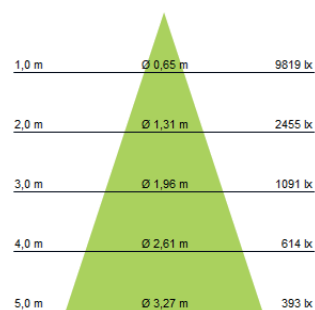

Artikelübersicht, TL1-M40-D DALI