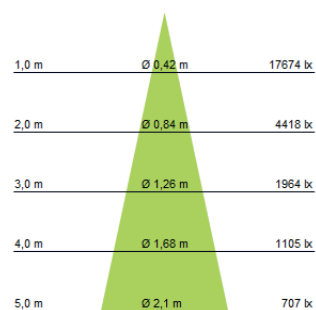

Optische Informationen TL1-M40*

TL1-24°