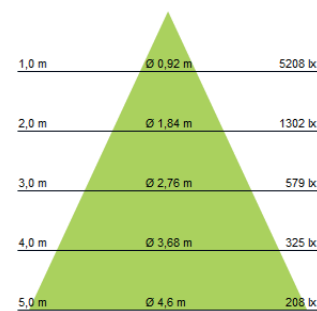

TL1-50°

*Werte basierend auf 4000K, CRI 90