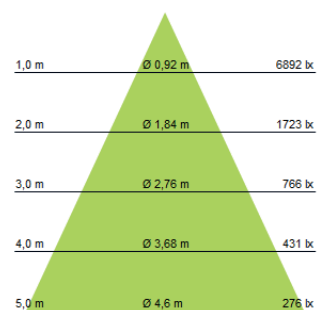

TL1-50°

*Werte basierend auf 4000K, CRI 90