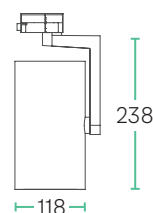

Gehäusefarben

RAL 9016

RAL 9005

RAL 9006

Abmessungen (in mm)

STANDARD / BT

DALI

Highlights