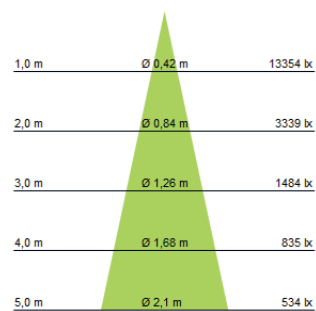

Optische Informationen TL1-M30*

TL1-24°