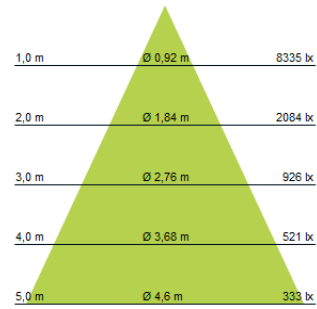

### Artikelübersicht, TL1-L50-DALI

Tracklight TL1-L50-DALI	41 W	3000 K	3000 K	80	5583 lm	schwarz	8100568	8100571	8100574
						weiß	8100569	8100572	8100575
						grau	8100570	8100573	8100576
Tracklight TL1-L50-DALI	41 W	4000 K	4000 K	80	5863 lm	schwarz	8100577	8100580	8100583
						weiß	8100578	8100581	8100584
						grau	8100579	8100582	8100585
Tracklight TL1-L50-DALI	41 W	5700 K	5700 K	80	5793 lm	schwarz	8100586	8100589	8100592
						weiß	8100587	8100590	8100593
						grau	8100588	8100591	8100594
Tracklight TL1-L50-DALI	41 W	3000 K	3000 K	92	4920 lm	schwarz	8100595	8100598	8100601
						weiß	8100596	8100599	8100602
						grau	8100597	8100600	8100603
Tracklight TL1-L50-DALI	41 W	4000 K	4000 K	92	5200 lm	schwarz	8100604	8100607	8100610
						weiß	8100605	8100608	8100611
						grau	8100606	8100609	8100612
Tracklight TL1-L50-DALI	41 W	5700 K	5700 K	92	5130 lm	schwarz	8100613	8100616	8100619
						weiß	8100614	8100617	8100620
						grau	8100615	8100618	8100621
Tracklight TL1-L50-DALI	41 W	3000 K	Brilliance 3000 K	97	4292 lm	schwarz	8100622	8100625	8100628
						weiß	8100623	8100626	8100629
						grau	8100624	8100627	8100630
Tracklight TL1-L50-DALI	41 W	4000 K	Brilliance 4000 K	97	4537 lm	schwarz	8101423	8101426	8101429
						weiß	8101424	8101427	8101430
						grau	8101425	8101428	8101431
Tracklight TL1-L50-DALI	41 W	2700 K	Cheese & pastry	92	4606 lm	schwarz	8100631	8100634	8100637
						weiß	8100632	8100635	8100638
						grau	8100633	8100636	8100639
Tracklight TL1-L50-DALI	41 W	3000 K	Fruit & vegetable	97	4292 lm	schwarz	8101432	8101435	8101438
						weiß	8101433	8101436	8101439
						grau	8101434	8101437	8101440

### Optische Informationen TL1-L50\*

TL1-24°

TL1-36°

TL1-50°

\*Werte basierend auf 4000K, CRI 90