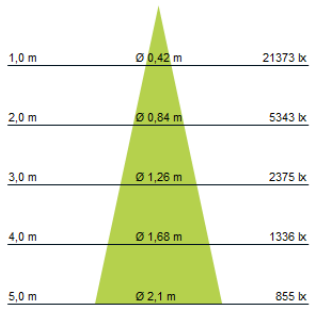

### Optische Informationen TL1-L50\*

TL1-24°

TL1-36°

TL1-50°

\*Werte basierend auf 4000K, CRI 90