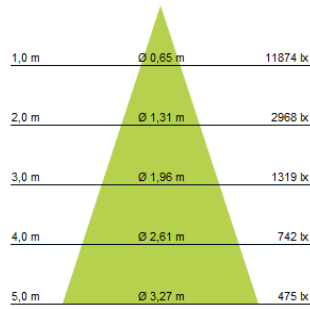

### Artikelübersicht, TL1-L50

Produkt	Leistung	Farbtemperatur	Lichtfarbe Ledxon	CRI	Lichtstrom	Gehäusefarbe	Abstrahlwinkel 24°	Abstrahlwinkel 36°	Abstrahlwinkel 50°
Tracklight TL1-L50	41 W	3000 K	3000 K	80	5583 lm	schwarz	8100487	8100490	8100493
						weiß	8100488	8100491	8100494
						grau	8100489	8100492	8100495
Tracklight TL1-L50	41 W	4000 K	4000 K	80	5863 lm	schwarz	8100496	8100499	8100502
						weiß	8100497	8100500	8100503
						grau	8100498	8100501	8100504
Tracklight TL1-L50	41 W	5700 K	5700 K	80	5793 lm	schwarz	8100505	8100508	8100511
						weiß	8100506	8100509	8100512
						grau	8100507	8100510	8100513
Tracklight TL1-L50	41 W	3000 K	3000 K	92	4920 lm	schwarz	8100514	8100517	8100520
						weiß	8100515	8100518	8100521
						grau	8100516	8100519	8100522
Tracklight TL1-L50	41 W	4000 K	4000 K	92	5200 lm	schwarz	8100523	8100526	8100529
						weiß	8100524	8100527	8100530
						grau	8100525	8100528	8100531
Tracklight TL1-L50	41 W	5700 K	5700 K	92	5130 lm	schwarz	8100532	8100535	8100538
						weiß	8100533	8100536	8100539
						grau	8100534	8100537	8100540
Tracklight TL1-L50	41 W	3000 K	Brilliance 3000 K	97	4292 lm	schwarz	8100541	8100544	8100547
						weiß	8100542	8100545	8100548
						grau	8100543	8100546	8100549
Tracklight TL1-L50	41 W	4000 K	Brilliance 4000 K	97	4537 lm	schwarz	8101405	8101408	8101411
						weiß	8101406	8101409	8101412
						grau	8101407	8101410	8101413
Tracklight TL1-L50	41 W	2700 K	Cheese & pastry	92	4606 lm	schwarz	8100550	8100553	8100556
						weiß	8100551	8100554	8100557
						grau	8100552	8100555	8100558
Tracklight TL1-L50	41 W	3000 K	Fruit & vegetable	97	4292 lm	schwarz	8101414	8101417	8101420
						weiß	8101415	8101418	8101421
						grau	8101416	8101419	8101422

### Optische Informationen TL1-L50\*

TL1-24°

TL1-36°

TL1-50°

\*Werte basierend auf 4000K, CRI 90