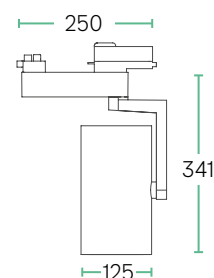

### Abmessungen (in mm)

STANDARD

DALI

### Optische Informationen TL1-L50\*

TL1-24°

TL1-36°

TL1-50°

\*Werte basierend auf 4000K, CRI 90