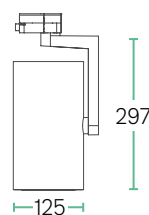

### Technische Daten, TL1-L50 / DALI

Leistung	41 W
Betriebsspannung	230 V AC, 50 Hz
Leuchtentyp	Anbauleuchte / Stromschiene
LED Type	COB
Steuerung	Standard   DALI
Lichtstromklasse	5000 lm
Lichteffizienz	bis zu 143 lm/W
Farbkonsistenz	SDCM3
Lebensdauer	L80 B10 65.000 h @ 25°C *
Gehäuse	Aluminium
Dreh- / Schwenkwinkel	355° / 180°
Gewicht	Standard: 2,37 kg DALI: 2,99 kg

### Abmessungen (in mm)

STANDARD

DALI