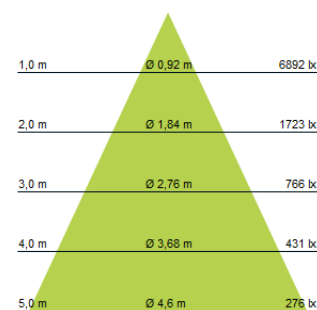

TL1-50°

*Werte basierend auf 4000K, CRI 90