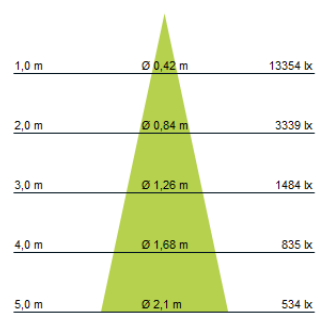

Optische Informationen TL1-M30*

TL1-24°