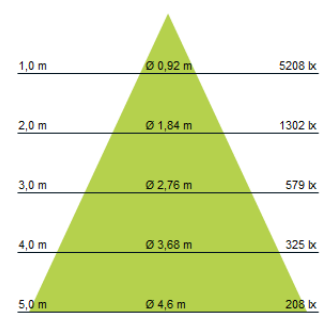

TL1-50°

*Werte basierend auf 4000K, CRI 90