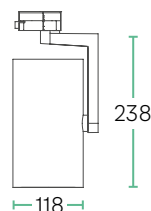

Gehäusefarben

RAL 9016

RAL 9005

RAL 9006

Abmessungen (in mm)

STANDARD / BT

DALI

Highlights