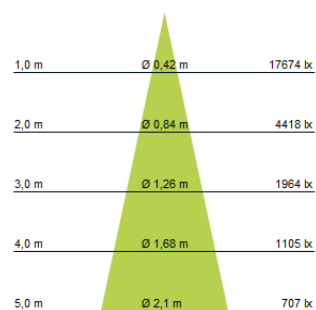

Optische Informationen TL1-M40*

TL1-24°