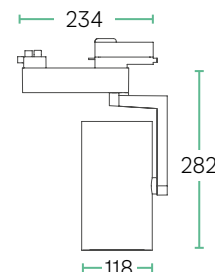

Gehäusefarben

RAL 9016

RAL 9005

RAL 9006

Abmessungen (in mm)

STANDARD / BT

DALI

Highlights