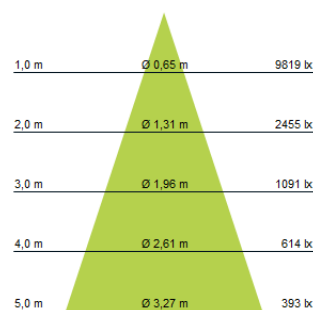

Artikelübersicht, TL1-M40-D DALI