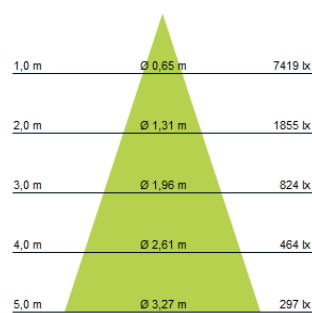

Artikelübersicht, TL1-M30-D DALI

Produkt	Leistung	Farbtemperatur	Lichtfarbe Ledxon	CRI	Lichtstrom	Gehäusefarbe	Abstrahlwinkel 24°	Abstrahlwinkel 36°	Abstrahlwinkel 50°
Tracklight TL1-M30	25 W	3000 K	3000 K	80	3467 lm	schwarz	8100244	8100247	8100250
						weiß	8100245	8100248	8100251
						grau	8100246	8100249	8100252
Tracklight TL1-M30	25 W	4000 K	4000 K	80	3554 lm	schwarz	8100253	8100256	8100259
						weiß	8100254	8100257	8100260
						grau	8100255	8100258	8100261
Tracklight TL1-M30	25 W	5700 K	5700 K	80	3554 lm	schwarz	8100262	8100265	8100268
						weiß	8100263	8100266	8100269
						grau	8100264	8100267	8100270
Tracklight TL1-M30	25 W	3000 K	3000 K	92	3009 lm	schwarz	8100271	8100274	8100277
						weiß	8100272	8100275	8100278
						grau	8100273	8100276	8100279
Tracklight TL1-M30	25 W	4000 K	4000 K	92	3249 lm	schwarz	8100280	8100283	8100286
						weiß	8100281	8100284	8100287
						grau	8100282	8100285	8100288
Tracklight TL1-M30	25 W	5700 K	5700 K	92	3227 lm	schwarz	8100289	8100292	8100295
						weiß	8100290	8100293	8100296
						grau	8100291	8100294	8100297
Tracklight TL1-M30	25 W	3000 K	Brilliance 3000 K	97	2639 lm	schwarz	8100298	8100301	8100304
						weiß	8100299	8100302	8100305
						grau	8100300	8100303	8100306
Tracklight TL1-M30	25 W	4000 K	Brilliance 4000 K	97	2813 lm	schwarz	8101351	8101354	8101357
						weiß	8101352	8101355	8101358
						grau	8101353	8101356	8101359
Tracklight TL1-M30	25 W		Fresh meat	97	1434 lm	schwarz	8101307	8101310	8101313
						weiß	8101308	8101311	8101314
						grau	8101309	8101312	8101315
Tracklight TL1-M30	25 W	2700 K	Cheese & pastry		2835 lm	schwarz	8100316	8100319	8100322
						weiß	8100317	8100320	8100323
						grau	8100318	8100321	8100324
Tracklight TL1-M30	25 W	3000 K	Fruit & vegetable	97	2639 lm	schwarz	8101360	8101363	8101366
						weiß	8101361	8101364	8101367
						grau	8101362	8101365	8101368

Optische Informationen TL1-M30*