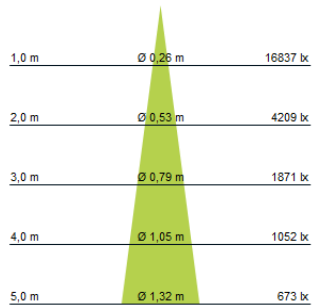

#### FUNKTIONEN

- für Installationen ab 128 Lichtquellen
- Schnittstelle BT zu Wi-Fi
- Masterfunktion mit bis zu 50m Reichweite
- nur mit eyeconex Pro App kompatibel

### Optische Informationen DLA1-M20\*

DLA-15°

DLA1-24°

DLA1-40°

\*Werte basierend auf 4000K, CRI 90