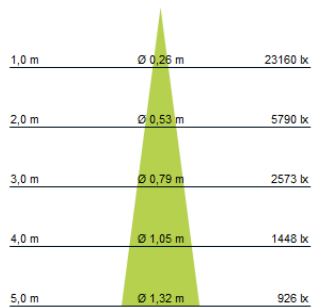

### Optische Informationen DLA1-M20\*

DLA-15°

DLA1-24°

DLA1-40°

\*Werte basierend auf 4000K, CRI 90

### Optische Informationen DLA1-M30\*

DLA-15°

DLA1-24°

DLA1-40°

\*Werte basierend auf 4000K, CRI 90