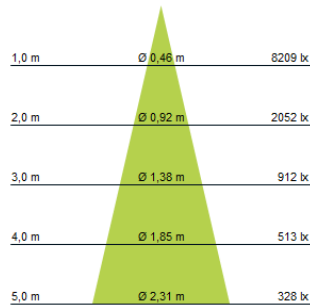

### Optische Informationen DLA1-M20\*

DLA-15°

DLA1-24°

DLA1-40°

\*Werte basierend auf 4000K, CRI 90