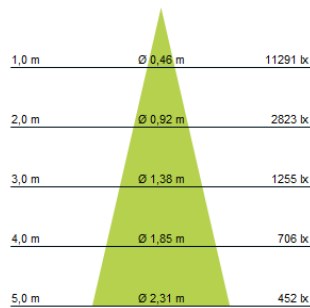

### Optische Informationen DLA1-M20\*

DLA-15°

DLA1-24°

DLA1-40°

\*Werte basierend auf 4000K, CRI 90

### Optische Informationen DLA1-M30\*

DLA-15°

DLA1-24°

DLA1-40°

\*Werte basierend auf 4000K, CRI 90