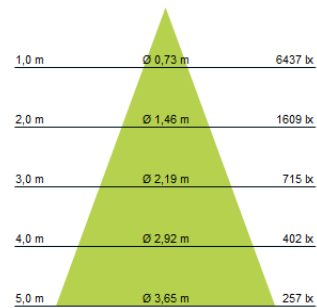

### Optische Informationen DLA1-M20\*

DLA-15°

DLA1-24°

DLA1-40°

\*Werte basierend auf 4000K, CRI 90

### Optische Informationen DLA1-M30\*

DLA-15°

DLA1-24°

DLA1-40°

\*Werte basierend auf 4000K, CRI 90