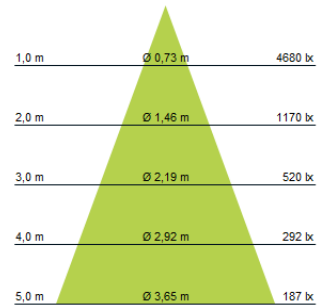

### Optische Informationen DLA1-M20\*

DLA-15°

DLA1-24°

DLA1-40°

\*Werte basierend auf 4000K, CRI 90