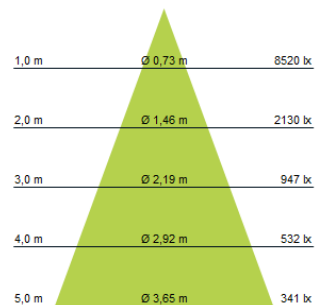

## Optische Informationen DLA1-L40\*

DLA-15°

DLA1-24°

DLA1-40°