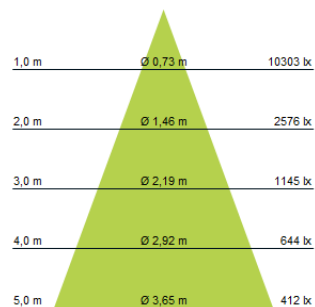

## Optische Informationen DLA1-L40\*

DLA-15°

DLA1-24°

DLA1-40°

## Optische Informationen DLA1-L50\*

DLA-15°

DLA1-24°

DLA1-40°

\*Werte basierend auf 4000K, CRI 90