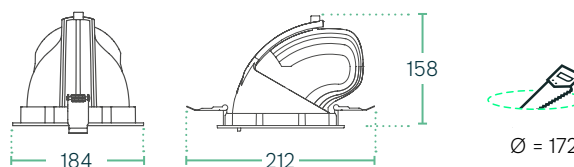

### Technische Daten DLA1-L40 / -L50

|                              |                                 |
|------------------------------|---------------------------------|
| <b>Leistung</b>              | L40: 33 - 38 W / L50: 41 - 46 W |
| <b>Betriebsspannung</b>      | 230 V AC, 50 Hz                 |
| <b>Leuchtentyp</b>           | Einbauleuchte / Downlight       |
| <b>LED Type</b>              | COB                             |
| <b>Steuerung</b>             | Standard / DALI / BT            |
| <b>Lichtstromklasse</b>      | 5000 lm                         |
| <b>Lichteffizienz</b>        | bis zu 147 lm/W                 |
| <b>Farbkonsistenz</b>        | SDCM3                           |
| <b>Lebensdauer</b>           | L80 B10 65.000 h @ 25°C *       |
| <b>Gehäuse</b>               | Aluminium                       |
| <b>Dreh- / Schwenkwinkel</b> | 350° / 70°                      |
| <b>Gewicht</b>               | 1,85 kg                         |

### Abmessungen (in mm)