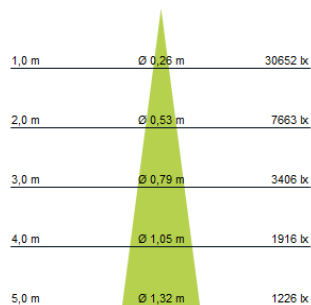

#### FUNKTIONEN

- für Installationen ab 128 Lichtquellen
- Schnittstelle BT zu Wi-Fi
- Masterfunktion mit bis zu 50m Reichweite
- nur mit eyeconex Pro App kompatibel

## Optische Informationen DLA1-L40\*

DLA-15°

DLA1-24°

DLA1-40°