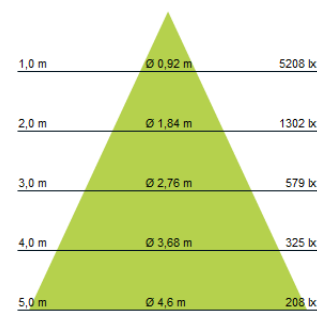

TL1-50°

*Werte basierend auf 4000K, CRI 90