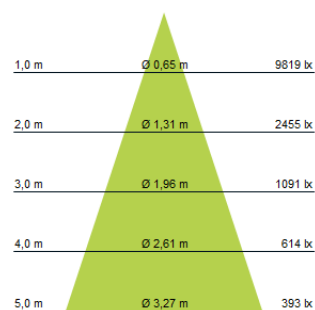

Artikelübersicht, TL1-M40-D DALI