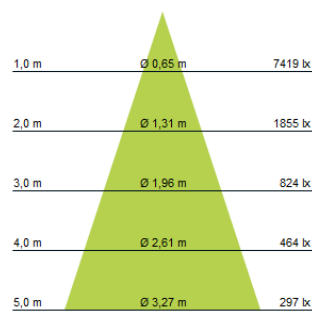

Artikelübersicht, TL1-M30-D DALI

Produkt	Leistung	Farbtemperatur	Lichtfarbe Ledxon	CRI	Lichtstrom	Gehäusefarbe	Abstrahlwinkel 24°	Abstrahlwinkel 36°	Abstrahlwinkel 50°
Tracklight TL1-M30	25 W	3000 K	3000 K	80	3467 lm	schwarz	8100244	8100247	8100250
						weiß	8100245	8100248	8100251
						grau	8100246	8100249	8100252
Tracklight TL1-M30	25 W	4000 K	4000 K	80	3554 lm	schwarz	8100253	8100256	8100259
						weiß	8100254	8100257	8100260
						grau	8100255	8100258	8100261
Tracklight TL1-M30	25 W	5700 K	5700 K	80	3554 lm	schwarz	8100262	8100265	8100268
						weiß	8100263	8100266	8100269
						grau	8100264	8100267	8100270
Tracklight TL1-M30	25 W	3000 K	3000 K	92	3009 lm	schwarz	8100271	8100274	8100277
						weiß	8100272	8100275	8100278
						grau	8100273	8100276	8100279
Tracklight TL1-M30	25 W	4000 K	4000 K	92	3249 lm	schwarz	8100280	8100283	8100286
						weiß	8100281	8100284	8100287
						grau	8100282	8100285	8100288
Tracklight TL1-M30	25 W	5700 K	5700 K	92	3227 lm	schwarz	8100289	8100292	8100295
						weiß	8100290	8100293	8100296
						grau	8100291	8100294	8100297
Tracklight TL1-M30	25 W	3000 K	Brilliance 3000 K	97	2639 lm	schwarz	8100298	8100301	8100304
						weiß	8100299	8100302	8100305
						grau	8100300	8100303	8100306
Tracklight TL1-M30	25 W	4000 K	Brilliance 4000 K	97	2813 lm	schwarz	8101351	8101354	8101357
						weiß	8101352	8101355	8101358
						grau	8101353	8101356	8101359
Tracklight TL1-M30	25 W		Fresh meat	97	1434 lm	schwarz	8101307	8101310	8101313
						weiß	8101308	8101311	8101314
						grau	8101309	8101312	8101315
Tracklight TL1-M30	25 W	2700 K	Cheese & pastry		2835 lm	schwarz	8100316	8100319	8100322
						weiß	8100317	8100320	8100323
						grau	8100318	8100321	8100324
Tracklight TL1-M30	25 W	3000 K	Fruit & vegetable	97	2639 lm	schwarz	8101360	8101363	8101366
						weiß	8101361	8101364	8101367
						grau	8101362	8101365	8101368

Optische Informationen TL1-M30*