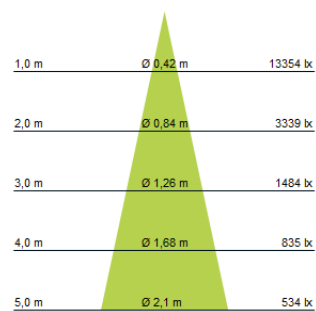

Optische Informationen TL1-M30*

TL1-24°