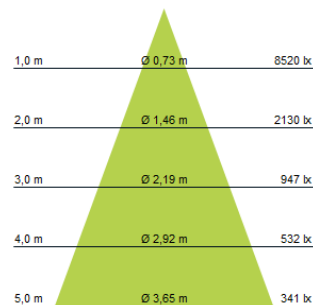

Gateway

FUNKTIONEN

- für Installationen ab 128 Lichtquellen
- Schnittstelle BT zu Wi-Fi
- Masterfunktion mit bis zu 50m Reichweite
- nur mit eyeconex Pro App kompatibel

Lichtmanagement

Dieses Produkt ist per eyeconex Lichtmanagement Software bedienbar. Hier können Sie die App (HOME & PRO) direkt, kostenlos downloaden:

Optische Informationen DLA1-L40*

DLA-15°

DLA1-24°

DLA1-40°

Optische Informationen DLA1-L50*

DLA-15°

DLA1-24°

DLA1-40°