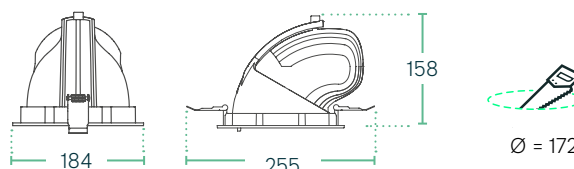

DLA1-L40/50

Downlight

Standard
DALI
BT

Technische Daten DLA1-L40 / -L50

Leistung	L40: 33 - 38 W / L50: 41 - 46 W
Betriebsspannung	230 V AC, 50 Hz
Leuchtentyp	Einbauleuchte / Downlight
LED Type	COB
Steuerung	Standard / DALI / BT
Lichtstromklasse	5000 lm
Lichteffizienz	bis zu 147 lm/W
Farbkonsistenz	SDCM3
Lebensdauer	L80 B10 65.000 h @ 25°C *
Gehäuse	Aluminium
Dreh- / Schwenkwinkel	350° / 70°
Gewicht	1,85 kg

Abmessungen (in mm)

Highlights

Das Beleuchtungs-Allroundtalent für Bereiche in denen fest platzierte Einbauleuchten die erste Wahl sind und trotzdem mit ihrer Vielseitigkeit überzeugen müssen. Die bewährte, solide ausgeführte Auszugsmechanik erlaubt es, die Leuchte nicht nur als klassisches, nach unten strahlendes Downlight sondern auch als gerichteten Spot zu verwenden.