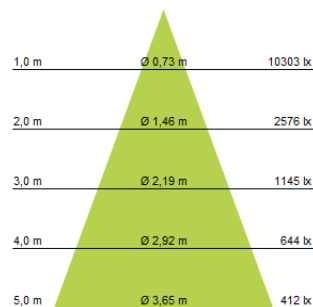

Optische Informationen DLA1-L40*

DLA-15°

DLA1-24°

DLA1-40°

Optische Informationen DLA1-L50*

DLA-15°

DLA1-24°

DLA1-40°

*Werte basierend auf 4000K, CRI 90