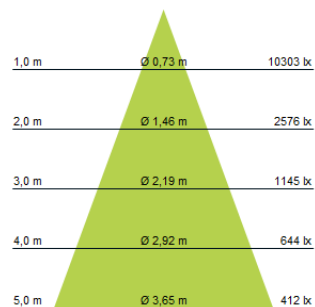

Optische Informationen DLA1-L40*

DLA-15°

DLA1-24°

DLA1-40°

Optische Informationen DLA1-L50*

DLA-15°

DLA1-24°

DLA1-40°

*Werte basierend auf 4000K, CRI 90