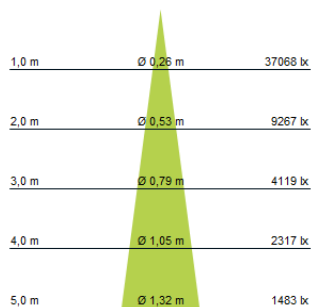

Optische Informationen DLA1-L40*

DLA-15°

DLA1-24°

DLA1-40°

Optische Informationen DLA1-L50*

DLA-15°

DLA1-24°

DLA1-40°

*Werte basierend auf 4000K, CRI 90