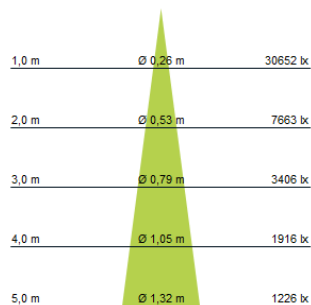

Gateway

FUNKTIONEN

- für Installationen ab 128 Lichtquellen
- Schnittstelle BT zu Wi-Fi
- Masterfunktion mit bis zu 50m Reichweite
- nur mit eyeconex Pro App kompatibel

Lichtmanagement

Dieses Produkt ist per eyeconex Lichtmanagement Software bedienbar. Hier können Sie die App (HOME & PRO) direkt, kostenlos downloaden:

Optische Informationen DLA1-L40*

DLA-15°

DLA1-24°

DLA1-40°

Optische Informationen DLA1-L50*

DLA-15°

DLA1-24°

DLA1-40°