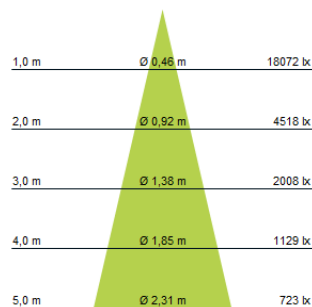

Optische Informationen DLA1-L40*

DLA-15°

DLA1-24°

DLA1-40°

Optische Informationen DLA1-L50*

DLA-15°

DLA1-24°

DLA1-40°

*Werte basierend auf 4000K, CRI 90