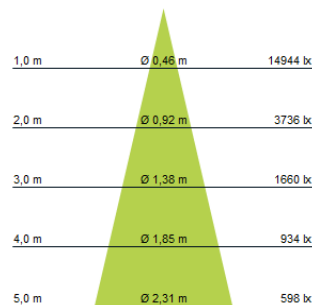

Gateway

FUNKTIONEN

- für Installationen ab 128 Lichtquellen
- Schnittstelle BT zu Wi-Fi
- Masterfunktion mit bis zu 50m Reichweite
- nur mit eyeconex Pro App kompatibel

Lichtmanagement

Dieses Produkt ist per eyeconex Lichtmanagement Software bedienbar. Hier können Sie die App (HOME & PRO) direkt, kostenlos downloaden:

Optische Informationen DLA1-L40*

DLA-15°

DLA1-24°

DLA1-40°

Optische Informationen DLA1-L50*

DLA-15°

DLA1-24°

DLA1-40°