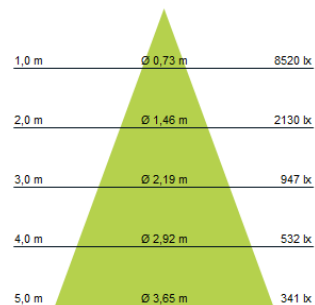

Optische Informationen DLA1-L40*

DLA-15°

DLA1-24°

DLA1-40°

Optische Informationen DLA1-L50*

DLA-15°

DLA1-24°

DLA1-40°