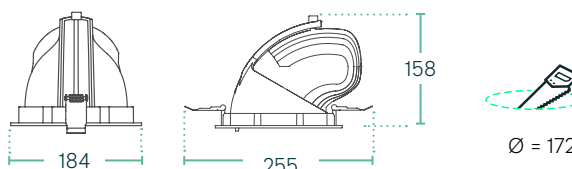

DLA1-L40/50

Downlight

Standard
DALI
BT

Technische Daten DLA1-L40 / -L50

Leistung	L40: 33 - 38 W / L50: 41 - 46 W
Betriebsspannung	230 V AC, 50 Hz
Leuchtentyp	Einbauleuchte / Downlight
LED Type	COB
Steuerung	Standard / DALI / BT
Lichtstromklasse	5000 lm
Lichteffizienz	bis zu 147 lm/W
Farbkonsistenz	SDCM3
Lebensdauer	L80 B10 65.000 h @ 25°C *
Gehäuse	Aluminium
Dreh- / Schwenkwinkel	350° / 70°
Gewicht	1,85 kg

Abmessungen (in mm)

Highlights

Das Beleuchtungs-Allroundtalent für Bereiche in denen fest platzierte Einbauleuchten die erste Wahl sind und trotzdem mit ihrer Vielseitigkeit überzeugen müssen. Die bewährte, solide ausgeführte Auszugsmechanik erlaubt es, die Leuchte nicht nur als klassisches, nach unten strahlendes Downlight sondern auch als gerichteten Spot zu verwenden.