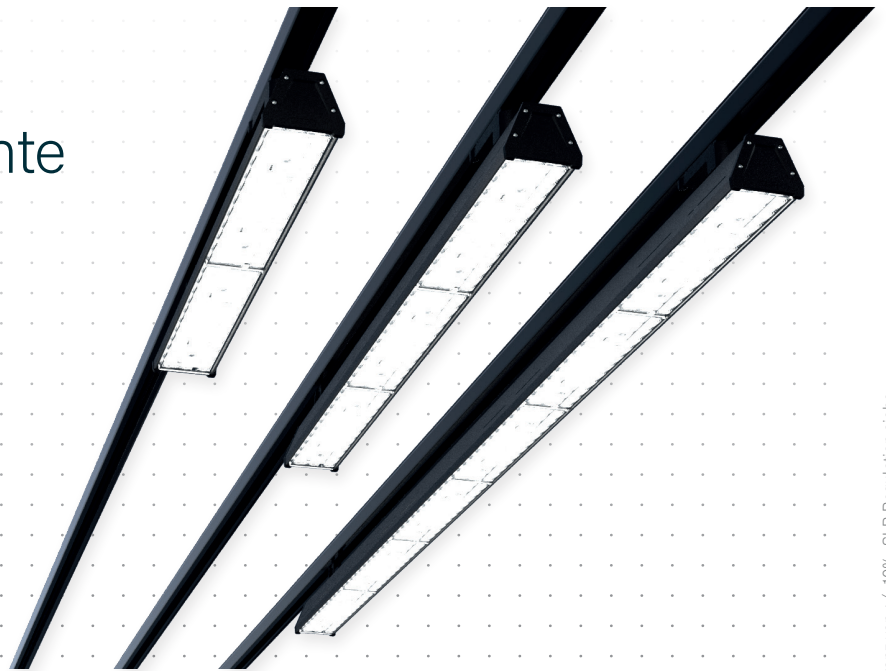

# TB1

## Stromschienenleuchte

### Technische Daten

Leistung	15 - 73 W
Betriebsspannung	230 V AC, 50 Hz
Leuchtentyp	Anbauleuchte / Stromschiene
LED Type	SMD
Steuerung	Standard oder BT
Lichtstromklasse	2.000 - 11.000 lm
Lichteffizienz	bis zu 148 lm/W
Farbkonsistenz	SDCM3
Lebensdauer	L80 B10 50.000 h @ 25°C
Gehäuse	Stahlblech pulverbeschichtet
Gewicht	L600 S=1,2 kg, BT=1,4 kg L900 S=1,7 kg, BT=1,9 kg L1800 S=3,2 kg, BT=3,4 kg

### Highlights

Die Stromschienenleuchte TB1 ist konzipiert für designorientierte Food und Non-Food Shops. Mit den verfügbaren Längen des TB1 besteht die Möglichkeit, sie als Einzelleuchte in einer Mischnutzung mit anderen ledxon-Leuchten einzusetzen oder als eine durchgehende Lichtlinie aneinander zu reihen. Das TB1 überzeugt nicht nur mit seiner einfachen Einbauweise per drei Phasen Stromschiene, sondern auch mit seiner Lichtverteilung, die es in vier unterschiedlichen Abstrahlcharakteristiken gibt. Mit dem Einsatz der linearen Leuchte werden durch seine Effizienz, erhebliche Energie- und Wartungskosten gespart. Optional auch bequem per BT steuerbar.