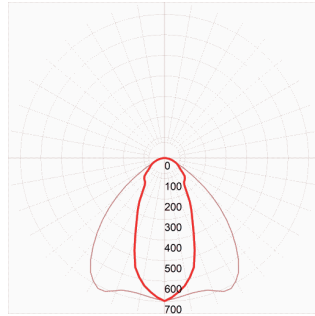

### FUNKTIONEN

- für Installationen ab 128 Lichtquellen
- Schnittstelle BT zu Wi-Fi
- Masterfunktion mit bis zu 50m Reichweite
- nur mit eyeconex Pro App kompatibel

## Optische Informationen

TB1-ASYM

TB1-LIN

TB1-SYM

TB1-WD