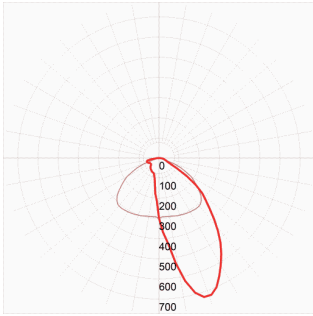

### FUNKTIONEN

- für Installationen ab 128 Lichtquellen
- Schnittstelle BT zu Wi-Fi
- Masterfunktion mit bis zu 50m Reichweite
- nur mit eyeconex Pro App kompatibel

## Optische Informationen

TB1-ASYM

TB1-LIN

TB1-SYM

TB1-WD