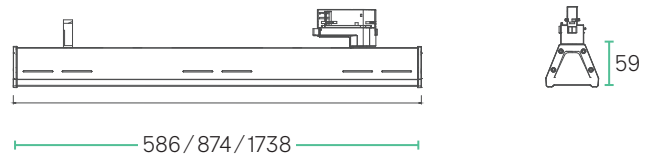

## Stromschienenleuchte

### Technische Daten

Leistung	15 - 73 W
Betriebsspannung	230 V AC, 50 Hz
Leuchtentyp	Anbauleuchte / Stromschiene
LED Type	SMD
Steuerung	Standard oder BT
Lichtstromklasse	2.000 - 11.000 lm
Lichteffizienz	bis zu 148 lm/W
Farbkonsistenz	SDCM3
Lebensdauer	L80 B10 50.000 h @ 25°C
Gehäuse	Stahlblech pulverbeschichtet
Gewicht	L600 S=1,2 kg, BT=1,4 kg L900 S=1,7 kg, BT=1,9 kg L1800 S=3,2 kg, BT=3,4 kg

### Abmessungen (in mm)