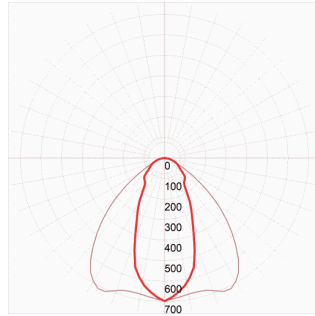

Gateway

FUNKTIONEN

- für Installationen ab 128 Lichtquellen
- Schnittstelle Bluetooth zu Wi-Fi
- Masterfunktion mit bis zu 50m Reichweite
- nur mit eyeconex Pro App kompatibel

Lichtmanagement

Dieses Produkt ist per eyeconex Lichtmanagement Software bedienbar. Hier können Sie die App (HOME & PRO) direkt, kostenlos downloaden:

Optische Informationen

TB1-ASYM

TB1-LIN

TB1-SYM

TB1-WD