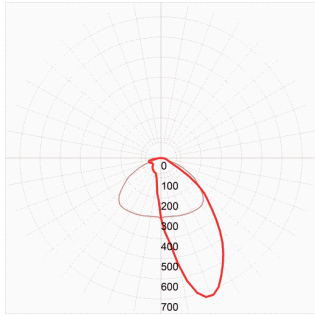

Gateway

FUNKTIONEN

- für Installationen ab 128 Lichtquellen
- Schnittstelle Bluetooth zu Wi-Fi
- Masterfunktion mit bis zu 50m Reichweite
- nur mit eyeconex Pro App kompatibel

Lichtmanagement

Dieses Produkt ist per eyeconex Lichtmanagement Software bedienbar. Hier können Sie die App (HOME & PRO) direkt, kostenlos downloaden:

Optische Informationen

TB1-ASYM

TB1-LIN

TB1-SYM

TB1-WD