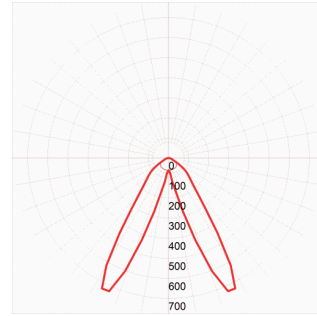

Gateway

FUNKTIONEN

- für Installationen ab 128 Lichtquellen
- Schnittstelle Bluetooth zu Wi-Fi
- Masterfunktion mit bis zu 50m Reichweite
- nur mit eyeconex Pro App kompatibel

Lichtmanagement

Dieses Produkt ist per eyeconex Lichtmanagement Software bedienbar. Hier können Sie die App (HOME & PRO) direkt, kostenlos downloaden:

Optische Informationen

TB1-ASYM

TB1-LIN

TB1-SYM

TB1-WD