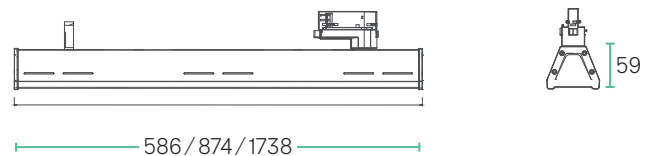

TB1

Stromschienenleuchte

STANDARD BT

Technische Daten

Leistung	15 - 73 W
Betriebsspannung	230 V AC, 50 Hz
Leuchtentyp	Anbauleuchte / Stromschiene
LED Type	SMD
Steuerung	Standard oder Bluetooth
Lichtstromklasse	2.000 - 11.000 lm
Lichteffizienz	bis zu 148 lm/W
Farbkonsistenz	SDCM3
Lebensdauer	L80 B10 50.000 h @ 25°C
Gehäuse	Stahlblech pulverbeschichtet
Gewicht	L600 S=1,2 kg, BT=1,4 kg L900 S=1,7 kg, BT=1,9 kg L1800 S=3,2 kg, BT=3,4 kg

Abmessungen (in mm)

Highlights

Die Stromschienenleuchte TB1 ist konzipiert für designorientierte Food und Non-Food Shops. Mit den verfügbaren Längen des TB1 besteht die Möglichkeit, sie als Einzelleuchte in einer Mischnutzung mit anderen ledxon-Leuchten einzusetzen oder als eine durchgehende Lichtlinie aneinander zu reihen. Das TB1 überzeugt nicht nur mit seiner einfachen Einbauweise per drei Phasen Stromschiene, sondern auch mit seiner Lichtverteilung, die es in vier unterschiedlichen Abstrahlcharakteristiken gibt. Mit dem Einsatz der linearen Leuchte werden durch seine Effizienz, erhebliche Energie- und Wartungskosten gespart. Optional auch bequem per Bluetooth steuerbar.