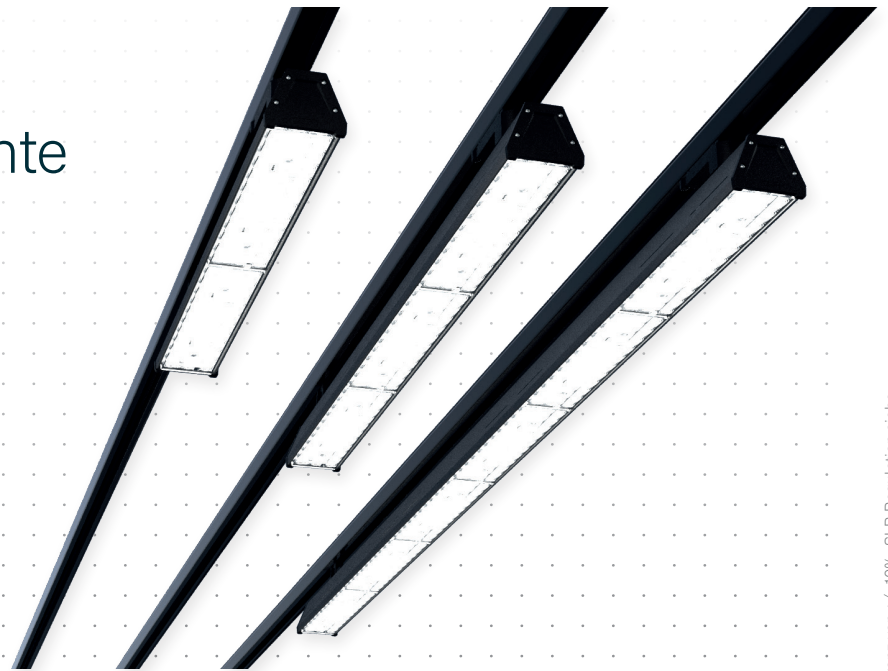

TB1

Stromschienenleuchte

STANDARD BT

Technische Daten

Leistung	15 - 73 W
Betriebsspannung	230 V AC, 50 Hz
Leuchtentyp	Anbauleuchte / Stromschiene
LED Type	SMD
Steuerung	Standard oder Bluetooth
Lichtstromklasse	2.000 - 11.000 lm
Lichteffizienz	bis zu 148 lm/W
Farbkonsistenz	SDCM3
Lebensdauer	L80 B10 50.000 h @ 25°C
Gehäuse	Stahlblech pulverbeschichtet
Gewicht	L600 S=1,2 kg, BT=1,4 kg L900 S=1,7 kg, BT=1,9 kg L1800 S=3,2 kg, BT=3,4 kg

Abmessungen (in mm)

Highlights

Die Stromschienenleuchte TB1 ist konzipiert für designorientierte Food und Non-Food Shops. Mit den verfügbaren Längen des TB1 besteht die Möglichkeit, sie als Einzelleuchte in einer Mischnutzung mit anderen ledxon-Leuchten einzusetzen oder als eine durchgehende Lichtlinie aneinander zu reihen. Das TB1 überzeugt nicht nur mit seiner einfachen Einbauweise per drei Phasen Stromschiene, sondern auch mit seiner Lichtverteilung, die es in vier unterschiedlichen Abstrahlcharakteristiken gibt. Mit dem Einsatz der linearen Leuchte werden durch seine Effizienz, erhebliche Energie- und Wartungskosten gespart. Optional auch bequem per Bluetooth steuerbar.