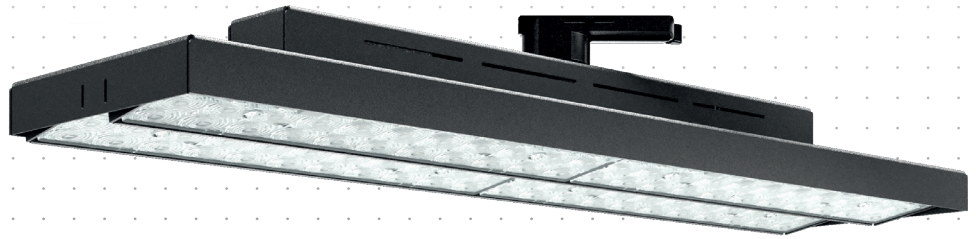

TP1

Stromschienenleuchte

STANDARD BT

Technische Daten

Leistung	27 - 55 W
Betriebsspannung	230 V AC, 50 Hz
Leuchtentyp	Anbauleuchte / Stromschiene
Steuerung	Standard oder BT
Lichtstromklasse	4.000 - 9.000 lm
Lichteffizienz	bis zu 151 lm/W
Farbkonsistenz	SDCM3
Lebensdauer	L80 B10 50.000 h @ 25°C
Gehäuse	Stahlblech, pulverbeschichtet
Dreh- / Schwenkwinkel	350° / 10°
Gewicht	Standard: 1,9 kg BT: 2,1 kg

Abmessungen (in mm)

Highlights

Für Kunden, die Wert auf flächige, gleichmäßige Ausleuchtung legen. 132 modernste LEDs hinter ebenso vielen 3D-Optiken erzeugen ein außergewöhnlich gleichmäßiges sowie brillantes Lichtbild und eine erstaunliche Variantenvielfalt. Hier wird kein Lichtstrahl verschwendet. Die zusätzlich schwenkbaren Optiken machen die nachträgliche Feinausrichtung möglich; so lässt sich das gesamte Licht perfekt auf spezielle Situationen hin abstimmen. Das funktionale Leuchtendesign fügt sich unaufgeregt ins Deckenbild ein.

Gehäusefarben

RAL 9016

RAL 9005

Artikelübersicht, TP1

Produkt	Leistung	Farb-temperatur	CRI	Licht-strom	Abstrahl-winkel	Gehäuse-farbe	Artikelnummer Standard
TP1-830-SYM-S	55 W	3000 K	80	7700 lm	Sym	schwarz weiß	8101675 8101677
TP1-840-SYM-S	55 W	4000 K	80	8300 lm	Sym	schwarz weiß	8101676 8101678
TP1-830-WD-S	55 W	3000 K	80	7500 lm	Wide	schwarz weiß	8101679 8101681
TP1-840-WD-S	55 W	4000 K	80	8000 lm	Wide	schwarz weiß	8101680 8101682
TP1-830-ASY-S	27 W	3000 K	80	4000 lm	Asym	schwarz weiß	8101683 8101685
TP1-840-ASY-S	27 W	4000 K	80	4200 lm	Asym	schwarz weiß	8101684 8101686
TP1-930-SYM-S	55 W	3000 K	90	6600 lm	Sym	schwarz weiß	8101687 8101689
TP1-940-SYM-S	55 W	4000 K	90	7100 lm	Sym	schwarz weiß	8101688 8101690
TP1-930-WD-S	55 W	3000 K	90	6400 lm	Wide	schwarz weiß	8101691 8101693
TP1-940-WD-S	55 W	4000 K	90	6900 lm	Wide	schwarz weiß	8101692 8101694
TP1-930-ASY-S	27 W	3000 K	90	3400 lm	Asym	schwarz weiß	8101695 8101697
TP1-940-ASY-S	27 W	4000 K	90	3600 lm	Asym	schwarz weiß	8101696 8101698