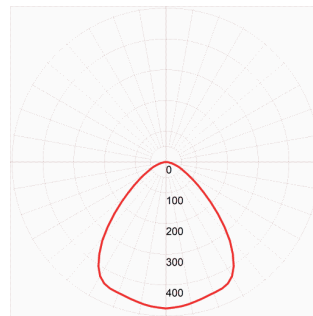

Gateway

FUNKTIONEN

- für Installationen ab 128 Lichtquellen
- Schnittstelle BT zu Wi-Fi
- Masterfunktion mit bis zu 50m Reichweite
- nur mit eyeconex Pro App kompatibel

Lichtmanagement

Dieses Produkt ist per eyeconex Lichtmanagement Software bedienbar. Hier können Sie die App (HOME & PRO) direkt, kostenlos downloaden:

Optische Informationen

TB1-ASYM

TB1-DOPPEL ASYM

TB1-WD