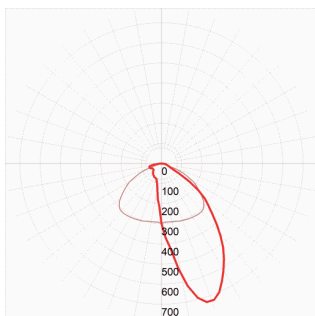

Gateway

FUNKTIONEN

- für Installationen ab 128 Lichtquellen
- Schnittstelle BT zu Wi-Fi
- Masterfunktion mit bis zu 50m Reichweite
- nur mit eyeconex Pro App kompatibel

Lichtmanagement

Dieses Produkt ist per eyeconex Lichtmanagement Software bedienbar. Hier können Sie die App (HOME & PRO) direkt, kostenlos downloaden:

Optische Informationen

TB1-ASYM

TB1-DOPPEL ASYM

TB1-WD