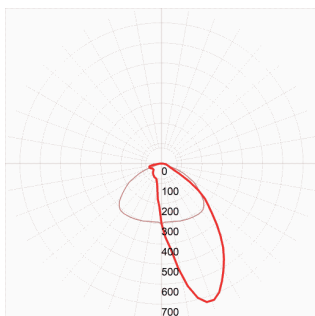

Optische Informationen

TB1-ASYM