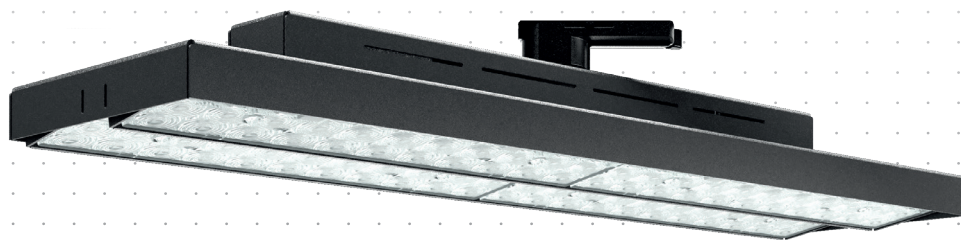

TP1

Stromschienenleuchte

STANDARD BT

Technische Daten

| | |
|-----------------------|---------------------------------------|
| Leistung | 27 - 55 W |
| Betriebsspannung | 230 V AC, 50 Hz |
| Leuchtentyp | Anbauleuchte / Stromschiene |
| Steuerung | Standard oder Bluetooth |
| Lichtstromklasse | 4.000 - 9.000 lm |
| Lichteffizienz | bis zu 151 lm/W |
| Farbkonsistenz | SDCM3 |
| Lebensdauer | L80 B10 50.000 h @ 25°C |
| Gehäuse | Stahlblech, pulverbeschichtet |
| Dreh- / Schwenkwinkel | 350° / 10° |
| Gewicht | Standard: 1,9 kg Bluetooth: 2,1 kg |

Abmessungen (in mm)

Highlights

Für Kunden, die Wert auf flächige, gleichmäßige Ausleuchtung legen. 132 modernste LEDs hinter ebenso vielen 3D-Optiken erzeugen ein außergewöhnlich gleichmäßiges sowie brillantes Lichtbild und eine erstaunliche Variantenvielfalt. Hier wird kein Lichtstrahl verschwendet. Die zusätzlich schwenkbaren Optiken machen die nachträgliche Feinausrichtung möglich; so lässt sich das gesamte Licht perfekt auf spezielle Situationen hin abstimmen. Das funktionale Leuchtendesign fügt sich unaufgeregt ins Deckenbild ein.