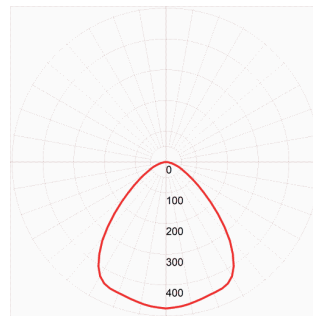

Lichtmanagement

Dieses Produkt ist per eyeconex Lichtmanagement Software bedienbar. Hier können Sie die App (HOME & PRO) direkt, kostenlos downloaden:

Optische Informationen

TB1-ASYM

TB1-DOPPEL ASYM

TB1-WD