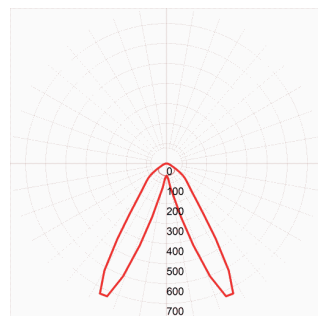

TB1-DOPPEL ASYM