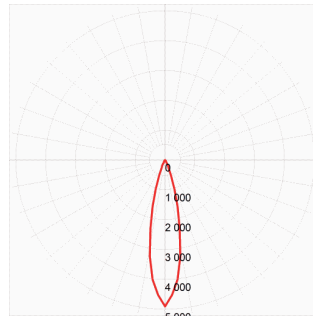

*Werte gültig für 4.000 K, CRI ra>90

Optische Informationen

TLM1-24°

Zubehör

Art.nummer	Zubehör	Lieferumfang
9000820	Lichtschalter, Switch	1 Stück
9000810	Repeater (BT-Verstärker)	1 Stück
9000800	Gateway (Wi-Fi Schnittstelle)	1 Stück

Switch

FUNKTIONEN

- hell / dunkel Dimmung
- Farbtemperatur einstellen
- Ein- / und Ausschalten

Gateway

FUNKTIONEN

- für Installationen ab 128 Lichtquellen
- Schnittstelle Bluetooth zu Wi-Fi
- Masterfunktion mit bis zu 50 m Reichweite
- nur mit eyeconex Pro App kompatibel

Lichtmanagement

Dieses Produkt ist per eyeconex Lichtmanagement Software bedienbar. Hier können Sie die App (HOME & PRO) direkt, kostenlos downloaden:

Alle technischen Daten sowie Gewichts- und Maßangaben sind sorgfältig erstellt. Irrtum vorbehalten. Lichtstromangabe und Effizienz unterliegen einer Toleranz von +/- 10%. SLR-Regulation siehe Download. Produktabbildungen können vom Original abweichen. Technische Änderungen vorbehalten ©Ledxon GmbH - www.ledxon.de - sales@ledxon.de