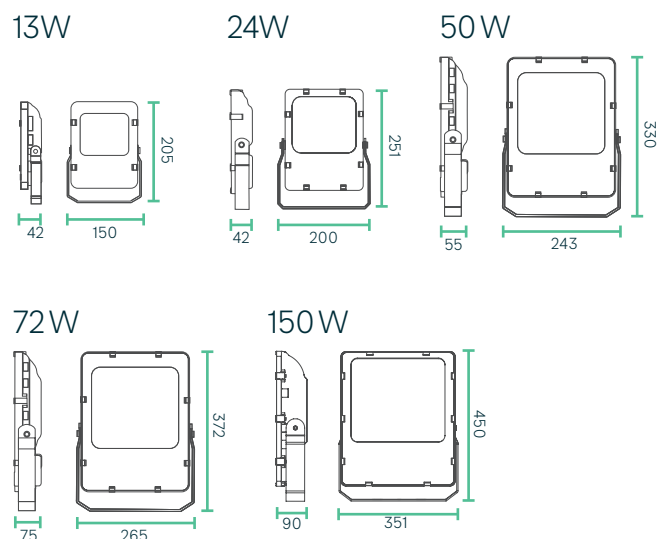

EDOS-PRO

Flutlicht

SYM

Technische Daten, SYM

Leistung	13 - 150 W
Betriebsspannung	230 V AC / 50 Hz
Leuchtentyp	Fluter
LED Type	SMD
Steuerung	Nein
Lichteffizienz	bis zu 143 lm/W
Farbkonsistenz	3 SDCM
Lebensdauer	L70 B50 50.000 h @ 25°C
Umgebungstemperatur	-20°C bis +40°C
Gehäuse	Aluminium
Dreh- / Schwenkwinkel	--- / 180°
Garantie	5 Jahre

Abmessungen (in mm)

Gehäusefarbe

schwarz

Alle technischen Daten sowie Gewichts- und Maßangaben sind sorgfältig erstellt. Irrtum vorbehalten. Lichtstromangabe und Effizienz unterliegen einer Toleranz von +/- 10%. SLR-Regulation siehe Download. Produktabbildungen können vom Original abweichen. Technische Änderungen vorbehalten ©Ledxon GmbH - www.ledxon.de - sales@ledxon.de

Abmessungen (in mm)

Gehäusefarbe

schwarz

Artikelübersicht, Flutlicht EDOS-PRO-SYM

Artikelnr.	Leistung	Lichtfarbe	CRI	Lichtstrom	Abstrahlwinkel	Gehäusefarbe	Gewicht
7008045	13 W	4.000 K	80	1300 lm	120°	Schwarz	1,03 kg
7008046	24 W	4.000 K	80	2600 lm	120°	Schwarz	1,87 kg
7008047	50 W	4.000 K	80	5800 lm	120°	Schwarz	3,08 kg
7008048	72 W	4.000 K	80	8000 lm	120°	Schwarz	4,80 kg
7008201	150 W	4.000 K	80	21500 lm	120°	Schwarz	7,50 kg
7008049	13 W	3.000 K	80	1250 lm	120°	Schwarz	1,03 kg
7008050	24 W	3.000 K	80	2500 lm	120°	Schwarz	1,87 kg
7008051	50 W	3.000 K	80	5600 lm	120°	Schwarz	3,08 kg
7008052	72 W	3.000 K	80	7900 lm	120°	Schwarz	4,80 kg
7008202	150 W	3.000 K	80	20500 lm	120°	Schwarz	7,50 kg