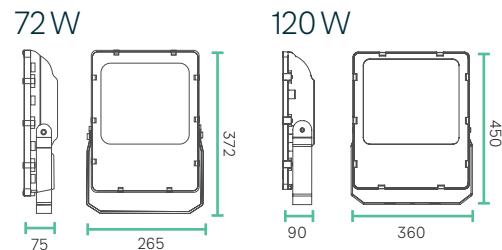

Abmessungen (in mm)

Gehäusefarbe

schwarz

Alle technischen Daten sowie Gewichts- und Maßangaben sind sorgfältig erstellt. Irrtum vorbehalten. Lichtstromangabe und Effizienz unterliegen einer Toleranz von +/- 10%. SLR-Regulation siehe Download. Produktabbildungen können vom Original abweichen. Technische Änderungen vorbehalten ©Ledxon GmbH - www.ledxon.de - sales@ledxon.de

Abmessungen (in mm)

Gehäusefarbe

schwarz

Artikelübersicht, Flutlicht EDOS-PRO-SYM

Artikelnr.	Leistung	Lichtfarbe	CRI	Lichtstrom	Abstrahlwinkel	Gehäusefarbe	Gewicht
7008045	13 W	4.000 K	80	1300 lm	120°	Schwarz	1,03 kg
7008046	24 W	4.000 K	80	2600 lm	120°	Schwarz	1,87 kg
7008047	50 W	4.000 K	80	5800 lm	120°	Schwarz	3,08 kg
7008048	72 W	4.000 K	80	8000 lm	120°	Schwarz	4,80 kg
7008201	150 W	4.000 K	80	21500 lm	120°	Schwarz	7,50 kg
7008049	13 W	3.000 K	80	1250 lm	120°	Schwarz	1,03 kg
7008050	24 W	3.000 K	80	2500 lm	120°	Schwarz	1,87 kg
7008051	50 W	3.000 K	80	5600 lm	120°	Schwarz	3,08 kg
7008052	72 W	3.000 K	80	7900 lm	120°	Schwarz	4,80 kg
7008202	150 W	3.000 K	80	20500 lm	120°	Schwarz	7,50 kg

Artikelübersicht, Flutlicht EDOS-PRO-ASYM

Artikelnr.	Leistung	Lichtfarbe	CRI	Lichtstrom	Abstrahlwinkel	Stoßfestigkeit	Gehäusefarbe	Gewicht
7007056	72 W	4.000 K	80	6800 lm	30° / 90°	IK08	Schwarz	4,80 kg
7007057	120 W	4.000 K	80	10400 lm	30° / 90°	IK08	Schwarz	7,50 kg