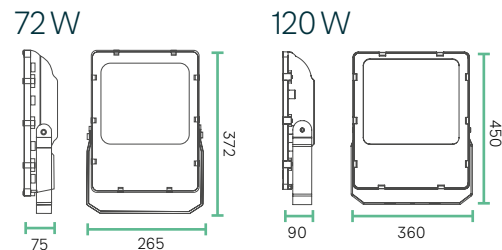

Abmessungen (in mm)

Gehäusefarbe

schwarz

Alle technischen Daten sowie Gewichts- und Maßangaben sind sorgfältig erstellt. Irrtum vorbehalten. Lichtstromangabe und Effizienz unterliegen einer Toleranz von +/- 10%. SLR-Regulation siehe Download. Produktabbildungen können vom Original abweichen. Technische Änderungen vorbehalten ©Ledxon GmbH - www.ledxon.de - sales@ledxon.de

EDOS-PRO

Flutlicht

ASYM

Technische Daten, ASYM

Leistung	72 - 120 W
Betriebsspannung	100 - 240 V AC / 50-60 Hz
Leuchtentyp	Fluter
LED Type	SMD
Steuerung	Nein
Lichteffizienz	bis zu 90 lm/W
Farbkonsistenz	SDCM3
Lebensdauer	L70 B50 50.000 h @ 25°C
Umgebungstemperatur	-20°C bis +40°C
Gehäuse	Aluminium
Dreh- / Schwenkwinkel	--- / 180°
Garantie	5 Jahre

Abmessungen (in mm)

Gehäusefarbe

schwarz

Artikelübersicht, Flutlicht EDOS-PRO-SYM

Artikelnr.	Leistung	Lichtfarbe	CRI	Lichtstrom	Abstrahlwinkel	Gehäusefarbe	Gewicht
7008045	13 W	4.000 K	80	1300 lm	120°	Schwarz	1,03 kg
7008046	24 W	4.000 K	80	2600 lm	120°	Schwarz	1,87 kg
7008047	50 W	4.000 K	80	5800 lm	120°	Schwarz	3,08 kg
7008048	72 W	4.000 K	80	8000 lm	120°	Schwarz	4,80 kg
7008201	150 W	4.000 K	80	21500 lm	120°	Schwarz	7,50 kg
7008049	13 W	3.000 K	80	1250 lm	120°	Schwarz	1,03 kg
7008050	24 W	3.000 K	80	2500 lm	120°	Schwarz	1,87 kg
7008051	50 W	3.000 K	80	5600 lm	120°	Schwarz	3,08 kg
7008052	72 W	3.000 K	80	7900 lm	120°	Schwarz	4,80 kg
7008202	150 W	3.000 K	80	20500 lm	120°	Schwarz	7,50 kg

Artikelübersicht, Flutlicht EDOS-PRO-ASYM

Artikelnr.	Leistung	Lichtfarbe	CRI	Lichtstrom	Abstrahlwinkel	Stoßfestigkeit	Gehäusefarbe	Gewicht
7007056	72 W	4.000 K	80	6800 lm	30° / 90°	IK08	Schwarz	4,80 kg
7007057	120 W	4.000 K	80	10400 lm	30° / 90°	IK08	Schwarz	7,50 kg