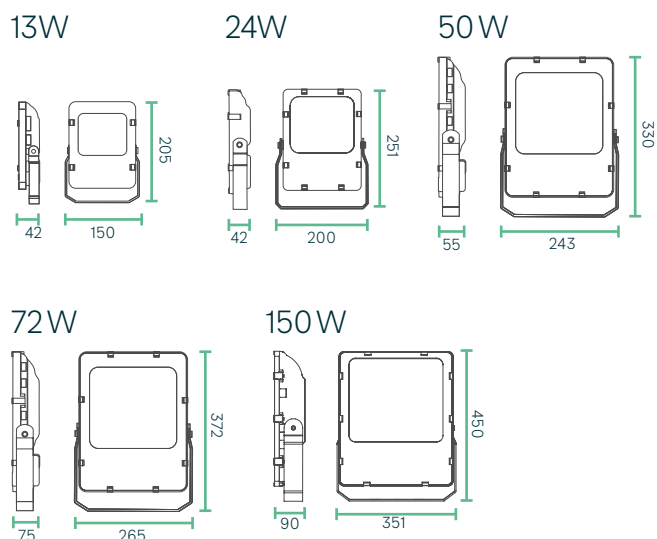

EDOS-PRO

Flutlicht

SYM

Technische Daten, SYM

Leistung	13 - 150 W
Betriebsspannung	100 - 240 V AC / 50-60 Hz
Leuchtentyp	Fluter
LED Type	SMD
Steuerung	Nein
Lichteffizienz	bis zu 143 lm/W
Farbkonsistenz	3 SDCM
Lebensdauer	L70 B50 50.000 h @ 25°C
Umgebungstemperatur	-20°C bis +40°C
Gehäuse	Aluminium
Dreh- / Schwenkwinkel	--- / 180°
Garantie	5 Jahre

Abmessungen (in mm)

Gehäusefarbe

schwarz

Alle technischen Daten sowie Gewichts- und Maßangaben sind sorgfältig erstellt. Irrtum vorbehalten. Lichtstromangabe und Effizienz unterliegen einer Toleranz von +/- 10%. SLR-Regulation siehe Download. Produktabbildungen können vom Original abweichen. Technische Änderungen vorbehalten ©Ledxon GmbH - www.ledxon.de - sales@ledxon.de

Abmessungen (in mm)

Gehäusefarbe

schwarz

Artikelübersicht, Flutlicht EDOS-PRO-SYM

Artikelnr.	Leistung	Lichtfarbe	CRI	Lichtstrom	Abstrahlwinkel	Gehäusefarbe	Gewicht
7008045	13 W	4.000 K	80	1300 lm	120°	Schwarz	1,03 kg
7008046	24 W	4.000 K	80	2600 lm	120°	Schwarz	1,87 kg
7008047	50 W	4.000 K	80	5800 lm	120°	Schwarz	3,08 kg
7008048	72 W	4.000 K	80	8000 lm	120°	Schwarz	4,80 kg
7008201	150 W	4.000 K	80	21500 lm	120°	Schwarz	7,50 kg
7008049	13 W	3.000 K	80	1250 lm	120°	Schwarz	1,03 kg
7008050	24 W	3.000 K	80	2500 lm	120°	Schwarz	1,87 kg
7008051	50 W	3.000 K	80	5600 lm	120°	Schwarz	3,08 kg
7008052	72 W	3.000 K	80	7900 lm	120°	Schwarz	4,80 kg
7008202	150 W	3.000 K	80	20500 lm	120°	Schwarz	7,50 kg