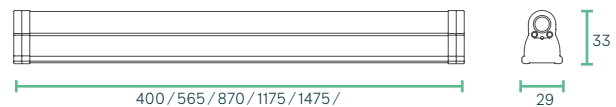

EDOS SLIM

Lichtleiste, universell

Technische Daten

Leistung	8 - 24 W
Betriebsspannung	230 V AC / 50 Hz
Leuchtentyp	Anbauleuchte
LED Type	SMD
Steuerung	Nein
Lichteffizienz	bis zu 143 lm/W
Farbkonsistenz	3 SDCM
Lebensdauer	L80 B10 40.000 h @ 25°C
Umgebungstemperatur	-20°C bis +40°C
Gehäuse	Aluminium - Polycarbonat
Lieferumfang	- 2 x Montageclips - 1.2 m Anschlusskabel

Abmessungen (in mm)

Highlights

Die äußerst robuste Universalleiste EDOS Slim eignet sich bestens für die allgemeine Innenbeleuchtung im Regal oder Gang. Sie ist auch ideal für Unterbau- und Voutenbeleuchtung. Unattraktive Schattenzonen entfallen hier fast komplett. Die unkomplizierte Montage erfolgt mittels Befestigungsklammer oder Magnet. Diverse Längenmodelle erhältlich

aluminium

Artikelübersicht, EDOS SLIM

Artikelnummer	Leistung	Lichtfarbe	CRI	Lichtstrom	Abstrahlwinkel	Länge	Gewicht
7009096	8 W	6.000 K	80	1150 lm	160°	400 mm	0,19 kg
7009001	11 W	6.000 K	80	1570 lm	160°	565 mm	0,27 kg
7009044	17 W	6.000 K	80	2430 lm	160°	870 mm	0,35 kg
7009002	20 W	6.000 K	80	2860 lm	160°	1175 mm	0,45 kg
7009003	24 W	6.000 K	80	3430 lm	160°	1475 mm	0,50 kg
7009097	8 W	4.000 K	80	1150 lm	160°	400 mm	0,19 kg
7009004	11 W	4.000 K	80	1570 lm	160°	565 mm	0,27 kg
7009045	17 W	4.000 K	80	2430 lm	160°	870 mm	0,35 kg
7009005	20 W	4.000 K	80	2860 lm	160°	1175 mm	0,45 kg
7009006	24 W	4.000 K	80	3430 lm	160°	1475 mm	0,50 kg
7009098	8 W	3.000 K	80	1050 lm	160°	400 mm	0,19 kg
7009007	11 W	3.000 K	80	1450 lm	160°	565 mm	0,27 kg
7009046	17 W	3.000 K	80	2230 lm	160°	870 mm	0,35 kg
7009008	20 W	3.000 K	80	2630 lm	160°	1175 mm	0,45 kg
7009009	24 W	3.000 K	80	3150 lm	160°	1475 mm	0,50 kg