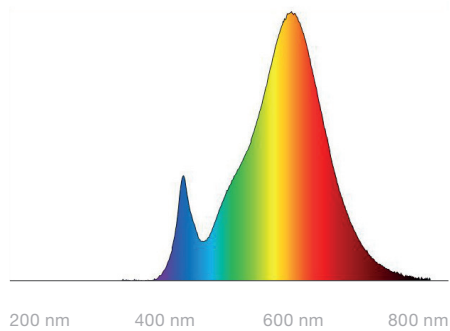

AUSFÜHRUNGEN

weiß

ABMESSUNGEN (mm)

[Link zum Produkt](#)

ARTIKELÜBERSICHT

Artikelnummer	Leistung	Lichtfarbe	Optik	Nutzlichtstrom	Abstrahlwinkel	Energieverbrauch	Steuerung	Gewicht	EEK	QR-Code
9006050	5,7 W	2.700 K	Opal	470 lm	210°	6 kWh / 1000 h	Dimmbar	0,17 kg		
9006051	5,7 W	4.000 K	Opal	486 lm	210°	6 kWh / 1000 h	Dimmbar	0,17 kg		

SPEKTRALE STRAHLUNGSVERTEILUNG

Farbtemperatur 2.700 K

Farbtemperatur 4.000 K

WICHTIGE HINWEISE

Alle technischen Parameter gelten für das gesamte Produkt. Aufgrund des komplexen Herstellungsprozesses von Leuchtdioden stellen die angegebenen typischen LED Parameter nur rein statistische Größen dar und können ggf. abweichen.