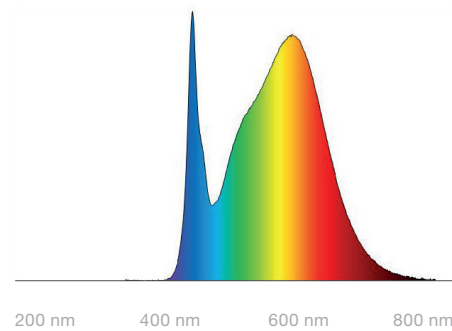

AUSFÜHRUNGEN

weiß

ABMESSUNGEN (mm)

[Link zum Produkt](#)

ARTIKELÜBERSICHT

Artikelnummer	Leistung	Lichtfarbe	Optik	Nutzlichtstrom	Abstrahlwinkel	Energieverbrauch	Steuerung	Gewicht	EEK	QR-Code
9006050	5,7 W	2.700 K	Opal	470 lm	210°	6 kWh / 1000 h	Dimmbar	0,17 kg		
9006051	5,7 W	4.000 K	Opal	486 lm	210°	6 kWh / 1000 h	Dimmbar	0,17 kg		

SPEKTRALE STRAHLUNGSVERTEILUNG

Farbtemperatur 2.700 K

Farbtemperatur 4.000 K

WICHTIGE HINWEISE

Alle technischen Parameter gelten für das gesamte Produkt. Aufgrund des komplexen Herstellungsprozesses von Leuchtdioden stellen die angegebenen typischen LED Parameter nur rein statistische Größen dar und können ggf. abweichen.