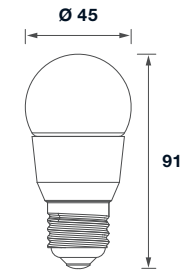

TECHNISCHE DATEN

Betriebsspannung	230 V AC/DC 50 Hz
Leistung	5,7 W
Lampenform	A50
Sockel	E27
Anzahl der Schaltzyklen	50.000
Lebensdauer	L70 B50 25.000 h @ 25°C
Anlaufzeit bis 60% des Lichtstroms	< 0,5 s
Zündzeit	< 0,5 s
Elektrischer Leistungsfaktor	> 0,5
CRI	80
Farbkonsistenz	6 SDCM
Umgebungstemperatur	-20°C bis +40°C
Garantie	3 Jahre

AUSFÜHRUNGEN

weiß

ABMESSUNGEN (mm)

[Link zum Produkt](#)

ARTIKELÜBERSICHT

Artikelnummer	Leistung	Lichtfarbe	Optik	Nutzlichtstrom	Abstrahlwinkel	Energieverbrauch	Steuerung	Gewicht	EEK	QR-Code
9006050	5,7 W	2.700 K	Opal	470 lm	210°	6 kWh / 1000 h	Dimmbar	0,17 kg		
9006051	5,7 W	4.000 K	Opal	486 lm	210°	6 kWh / 1000 h	Dimmbar	0,17 kg		