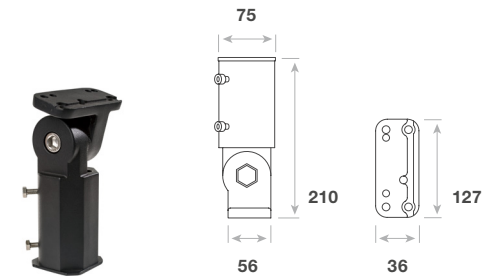

### Stahlarm 500

<b>Kompatibilität</b>	EDOS Flutlicht Pro EDOS Flutlicht Pro / asymmetrisch
<b>Abmessungen</b>	569 x 160 x 100 mm
<b>Information</b>	Pulverbeschichtung
<b>Lieferumfang</b>	1 Stück
<b>Artikelnummer</b>	4560033    Schwarz

### Stahlarm 1000

<b>Kompatibilität</b>	EDOS Flutlicht Pro EDOS Flutlicht Pro / asymmetrisch
<b>Abmessungen</b>	1.069 x 160 x 100 mm
<b>Information</b>	Pulverbeschichtung
<b>Lieferumfang</b>	1 Stück
<b>Artikelnummer</b>	4560034    Schwarz

Abmessungen in mm

### Stangenaufsatz

<b>Kompatibilität</b>	EDOS Flutlicht Pro EDOS Flutlicht Pro / asymmetrisch
<b>Abmessungen</b>	210 x 127 x 75 mm
<b>Information</b>	Pulverbeschichtung / inkl. 4 Schrauben / Innendurchmesser 64 mm
<b>Lieferumfang</b>	1 Stück
<b>Artikelnummer</b>	4560035    Schwarz