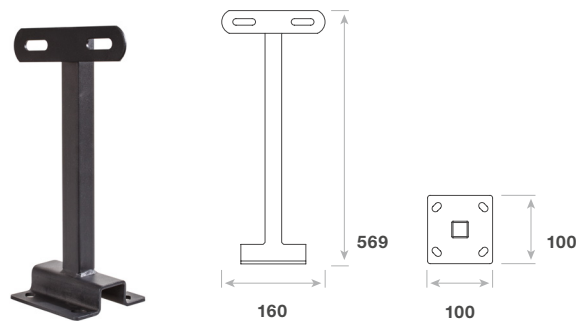

### Stahlarm 500

<b>Kompatibilität</b>	EDOS Flutlicht Pro EDOS Flutlicht Pro / asymmetrisch
<b>Abmessungen</b>	569 x 160 x 100 mm
<b>Information</b>	Pulverbeschichtung
<b>Lieferumfang</b>	1 Stück
<b>Artikelnummer</b>	4560033    Schwarz

Abmessungen in mm

### Stahlarm 1000

<b>Kompatibilität</b>	EDOS Flutlicht Pro EDOS Flutlicht Pro / asymmetrisch
<b>Abmessungen</b>	1.069 x 160 x 100 mm
<b>Information</b>	Pulverbeschichtung
<b>Lieferumfang</b>	1 Stück
<b>Artikelnummer</b>	4560034    Schwarz

### Stangenaufsatz

<b>Kompatibilität</b>	EDOS Flutlicht Pro EDOS Flutlicht Pro / asymmetrisch
<b>Abmessungen</b>	210 x 127 x 75 mm
<b>Information</b>	Pulverbeschichtung / inkl. 4 Schrauben / Innendurchmesser 64 mm
<b>Lieferumfang</b>	1 Stück
<b>Artikelnummer</b>	4560035    Schwarz