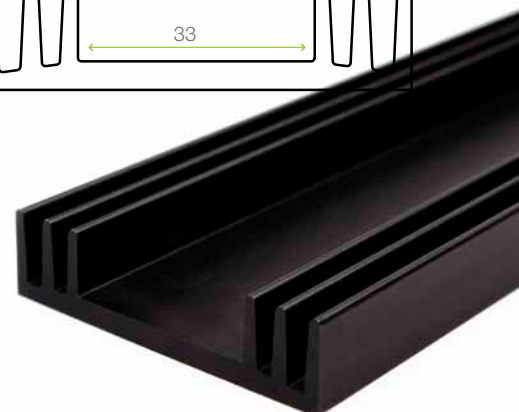

ALUMINIUM PROFILE HIGH POWER PRO V6

Artikelbez. / Description	Art.- Nr. / Part.No.	Material / Material
Aluprofil HP Pro V6 1m	4100048	elox. Aluminium / black
Aluprofil HP Pro V6 2m	4100049	elox. Aluminium / black