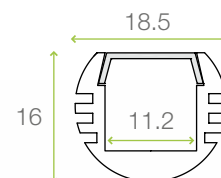

ALUMINIUM PROFILE ROUND

Artikelbez. / Description	Art.- Nr. / Part.No.	Material / Material
Aluprofil round 1m	4100006	elox. Aluminium
Aluprofil round 2m	4100017	elox. Aluminium
Zubehör / Accessory		
Cover clear small 1m	4200000	Polycarbonat Makrolon®UV
Cover opal small 1m	4200001	Polycarbonat Makrolon®UV
Cover lense small 1m	4200002	Polycarbonat
Cover clear small 2m	4100027	Polycarbonat Makrolon®UV
Cover opal small 2m	4100028	Polycarbonat Makrolon®UV
Cover lense small 2m	4100029	Polycarbonat
End cap set round	4300003	PVC
Mounting clip small	4300006	steel