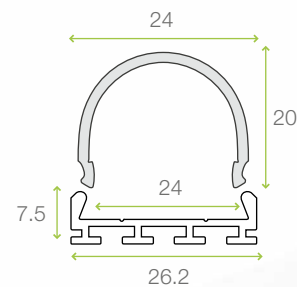

ALUMINIUM PROFILE CABINET PRO ROUND

Artikelbez. / Description	Art.- Nr. / Part.No.	Material / Material
Aluprofil cabinet pro 1m	4100007	elox. Aluminium
Aluprofil cabinet pro 2m	4100023	elox. Aluminium
Zubehör / Accessory		
Cover cabinet pro round 1m	4200007	Polycarbonat Makrolon®UV
Cover cabinet pro round 2m	4100032	Polycarbonat Makrolon®UV
End cap set round	4300010	PVC