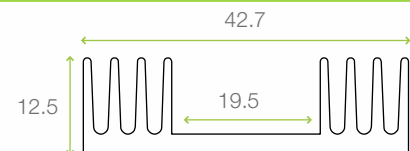

ALUMINIUM PROFILE HIGH POWER PRO V2

Artikelbez. / Description	Art.- Nr. / Part.No.	Material / Material
Aluprofil HP Pro V2 1m	4100040	elox. Aluminium / black
Aluprofil HP Pro V2 2m	4100041	elox. Aluminium / black