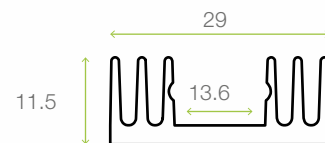

ALUMINIUM PROFILE HIGH POWER PRO V5

Artikelbez. / Description	Art.- Nr. / Part.No.	Material / Material
Aluprofil HP Pro V5 1m	4100046	elox. Aluminium / black
Aluprofil HP Pro V5 2m	4100047	elox. Aluminium / black