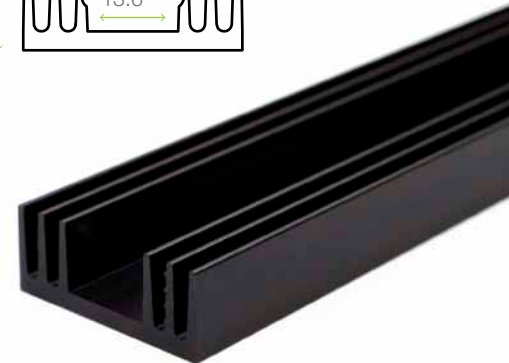

ALUMINIUM PROFILE HIGH POWER PRO V4

Artikelbez. / Description	Art.- Nr. / Part.No.	Material / Material
Aluprofil HP Pro V4 1m	4100044	elox. Aluminium / black
Aluprofil HP Pro V4 2m	4100045	elox. Aluminium / black

ALUMINIUM PROFILE HIGH POWER PRO V5

Artikelbez. / Description	Art.- Nr. / Part.No.	Material / Material
Aluprofil HP Pro V5 1m	4100046	elox. Aluminium / black
Aluprofil HP Pro V5 2m	4100047	elox. Aluminium / black

ALUMINIUM PROFILE HIGH POWER PRO V6

Artikelbez. / Description	Art.- Nr. / Part.No.	Material / Material
Aluprofil HP Pro V6 1m	4100048	elox. Aluminium / black
Aluprofil HP Pro V6 2m	4100049	elox. Aluminium / black