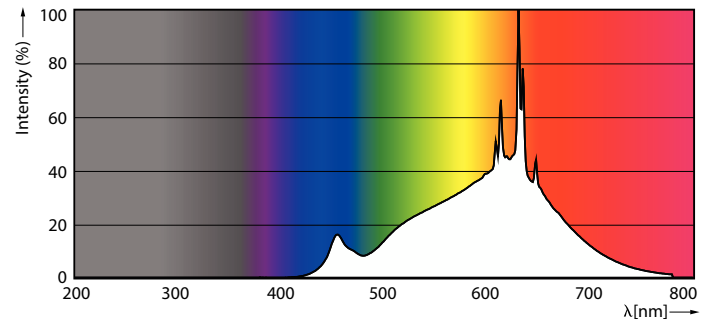

Spectral Power Distribution Colour - MAS LEExpertColor 20-100W 927 AR111 24D

Accent Lighting Spots - MAS LEExpertColor 20-100W 927 AR111 24D