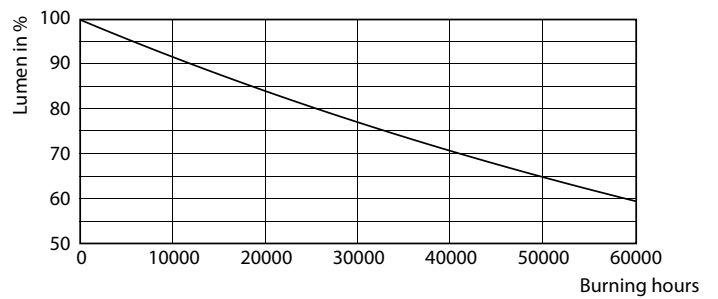

Lumen Maintenance Diagram - MAS LEExpertColor 20-100W 927 AR111 24D